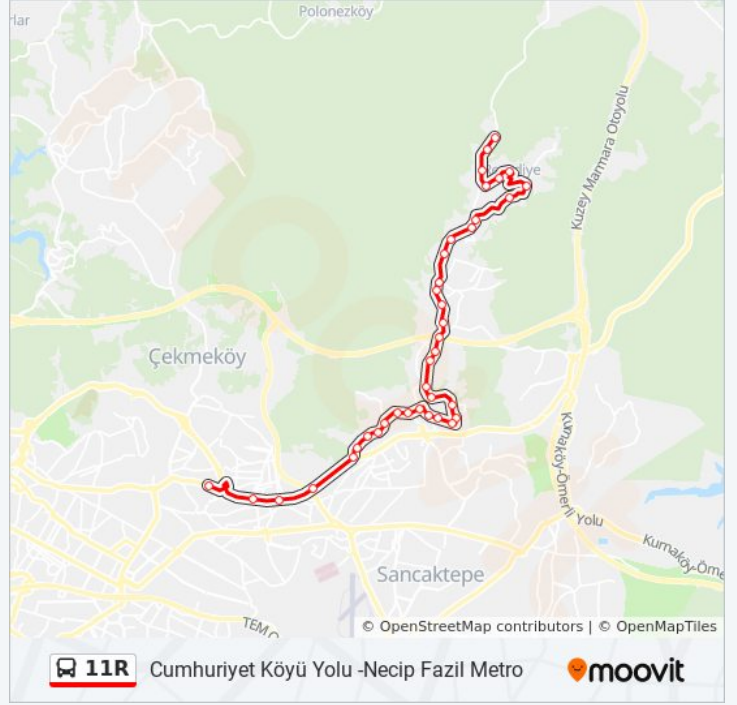

Sultançiftliği - Kadiköy Yönü

Sinan Sokak - Kadiköy Yönü

Güngören - Ümraniye Yönü

Seymenler - Kadiköy Yönü

Halit Bin Velit Camii - Üsküdar 14a-522 Yönü

Sancaktepe Kavşağı - Üsküdar Yönü

Çamlık - Ümraniye Yönü

Çekmeköy Metro - Ümraniye Yönü

Necip Fazil Metro - Kadiköy Yönü

Varış yeri: Necip Fazil Metro -Cumhuriyet Köyü Yolu

41 durak

[HAT SAATLERİNİ GÖRÜNTÜLE](#)

Necip Fazil Metro - Sultanbeyli Yönü

Kemerdere Köprülü Kavşak - Sarigazi Yönü