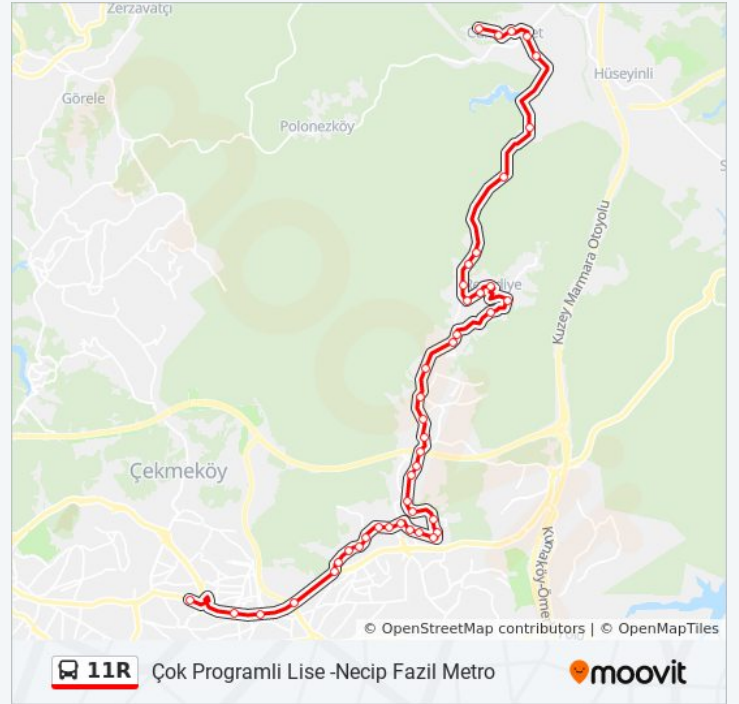

Hat Özeti:

Kirazli - Sondurak Yönü

Reşadiye Muhtarlığı - Alemdağ Yönü

Cumhuriyet Köyü Sapağı - Reşadiye Yönü

Reşadiye Merkez Camii - Reşadiye Köyü Yönü

Reşadiye Köyü - Reşadiye Yönü

Dumanlivadi Sokak - Reşadiye Yönü

Böğürtlen Sokak - Reşadiye Yönü

Şehit Murat Demir Caddesi - Üsküdar Yönü

Kavisli Yol - Üsküdar Yönü

Şehit Murat - Üsküdar Yönü

Adnan Kahveci Caddesi - Reşadiye Yönü

188.Sokak - Ümraniye Yönü

Reşadiye Caddesi - Ümraniye Yönü

Alemdağ - Kadiköy Yönü

Saray Caddesi - Kadiköy Yönü

Turgut Özal Caddesi - Kadiköy Yönü

Çekmeköy Devlet Hastanesi - Kadiköy Yönü

65.Sokak - Alemdar Yönü

Haci Fatma Talip Kahraman Camii - Kadiköy Yönü

Mehmet Akif Ersoy İlkokulu - Üsküdar Yönü

Papatya - Kadiköy Yönü

Kevser Camii - Kadiköy Yönü

Kuran Kursu Caddesi - Kadiköy Yönü

Ekşioğlu Mahallesi - Kadiköy Yönü

Yenidoğan Sapağı - Kadiköy Yönü

Taşdelen - Kadiköy Yönü

Sultançiftliği - Kadiköy Yönü

Sinan Sokak - Kadiköy Yönü

Güngören - Ümraniye Yönü

Seymenler - Kadiköy Yönü

Halit Bin Velit Camii - Üsküdar 14a-522 Yönü

Sancaktepe Kavşağı - Üsküdar Yönü