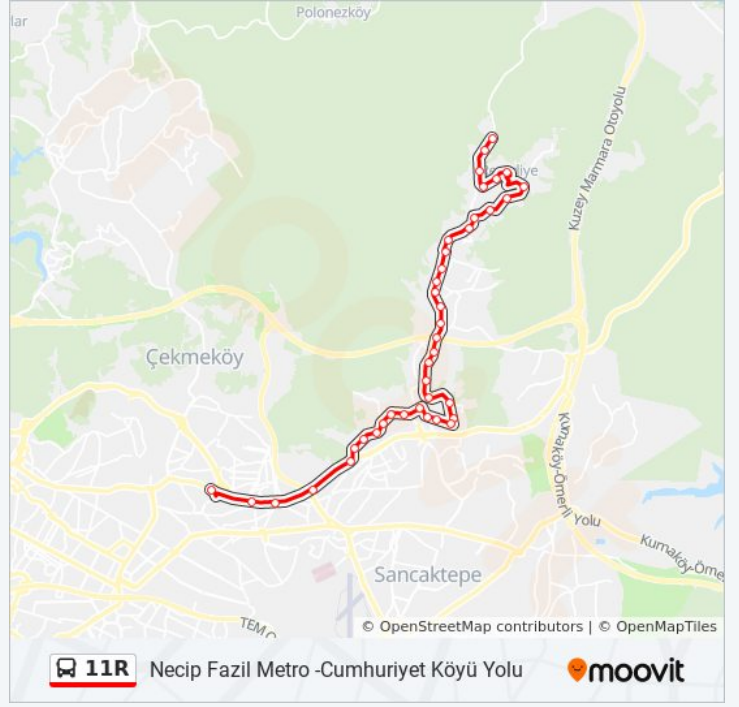

Necip Fazil Metro -Cumhuriyet Köyü Yolu güzergahı Saatleri:

Pazartesi	06:10 - 21:20
Salı	06:10 - 21:20
Çarşamba	06:10 - 21:20
Perşembe	06:10 - 21:20
Cuma	06:10 - 21:20
Cumartesi	08:00 - 21:40
Pazar	08:00 - 21:00

11R otobüs Bilgi

Yön: Necip Fazil Metro -Cumhuriyet Köyü Yolu

Duraklar: 41

Yolculuk Süresi: 50 dk
Hat Özeti:

Sultançiftliği - Nişantepe Yönü

Taşdelen - Alemdağı Yönü

Yenidoğan Sapağı - Nişantepe Yönü

Ekşioğlu Mahallesi - Alemdar Yönü