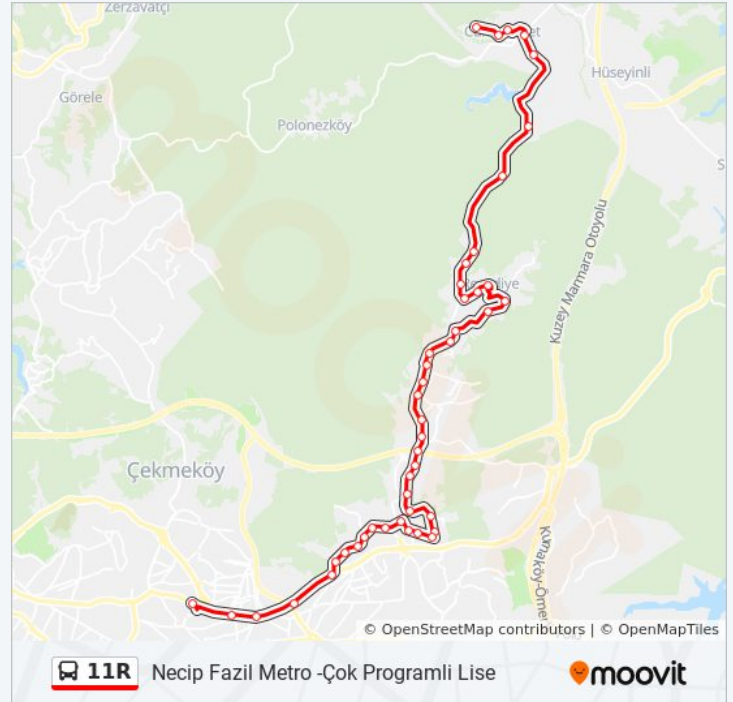

Duraklar: 47

Yolculuk Süresi: 80 dk

Hat Özeti:

Kavisli Yol - Reşadiye Köyü Yönü

Şehit Murat Demir Caddesi - Son Durak Yönü

Böğürtlen Sokak - Üsküdar Yönü

Dumanlivadi Sokak - Üsküdar Yönü

Reşadiye Köyü - Sondurak 11a Yönü