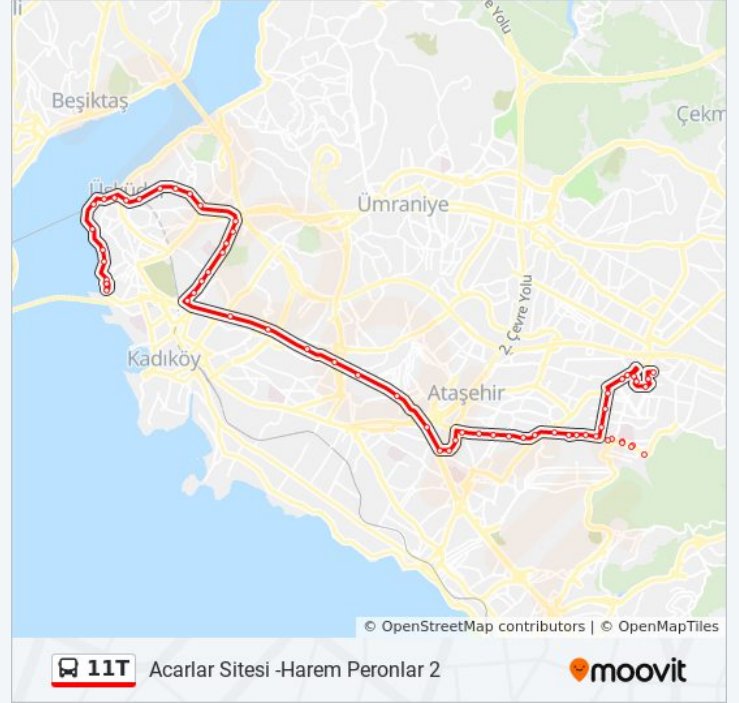

İett Lojmanlari - Bostanci Yönü

Küçükbakkalköy Merkez Camii - Kadiköy 19s Yönü

Ataşehir Anadolu Lisesi - Kadiköy Yönü

Fevzipaşa - Kadiköy Yönü

Meskenler - Kadiköy Yönü

Küçükbakkalköy - Kadiköy Yönü

Acibadem Üniversitesi - Kadiköy Yönü

Karaman Çiftlik Yolu - Kadiköy Yönü

Ataşehir Hal - E5 Kadiköy 19t Yönü

Çayir Caddesi - Kadiköy Yönü

Kozyatağı Metro - Üsküdar Yönü

Yüzbeşevler - Kadiköy Yönü

Yenisahra - Kadiköy Yönü

Hastane - Kadiköy Yönü

Göztepe Köprüsü - Kadiköy Yönü

İstanbul Medeniyet Üniversitesi - Kadiköy Yönü

Uzunçayir Metrobüs - Kadiköy Yönü

Acibadem Metro - Kadiköy Yönü

Koşuyolu Köprüsü - Üsküdar Yönü

Feridun Paşa Camii - Üsküdar Yönü

Koşuyolu Caddesi - Altunizade 11t Yönü

Koşuyolu - Üsküdar Yönü

Validebağ - Altunizade 11t Yönü

Adile Sultan Kasrı / Polis Hastanesi Yönü

Tophanelioğlu Caddesi - Üsküdar Yönü

Altunizade Camii - Üsküdar 1 Yönü

Altunizade Camii - Üsküdar Yönü

Bağlarbaşı Kültür Merkezi - Üsküdar Yönü

Kuruçeşme - Üsküdar Yönü

Fistikağaci - Üsküdar Yönü

Setbaşı - Üsküdar Yönü

Şehit Çetin Can - Üsküdar Yönü