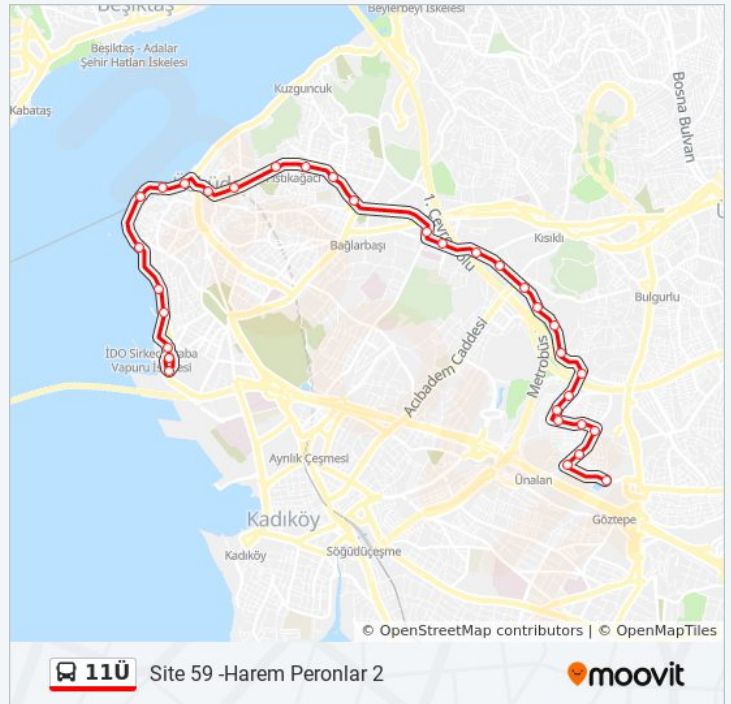

## 11Ü otobüs Bilgi

**Yön:** Site 59 -Harem Peronlar 2

**Duraklar:** 32

**Yolculuk Süresi:** 41 dk

**Hat Özeti:**

**11Ü** Site 59 -Harem Peronlar 2

moovit

Şemsipaşa Askeri Sosyal Tesisleri - Kadıköy  
Yönü