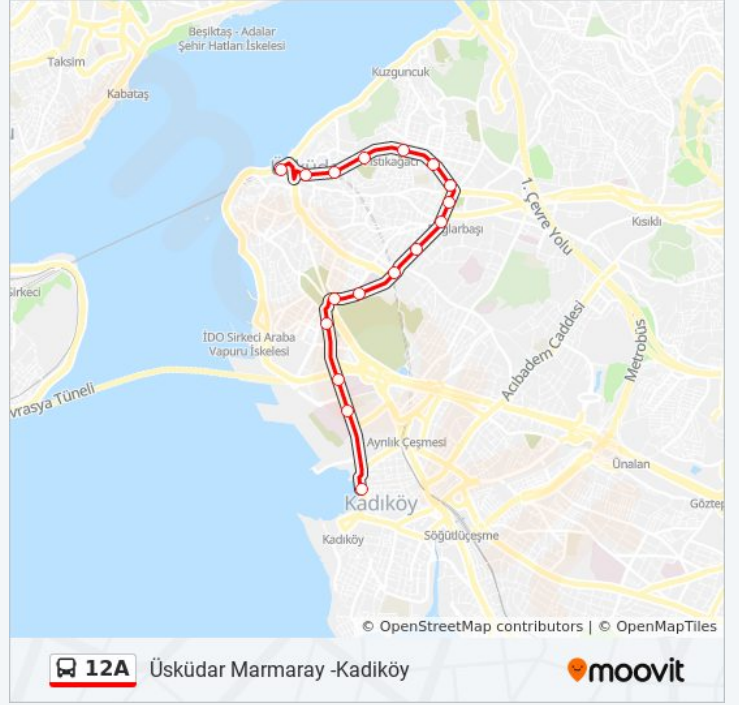

12A otobüs saatleri ve güzergah haritaları, moovitapp.com adresinde çevrimdışı bir PDF olarak mevcut. Canlı otobüs saatlerini, tren tarifelerini veya metro programlarını ve İstanbul konumundaki tüm toplu taşıma araçları için adım adım yol tariflerini görmek için [Moovit uygulamasını](#) sayfasını kullanın.

[Moovit Hakkında](#) • [MaaS Çözümleri](#) • [Desteklenen ülkeler](#) • [Mooviter Topluluğu](#)

© 2024 Moovit - Tüm Hakları Saklıdır

Canlı Varış Saatlerini Kontrol Et