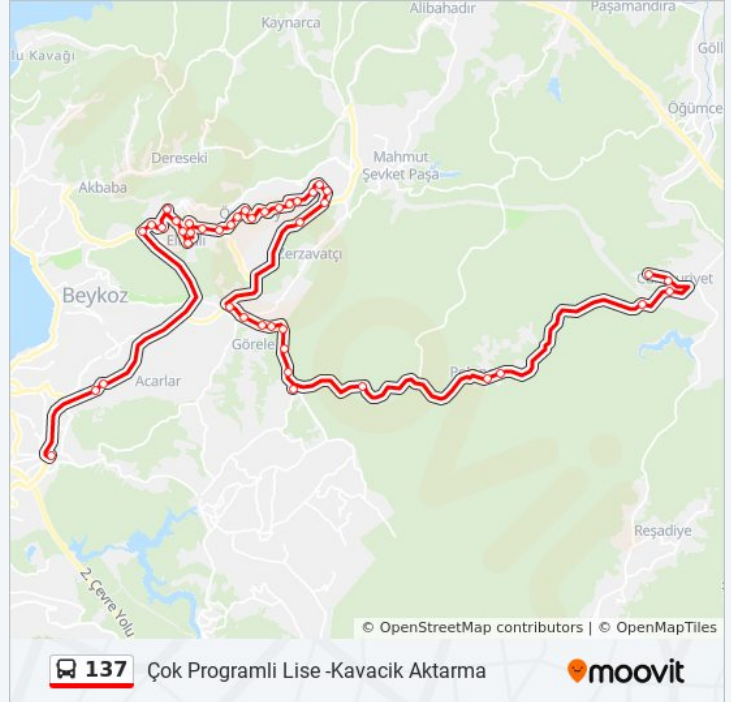

### 137 otobüs Bilgi

**Yön:** Çok Programlı Lise -Kavacık Aktarma

**Duraklar:** 47

**Yolculuk Süresi:** 79 dk

**Hat Özeti:**

Spor Tesisleri - Beykoz Yönü

Dörteveler - Beykoz Yönü

Değirmen - Beykoz Yönü