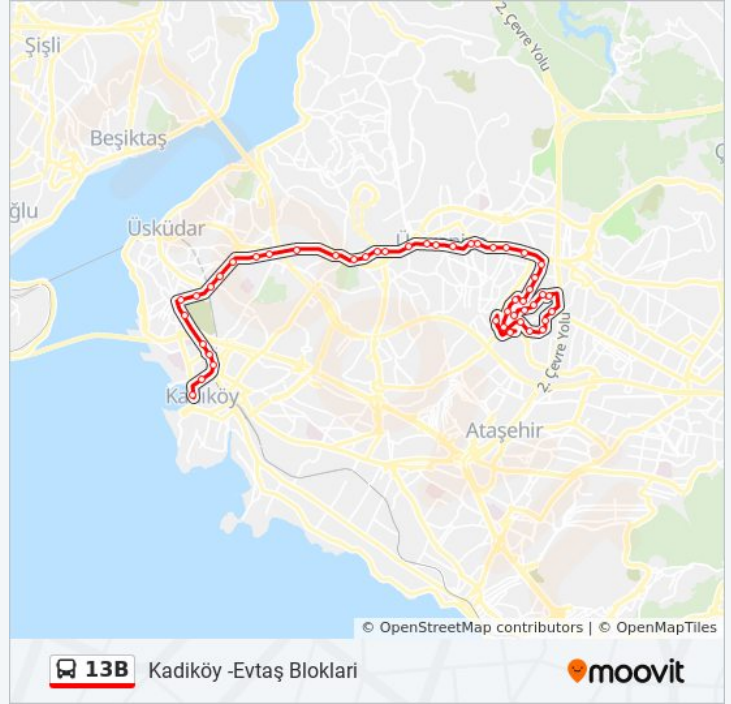

13B otobüs Bilgi

Yön: Kadıköy-Evtaş Blokları

Duraklar: 47

Yolculuk Süresi: 57 dk

Hat Özeti:

23 Nisan Kaptanođlu İlkokulu - Armagan Evler
Yönü

Dört Yol - Armađanevler 13b Yönü

Ortanca Sokak - Armagan Evler Yönü