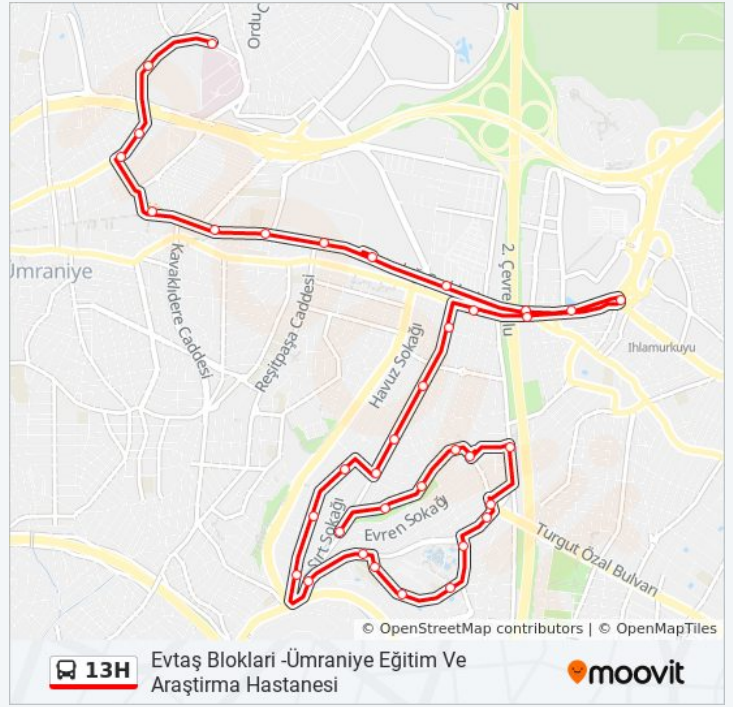

Hat Özeti:

Manolya Evleri - Yenişehir 13b Yönü

Erkut Soyak Anadolu Lisesi - Yenişehir 13b Yönü

Atay Caddesi - Kadiköy Yönü

Çakmak Polis Amirliği - Kadiköy Yönü

Armağanevler Siteler - K.Köy 13b Yönü

Kooperatif - Kadiköy 13b Yönü

Ortanca Sokak - Kadiköy 13b Yönü

Dört Yol - Kadiköy 13b Yönü

23 Nisan Kaptanoğlu İlkokulu - Kadiköy 13b Yönü

23 Nisan Caddesi - Kadiköy 13b Yönü

Hızlı Ali Camii - Kadiköy 13b Yönü

Ümr.İski-Şehit Emre Büyükyıldırım - Sarıgazi Yönü

Çakmak Köprüsü - Dudullu Yönü

Tepeüstü Kavşağı - Ümraniye Yönü

Ümraniye Engelliler Merkezi - Üsküdar Yönü

Çakmak Köprüsü - Üsküdar Yönü

Ümr.İski-Şehit Emre Büyükyıldırım - Üsküdar Yönü

İşkur Ümraniye - Ümraniye Yönü

Yamanevler Metro - Ümraniye Yönü

Haldun Alagaş - Üsküdar Yönü

Ümraniye - Üsküdar Yönü

Ümraniye Çarşı Metro - Üsküdar Yönü

Bağ Sokak - Elmalikent Yönü

Ümraniye Belediyesi - Ümr.Dev.Hast. Yönü

Elmalikent - K.K.Bekir 11k Yönü

Ümraniye Eğitim Ve Araştırma Hastanesi

13H otobüs saatleri ve güzergah haritaları, moovitapp.com adresinde çevrimdışı bir PDF olarak mevcut. Canlı otobüs saatlerini, tren tarifelerini veya metro programlarını ve İstanbul konumundaki tüm toplu taşıma araçları için adım adım yol tariflerini görmek için [Moovit uygulamasını](#) sayfasını kullanın.

[Moovit Hakkında](#) • [MaaS Çözümleri](#) • [Desteklenen ülkeler](#) • [Mooviter Topluluğu](#)

© 2024 Moovit - Tüm Hakları Saklıdır

Canlı Varış Saatlerini Kontrol Et