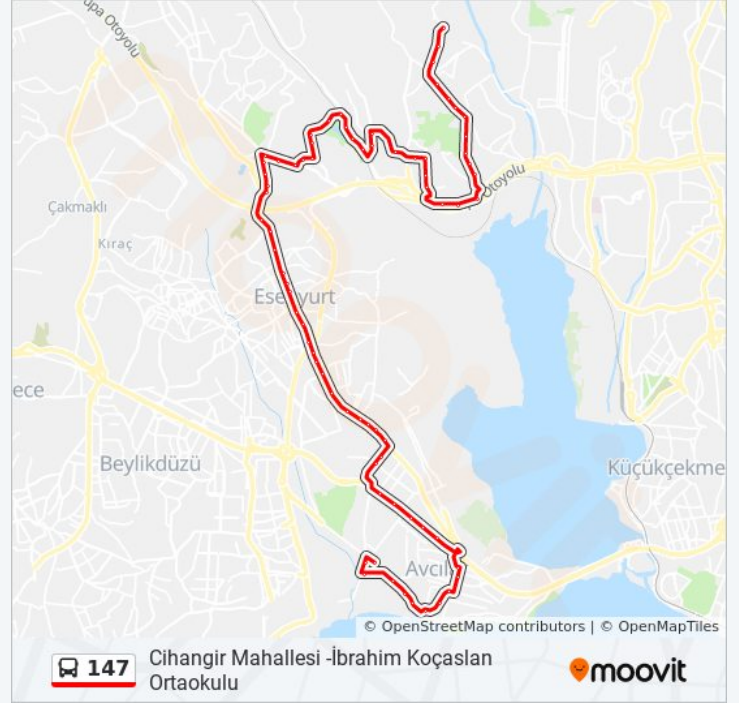

Su Deposu - Basakşehir Yönü

Fevzi Çakmak Caddesi

Sonevler - Bakirköy Esenyurt Yönü

Park - Esenyurt Yönü

Belediye Alt Geçidi - Avcılar-Esenyurt Yönü

İncirtepe - Bakirköy Esenyurt Yönü

Fatih Mahallesi - Bakirköy-Esenyurt Yönü

Esenyurt Belediyesi Kültür Merkezi - Avcılar Yönü

Esenyurt - K.Paşa-Esenyurt Yönü

Cumhuriyet Meydanı - Bakirköy-Esenyurt Yönü

Doğan Arasli Bulvarı - Bogazköy Yönü

Sağlık Ocağı / Esenyurt Yönü

Kiptaş Esenyurt - Esenyurt-Esenkent Yönü

Örnek Mahallesi - Esenyurt-Esenkent Yönü

Fabrikalar - Esenkent Yönü

Ardıçlıevler - Esenyurt-Başakşehir Yönü

Esenkent Giriş - Boğazköy Yönü

Esenkent Camii / Bahçeşehir Yönü

Talatpaşa Cad. / Esenyurt Yönü

Esenkent / Esenyurt Yönü

Yeşiltepe - Boğazköy-Esenyurt Yönü

Kuzey Bati Kapisi - E5-Tem-B.Şehir Yönü

Bati Kapisi - Bahçeşehir-Tem-E5 Yönü

Funda - Bahçeşehir-Yenikapı Yönü

Kizli Havuz - Bahçeşehir-Altınşehi Yönü

Gül / Bahçeşehir Yönü

Bahçeşehir Camii / Bahçeşehir Yönü

Gölet - Bahçeşehir-A.Şehir Yönü

Alaçayır - Bakirköy Yönü

Karşıyaka / Bahçeşehir-Altınşehi Yönü

Gölyaka - Bahçeşehir-A.Şehir Yönü

İspartakule / Bahçeşehir-A.Şehir Yönü

Çoruh Sokak / Bizimevler Yönü