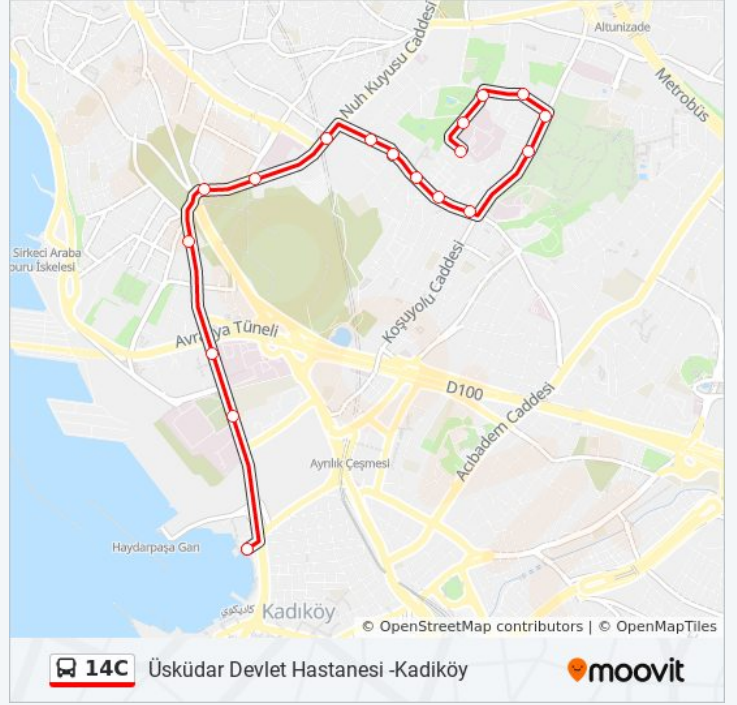

14C otobüs saatleri ve güzergah haritaları, moovitapp.com adresinde çevrimdışı bir PDF olarak mevcut. Canlı otobüs saatlerini, tren tarifelerini veya metro programlarını ve İstanbul konumundaki tüm toplu taşıma araçları için adım adım yol tariflerini görmek için [Moovit uygulamasını](#) sayfasını kullanın.

[Moovit Hakkında](#) • [MaaS Çözümleri](#) • [Desteklenen ülkeler](#) • [Mooviter Topluluğu](#)

© 2024 Moovit - Tüm Hakları Saklıdır

Canlı Varış Saatlerini Kontrol Et