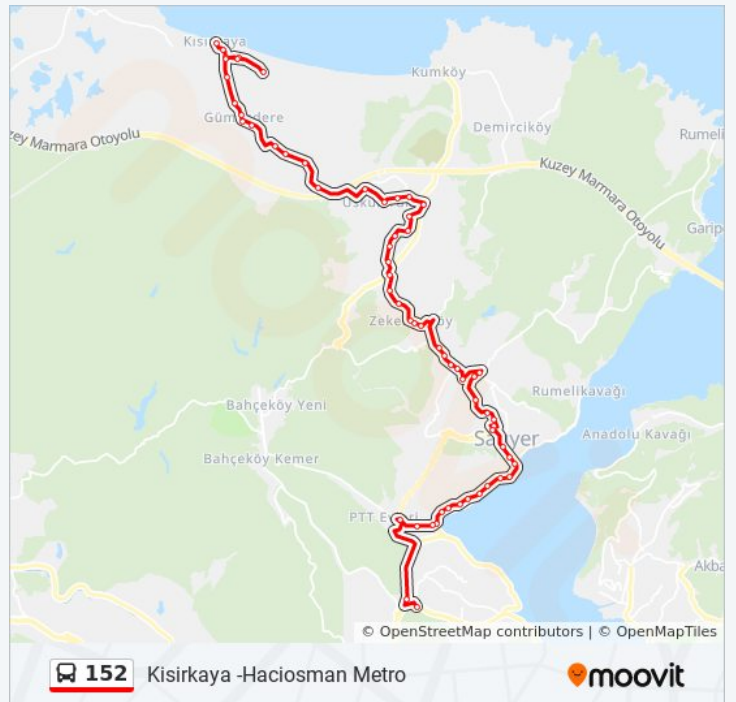

152 otobüs Bilgi

Yön: Kisirkaya -Haciosman Metro

Duraklar: 63

Yolculuk Süresi: 71 dk

Hat Özeti:

Kisirkaya -Haciosman Metro

3.Cadde - Sariyer Yönü

Migros - Sariyer Yönü