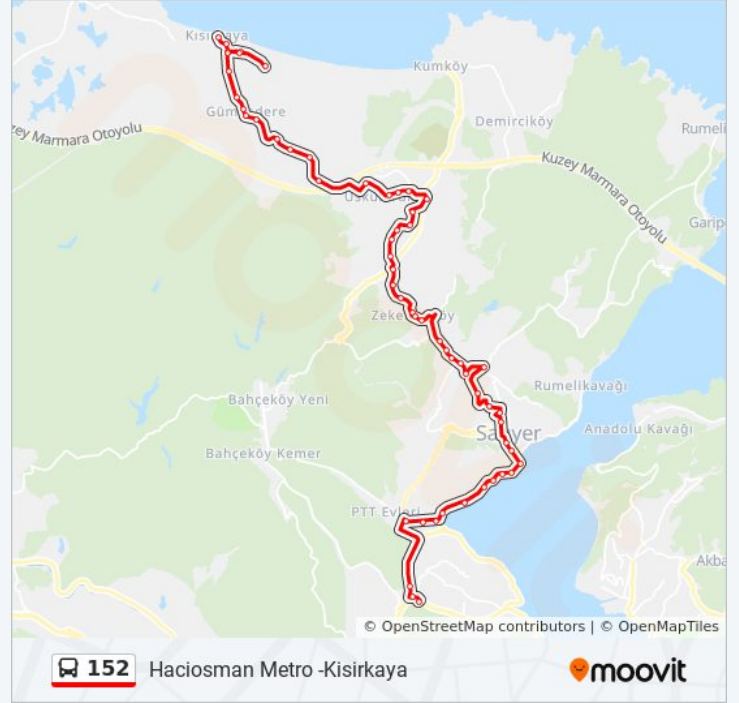

Spor Tesisleri - Kisirkaya Yönü

Gümüşdere - Kisirkaya Yönü

Gümüşdere Caddesi 63

Köy Üstü - Kisirkaya Yönü

Çiftalan - Kisirkaya Yönü

Güzel Evler - Kisirkaya Yönü

Bizimtepe - Kisirkaya Yönü

Polis Okulu - Sariyer Yönü

Bizimtepe - Sariyer Yönü

Güzel Evler - Sariyer Yönü

Köy Yolu - Kisirkaya Yönü

Kisirkaya - Son Durak (152) Yönü

Variş yeri: Kisirkaya -Haciosman Metro

63 durak

[HAT SAATLERİNİ GÖRÜNTÜLE](#)

Kisirkaya - Son Durak (152) Yönü