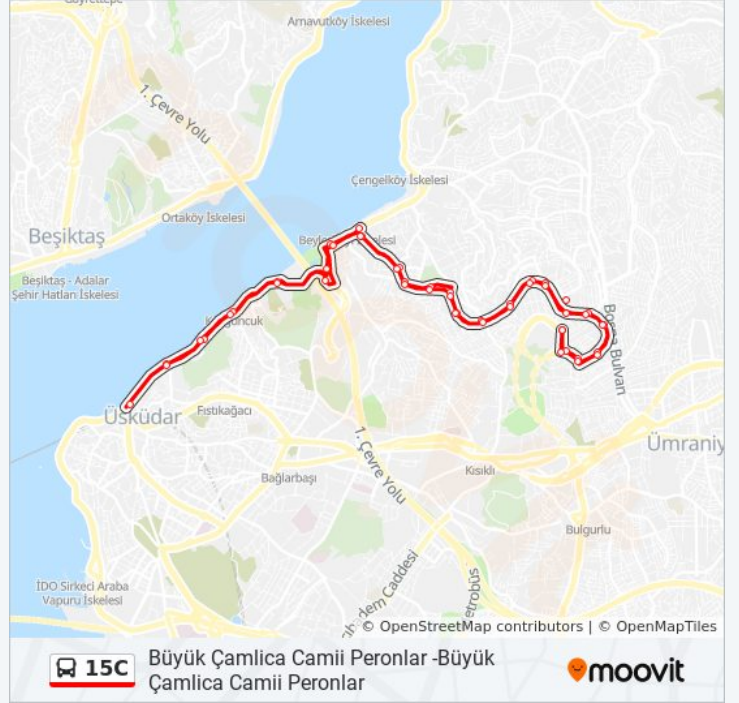

Yunus Emre Sağlık Ocağı - Kirazlı Tepe Yönü

Saray - Kirazlı Tepe Yönü

Şehit Salih Alişkan - Kirazlı Tepe Yönü

Sağlık Sokak - Hasıppasa Yönü

Yeni Şahin Sokak - Ferah Mah. Yönü

Mehmet Akif Ersoy Mahallesi - Ferah Mahallesi
Yönü

Bayır Sokak / İlke 2 Sitesi Yönü

Üzüm Sokak - İlke 2 Sitesi Yönü

İmkb Mesleki Ve Teknik Anadolu Lisesi - Ferah
Mah.15c Yönü

Kıvanç Sokak - Çamlıca Camii Yönü

Ferah Mahallesi - Küplüce Yönü

Büyük Çamlıca Camii Peronlar - Kadıköy 14f
Yönü