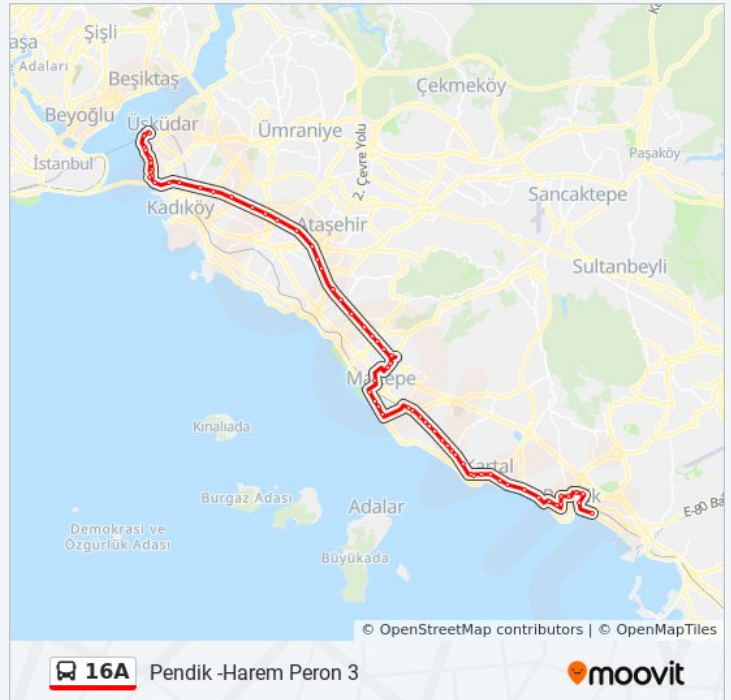

Pazartesi	05:30 - 20:50
Salı	05:30 - 20:50
Çarşamba	05:30 - 20:50
Perşembe	05:30 - 20:50
Cuma	05:30 - 20:50
Cumartesi	05:30 - 20:50
Pazar	05:30 - 20:40

16A otobüs Bilgi

Yön: Pendik -Harem Peron 3

Duraklar: 72

Yolculuk Süresi: 113 dk

Hat Özeti:

Orhantepe Mahallesi - Kadiköy Yönü

Yücel Sitesi - Kadiköy Yönü

İstanbul Bölge Adliye Mahkemesi - Kartal Yönü

Cevizli - Kadiköy Yönü

Tugay Yolu - Kadiköy Yönü

Maltepe Kiz Anadolu İmam Hatip Lisesi - Kadiköy Yönü