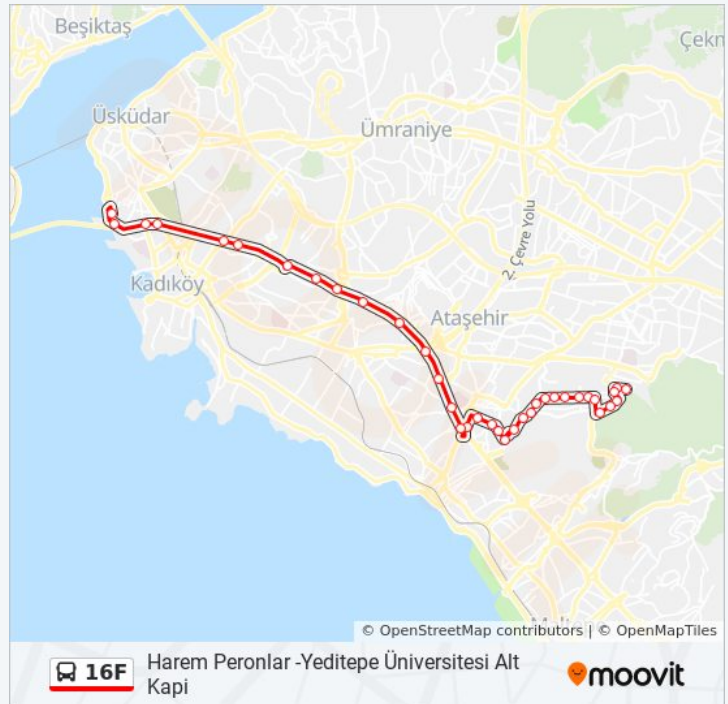

Menekşeci Sokak - Findikli Mah. 19f Yönü

Yalin Sokak - Findikli Yönü

16F otobüs Saatleri

Harem Peronlar -Yeditepe Üniversitesi Alt Kapi
Güzergahı Saatleri:

Pazartesi	06:35 - 23:20
Salı	06:35 - 23:20
Çarşamba	06:35 - 23:20
Perşembe	06:35 - 23:20
Cuma	06:35 - 23:20
Cumartesi	06:35 - 23:20
Pazar	06:50 - 23:20

16F otobüs Bilgi

Yön: Harem Peronlar -Yeditepe Üniversitesi Alt Kapi

Duraklar: 36

Yolculuk Süresi: 46 dk

Hat Özeti:

İett Blokları - Findikli Mah 19f Yönü

Gazi Mustafa Kemal Caddesi - Findikli Yönü

Ataman Caddesi - Findikli Yönü