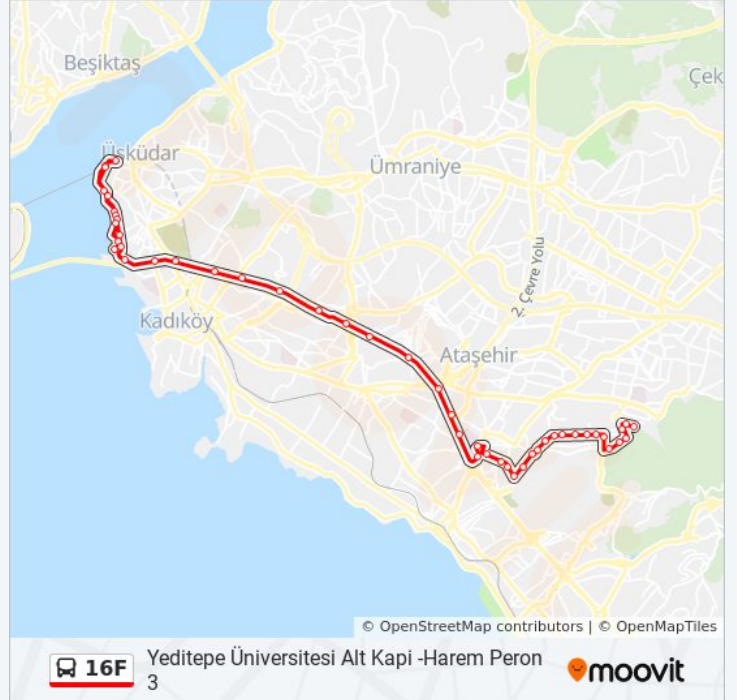

Acibadem Metro - Kadıköy Yönü

Koşuyolu Köprüsü - Kadıköy Yönü

İsfalt - Kadıköy Yönü

Haydarpaşa Numune Hastanesi - Üsküdar Yönü

Haydarpaşa Gümrük - Üsküdar Yönü

Harem Peronları 1 - Üsküdar Yönü

Harem - Üsküdar Yönü

Üsküdar Sahil Yolu - Üsküdar Yönü

İhsaniye İskele Sokak - Kiz Kulesi Yönü

Kiz Kulesi - Üsküdar Yönü

Şemsipaşa Askeri Sosyal Tesisleri - Üsküdar Yönü

Şemsipaşa - Harem Yönü

Şemsipaşa Askeri Sosyal Tesisleri - Kadıköy Yönü

Kiz Kulesi - Harem Yönü

İhsaniye İskele Sokak - Kadıköy Yönü

Üsküdar Sahil Yolu - Kadıköy Yönü

Harem - D100 Karayolu Yönü

Harem Peron 3 - Kadıköy Yönü

**Varış yeri: Yeditepe Üniversitesi Alt Kapi -
Kozyatağı Metro**