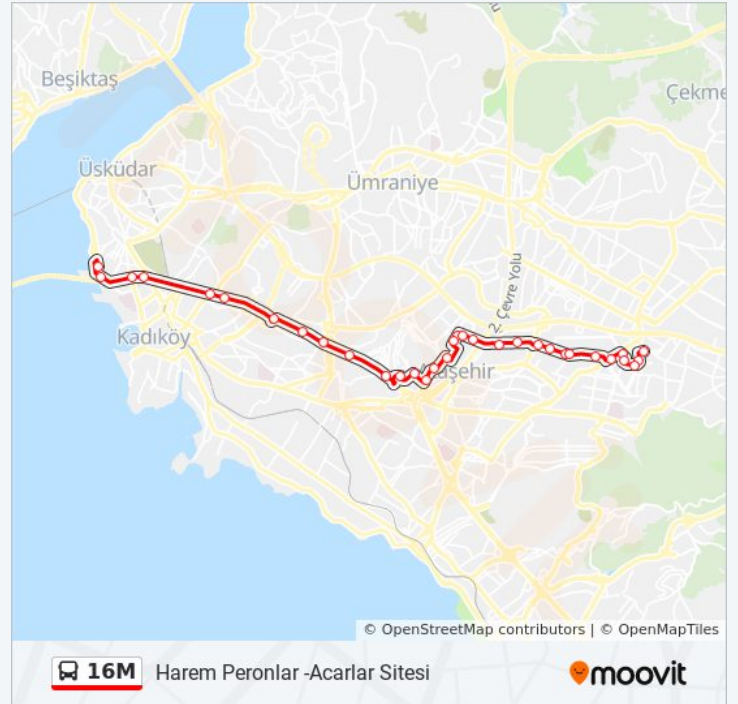

Harem Peronlar - Üsküdar Yönü

Haydarpaşa Gümrük - Kadıköy Yönü

Haydarpaşa Numune Hastanesi - Pendik Yönü

İsfalt - Tuzla Yönü

Acıbadem Köprüsü - Tuzla Yönü

Acıbadem Metro / Tuzla Yönü

Uzunçayir Metrobüs

İstanbul Medeniyet Üniversitesi - Tuzla Yönü

Göztepe Köprüsü - Tuzla Yönü

Hastane - Tuzla Yönü

Yenisahra - Kartal Yönü

Yavuz Selim Caddesi - Batı Ataşehir Yönü

Habire Yahşi Anadolu Lisesi - Batı Ataşehir Yönü

Halk Caddesi - Batı Ataşehir Yönü

Dr.Nureddin Erk Perihan Erk Mesleki Ve Teknik Anadolu Lisesi - Batı Ataşehir Yönü

Fesleğen Sokak - Batı Ataşehir Yönü

Ataşehir Ağız Ve Diş Sağlığı Hastanesi - Batı Ataşehir Yönü

Ülker Spor Ve Etkinlik Salonu - Ülker Spor Etkinlik Salonu Yönü

Ataşehir Emniyet - Batı Ataşehir Peron Yönü

Cumhuriyet Parki - Ataşehir Yönü

Lale Sokak 7

Ataşehir Atatürk Mahallesi - Ataşehir Yönü

Ataşehir Plazalar - Ataşehir Yönü

Ataşehir - Ataşehir Yönü

Ataşehir Bulvarı 24c

Teb Ataşehir Anadolu Lisesi - Ataşehir Yönü

Doğu Ataşehir - Peron Yönü

Atapark Caddesi - Türk İş Blokları Yönü

Yenişehir Pazar Yeri - Dudullu Yönü

Mehmet Uslu Camii - Türk İş Blokları Yönü

Türk İş 1.Kisim - Acarlar 19t Yönü

Çarşamba

07:20 - 21:00

Perşembe

07:20 - 21:00

Cuma

07:20 - 21:00

Cumartesi

06:55 - 22:00

Pazar

07:00 - 20:00

16M otobüs Bilgi

Yön: Harem Peronlar -Acarlar Sitesi

Duraklar: 34

Yolculuk Süresi: 51 dk

Hat Özeti: