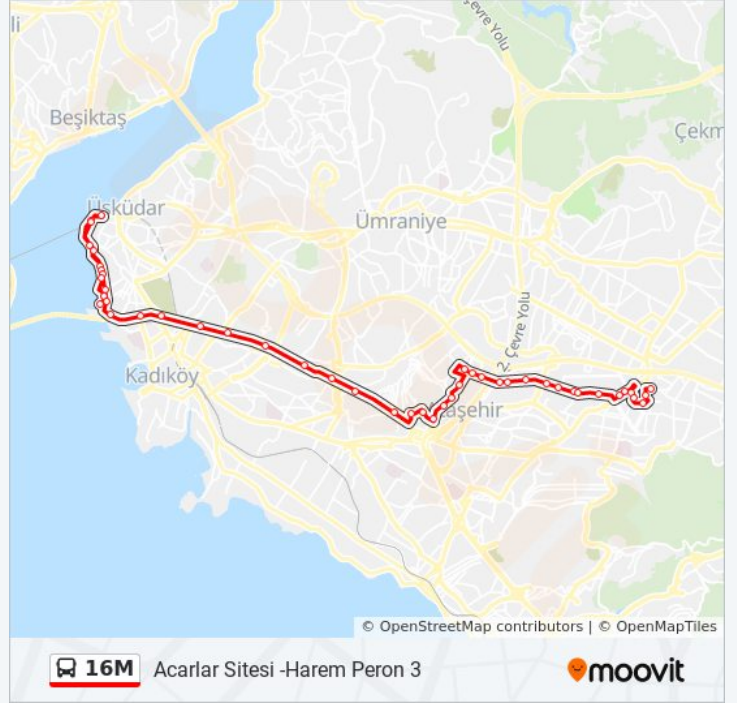

Habire Yahşi Anadolu Lisesi - Kadiköy Yönü

Yavuz Selim Caddesi - Kadiköy Yönü

Yenisahra - Kadiköy Yönü

Hastane - Kadiköy Yönü

Göztepe Köprüsü - Kadiköy Yönü

İstanbul Medeniyet Üniversitesi - Kadiköy Yönü

Uzunçayir Metrobüs - Kadiköy Yönü

Acibadem Metro - Kadiköy Yönü

Koşuyolu Köprüsü - Kadiköy Yönü

İsfalt - Kadiköy Yönü

Haydarpaşa Numune Hastanesi - Üsküdar Yönü

Haydarpaşa Gümrük - Üsküdar Yönü

Harem Peronlari 1 - Üsküdar Yönü

Harem - Üsküdar Yönü

Üsküdar Sahil Yolu - Üsküdar Yönü

İhsaniye İskele Sokak - Kiz Kulesi Yönü

Kiz Kulesi - Üsküdar Yönü

Şemsipaşa Askeri Sosyal Tesisleri - Üsküdar Yönü

Şemsipaşa - Harem Yönü

Şemsipaşa Askeri Sosyal Tesisleri - Kadiköy Yönü

Kiz Kulesi - Harem Yönü

İhsaniye İskele Sokak - Kadiköy Yönü

Üsküdar Sahil Yolu - Kadiköy Yönü

Harem - D100 Karayolu Yönü

Harem Peron 3 - Kadiköy Yönü

Variş yeri: Harem Peronlar -Acarlar Sitesi

34 durak

[HAT SAATLERİNİ GÖRÜNTÜLE](#)