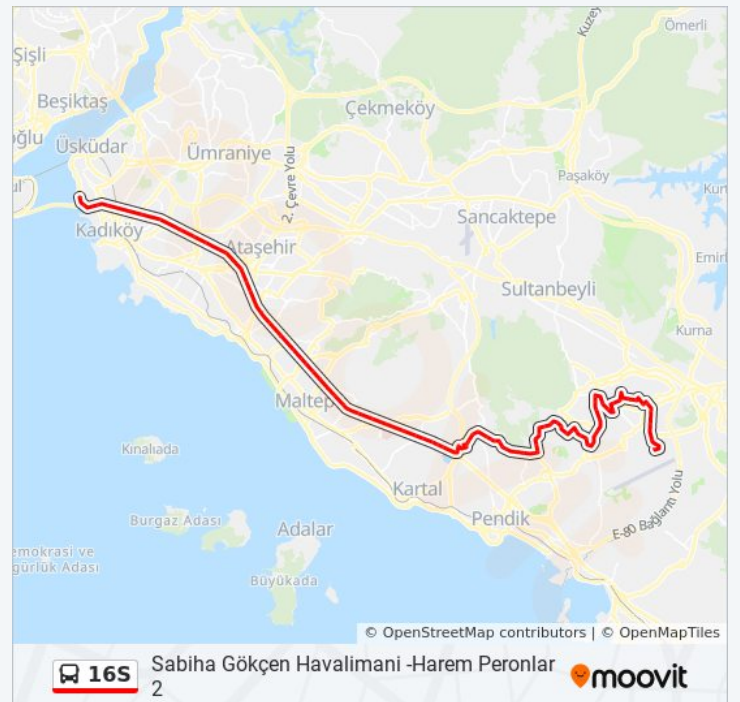

16S otobüs Bilgi

Yön: Sabiha Gökçen Havalimanı -Harem Peronlar 2

Duraklar: 85

Yolculuk Süresi: 132 dk

Hat Özeti:

Mevlana Caddesi / Pendik Yönü

Piri Reis / Kartal Yönü

Battalgazi - Pendik Yönü