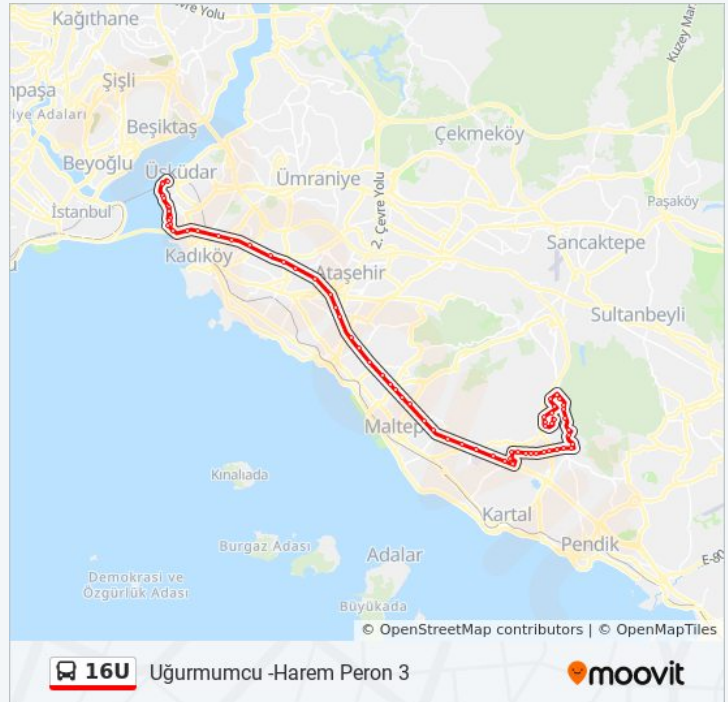

Pazartesi	06:05 - 21:20
Salı	06:05 - 21:20
Çarşamba	06:05 - 21:20
Perşembe	06:05 - 21:20
Cuma	06:05 - 21:20
Cumartesi	06:05 - 16:10
Pazar	06:25 - 22:00

16U otobüs Bilgi

Yön: Uğurmumcu -Harem Peron 3

Duraklar: 69

Yolculuk Süresi: 116 dk

Hat Özeti:

Millet Caddesi

Ülkü Bora Ortaokulu - Kadiköy Yönü

Yahya Kemal Beyatli Parki - Kadiköy 21u Yönü

Şehit Oktay Karakelle - Kadiköy Yönü

Yeni Mahalle

Soğanlık Metro - Kadiköy Yönü