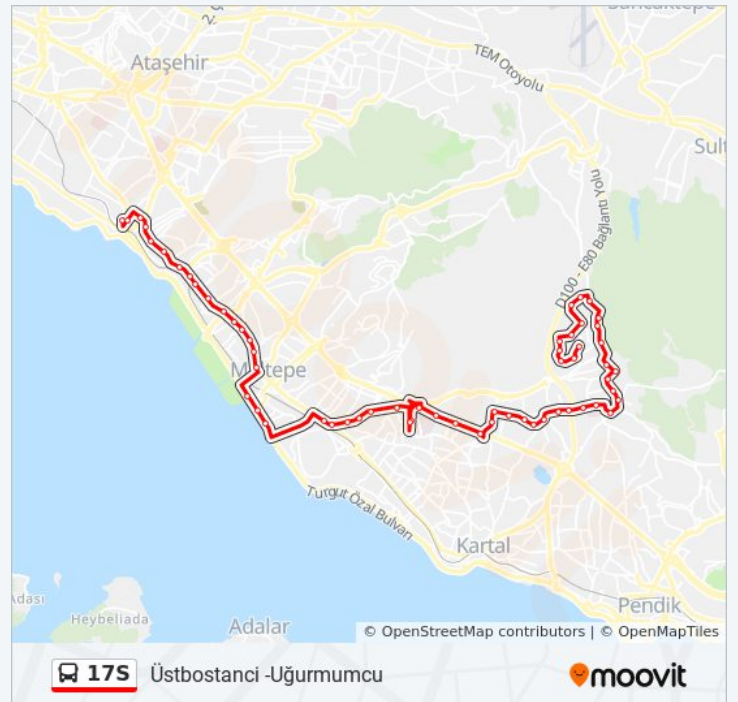

## 17S otobüs Bilgi

**Yön:** Üstbostanci-Uğurmumcu

**Duraklar:** 61

**Yolculuk Süresi:** 67 dk

**Hat Özeti:**

Savaş Sokak - Cevizli Yönü

Kir Sokak - Cevizli Yönü

Tugay Yolu Caddesi - Uğurmumcu Yönü