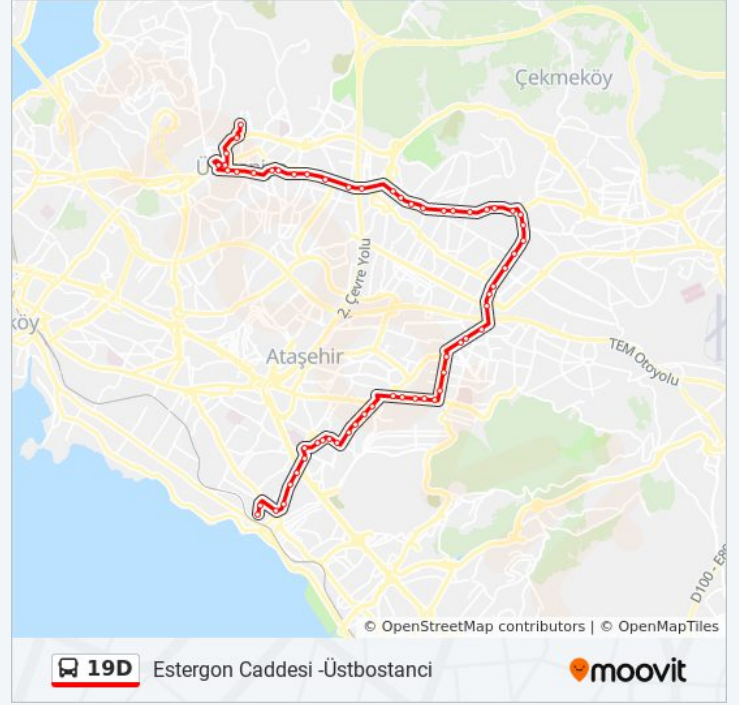

Altınşehir Mah. / Sarıgazi Yönü

Ihlamur Evleri - S.Gazi Yönü

Çayırönü - Sarıgazi Yönü

Ümraniye İmam Hatip Lisesi - Sarıgazi Loj. Yönü

Osmangazi - Sarıgazi Yönü

Dudullu - Sarıgazi Loj. Yönü

Dudullu Metro - Bostancı Yönü

Dudullu - Kadıköy Yönü

Yukarı Dudullu - Kadıköy Yönü

Modoko - Kadıköy Yönü

İ.M.E.S.

İmes Bulvarı - Kadıköy Yönü

İmes E Kapısı - Kadıköy 19s Yönü

Dudullu Otogar - Kadıköy Yönü

Kemalpaşa - Kadıköy Yönü

Necip Fazıl Bulvarı - Kadıköy Yönü

Yenişehir Pazar Yeri - Kadıköy Yönü

Cemile Besler İlkokulu

Akyazı Caddesi - Kadıköy Yönü

Erdem Sitesi - Kadıköy Yönü

İsmek - Kadıköy Yönü

Kayışdağı Arıpaşa İlkokulu / Kadıköy Yönü

Gümrük Üst Kapi - Kadıköy Yönü

İETT Garajı / Kadıköy Yönü

İETT Lojmanları - Bostancı Yönü

Küçükbakkalköy Merkez Camii - Kadıköy 19s
Yönü

Ataşehir Anadolu Lisesi - Bost. Köp. 19 D Yönü

Hasan Leyli İlkokulu - Bostancı Köp. Yönü

İçerenköy Polis Merkezi - İçerenköy 19d Yönü

Necmettin Erbakan Caddesi - Kadıköy Yönü

İçerenköy Dört Yol - Kadıköy 19f Yönü

Ziyapaşa - Kadıköy 19-19d-19f Yönü