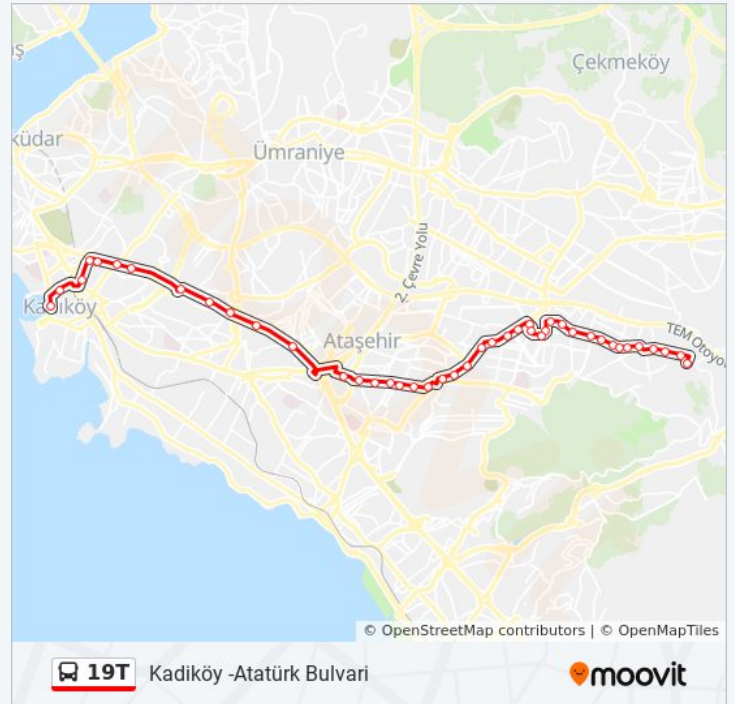

Hamza Yerlikaya / Söğütlüçeşme Yönü

Ayrılık Çeşmesi - Tuzla (E-5) Yönü

Koşuyolu Köprüsü - Tuzla Yönü

Acibadem Lisesi - Tuzla Yönü

Acibadem Köprüsü - Tuzla Yönü

Acibadem Metro / Tuzla Yönü

Uzunçayir Metrobüs

İstanbul Medeniyet Üniversitesi - Tuzla Yönü

Göztepe Köprüsü - Tuzla Yönü

Hastane - Tuzla Yönü

Yenisahra - Kartal Yönü

Ataşehir Hal - Sarıgazi Yönü

Karaman Çiftlik Yolu - Dudullu Yönü

Acibadem Üniversitesi - Sarıgazi Yönü

Küçükbakkalköy - İçerenköy 14s Yönü

Selçuklar Camii - Kayışdağı Yönü

Küçükbakkalköy - Kadıköy Yönü

Küçükbakkalköy Çarşı - Küçükbakkalköy Yönü

Ataşehir Toplum Sağlığı Merkezi

Ataşehir İlçe Milli Eğitim Müdürlüğü - Taç Spor 21b Yönü

Dilek Sabancı Mesleki Ve Teknik Anadolu Lisesi - Ataşehir Yönü

Ataşehir Evlendirme Dairesi - Esatpaşa 10 A Yönü

Vakif - Taç Spor Yönü

Taç Spor - Kadıköy Yönü

Gümrük Bölge Müdürlüğü - Türkis Blokları Yönü

Cahit Zarifoğlu Anadolu İmam Hatip Lisesi - Sarıgazi Yönü

UyduKent - Sarıgazi Yönü

Cemile Besler İlkokulu - Sarıgazi Yönü

Yenişehir Pazar Yeri - Dudullu Yönü

Mehmet Uslu Camii - Türkis Blokları Yönü

Türk İş 1.Kisim - Acarlar 19t Yönü

Çarşamba

10:00 - 23:50

Perşembe

10:00 - 23:50

Cuma

10:00 - 23:50

Cumartesi

10:00 - 23:50

Pazar

10:00 - 23:10

19T otobüs Bilgi

Yön: Kadıköy-Atatürk Bulvarı

Duraklar: 47

Yolculuk Süresi: 51 dk

Hat Özeti: