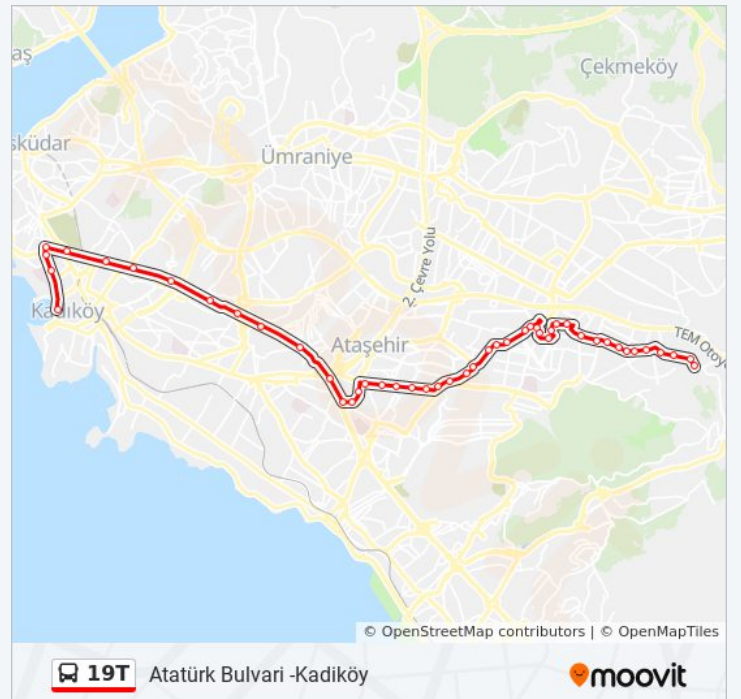

Kiliç Reis - Ferhatpaşa Yönü

Ferhatpaşa Mahalle Muhtarlığı - Sultanbeyli Yönü

Necmettin Erbakan Parki - F.Paşa Son Durak
Yönü

Akdeniz Caddesi - Ferhatpaşa Yönü

Seyid Nizam Caddesi - Ferhatpaşa Yönü

Atatürk Bulvarı - Kadıköy Yönü

Varış yeri: Atatürk Bulvarı -Kadıköy

47 durak

[HAT SAATLERİNİ GÖRÜNTÜLE](#)

Atatürk Bulvarı - Samandıra Yönü

Seyid Nizam Caddesi - Kadıköy Yönü

Akdeniz Caddesi - Kadıköy Yönü

Necmettin Erbakan Parki - Kadıköy 19y Yönü

Ferhatpaşa Mahalle Muhtarlığı - Sultanbeyli Yönü

Kiliç Reis - Kadıköy Yönü

Yeditepe Caddesi - Kadıköy Yönü

10. Sokak - Kadıköy Yönü

Ferhatpaşa İsmek - Kadıköy Yönü

Yeni Çamlıca - Kadıköy Yönü

Yeni Çamlıca Merkez Camii - Kadıköy Yönü

Dursunbey Caddesi - Kadıköy Yönü

Acarlar Sitesi - Kadıköy Yönü

Mevlana Mesleki Ve Teknik Anadolu Lisesi -
Kadıköy Yönü

Türk İş 2.Kisim - Kadıköy Yönü

Türk İş 1.Kisim - K.Bakkalköy 19t Yönü

Mehmet Uslu Camii - Kadıköy Yönü

Necip Fazil Bulvarı - Kadıköy Yönü

Yenişehir Pazar Yeri - Kadıköy Yönü

Cemile Besler İlkokulu - Kadıköy Yönü

Uydukent - Kadıköy Yönü

Cahit Zarifoğlu Anadolu İmam Hatip Lisesi -

19T otobüs Saatleri

Atatürk Bulvarı -Kadıköy Güzergahı Saatleri:

Pazartesi	08:45 - 22:40
Salı	08:45 - 22:40
Çarşamba	08:45 - 22:40
Perşembe	08:45 - 22:40
Cuma	08:45 - 22:40
Cumartesi	08:45 - 22:40
Pazar	08:40 - 22:00

19T otobüs Bilgi

Yön: Atatürk Bulvarı -Kadıköy

Duraklar: 47

Yolculuk Süresi: 63 dk

Hat Özeti: