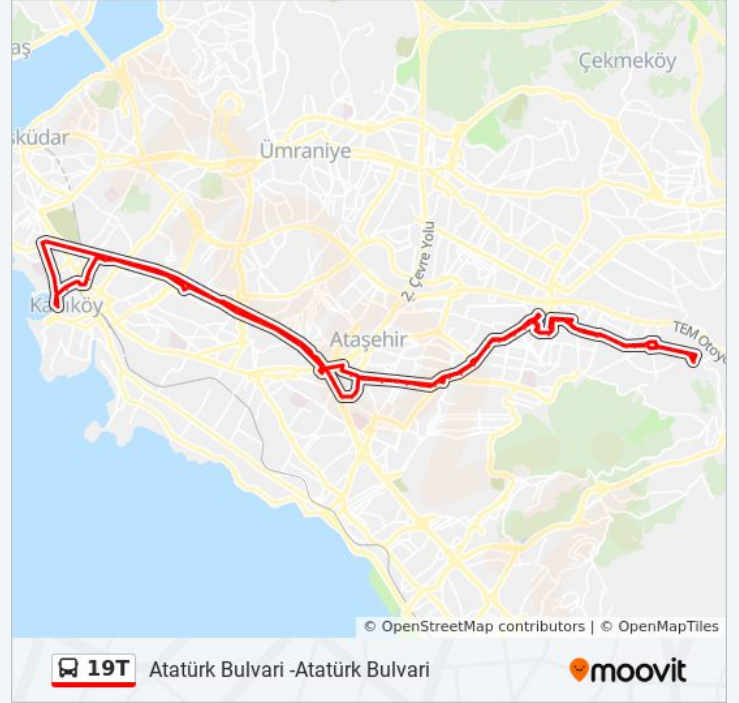

Acibadem Üniversitesi - Kadiköy Yönü

Karaman Çiftlik Yolu - Kadiköy Yönü

Ataşehir Hal - E5 Kadiköy 19t Yönü

Çayir Caddesi - Kadiköy Yönü

Kozyatağı Metro - Üsküdar Yönü

Yüzbeşevler - Kadiköy Yönü

Yenisahra - Kadiköy Yönü

Hastane - Kadiköy Yönü

Göztepe Köprüsü - Kadiköy Yönü

İstanbul Medeniyet Üniversitesi - Kadiköy Yönü

Uzunçayir Metrobüs - Kadiköy Yönü

Acibadem Metro - Kadiköy Yönü

Koşuyolu Köprüsü - Kadiköy Yönü

İsfalt - Kadiköy Yönü

Sağlık Bilimleri Üniversitesi Eczacılık Fakültesi - Kadiköy Yönü

Tıbbiye Caddehaydarpaşa Numune Hastanesi - Kadiköy Yönü

Haydarpaşa Mesleki Ve Teknik Anadolu Lisesi - Kadiköy Yönü

Kadiköy - Rihtim2

Hamza Yerlikaya / Söğütlüçeşme Yönü

Ayrılık Çeşmesi - Tuzla (E-5) Yönü

Koşuyolu Köprüsü - Tuzla Yönü

Acibadem Lisesi - Tuzla Yönü

Acibadem Köprüsü - Tuzla Yönü

Acibadem Metro / Tuzla Yönü

Uzunçayir Metrobüs

İstanbul Medeniyet Üniversitesi - Tuzla Yönü