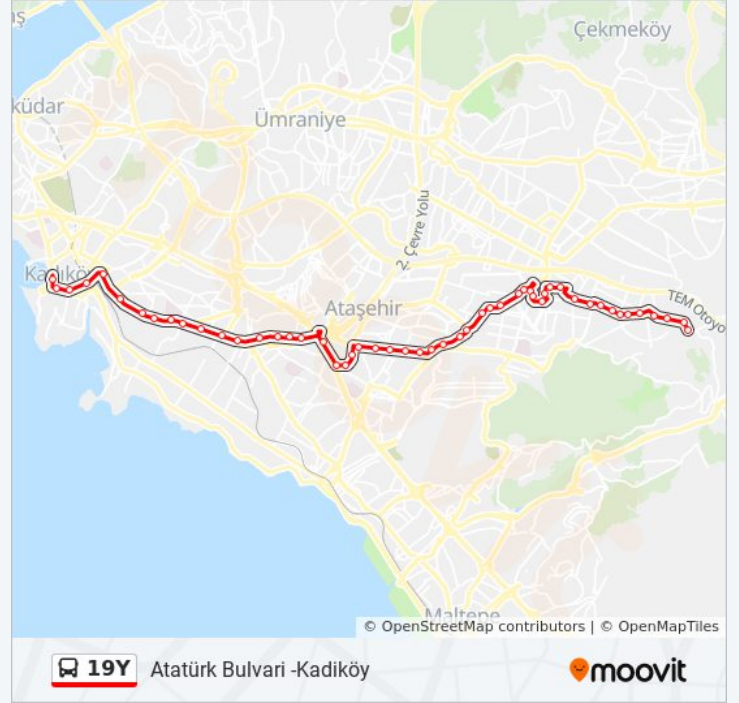

Cemile Besler İlkokulu - Kadiköy Yönü

Uydukent - Kadiköy Yönü

Cahit Zarifoğlu Anadolu İmam Hatip Lisesi -
Kadiköy Yönü

Gümrük Bölge Müdürlüğü - Kadiköy 19t Yönü

Kayışdağı Dudullu Caddesi - Kadiköy Yönü

Küçükbakkalköy Merkez Camii - Kadiköy 19s
Yönü

Ataşehir Anadolu Lisesi - Kadiköy Yönü

Fevzipaşa - Kadiköy Yönü

Meskenler - Kadiköy Yönü

Küçükbakkalköy - Kadiköy Yönü

Acibadem Üniversitesi - Kadiköy Yönü

Karaman Çiftlik Yolu - Kadiköy Yönü

Ataşehir Hal - E5 Kadiköy 19t Yönü

Çayır Caddesi - Kadiköy Yönü

Kozyatağı Metro - Üsküdar Yönü

Yüzbeşevler - Kadiköy Yönü

Sahrayıcedit Atatürk Caddesi - Kadiköy Yönü

Ulaştırıcı Sokak - Kadiköy Yönü

Sahrayıcedit - Kadiköy Yönü

Nevzat Ayasbeyoğlu Ortaokulu - Kadiköy Yönü

Kadiköy İlçe Emniyet Müdürlüğü - Kadiköy Yönü

Göztepe - Kadiköy Yönü

Çemenzar - Kadiköy Yönü

Mustafa Mazhar Bey Sokak - Kadiköy Yönü

Göztepe Prof. Dr Süleyman Yalçın Şehir Hast. -
Kadiköy Yönü

Marmara Üniversitesi Göztepe Yerleşkesi -
Kadiköy Yönü

Kuyubaşı - Kadiköy Yönü

Ziverbey - Kadiköy Yönü

Kadiköy Belediyesi - Kadiköy Yönü

Söğütlüçeşme - Kadiköy Yönü

Altıyol - Kadiköy Yönü