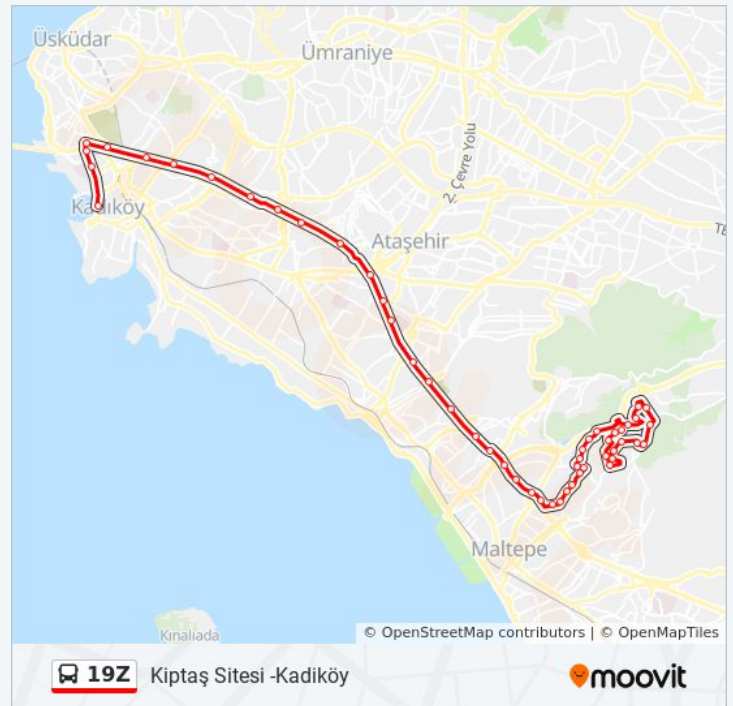

### 19Z otobüs Bilgi

**Yön:** Kiptaş Sitesi -Kadiköy

**Duraklar:** 49

**Yolculuk Süresi:** 83 dk

**Hat Özeti:**

Altintepe - Kadiköy Yönü

Bostanci Köprüsü - Kadiköy Yönü

Fatih Sultan Mehmet Eğitim Ve Araştırma Hastanesi - Kadiköy Yönü