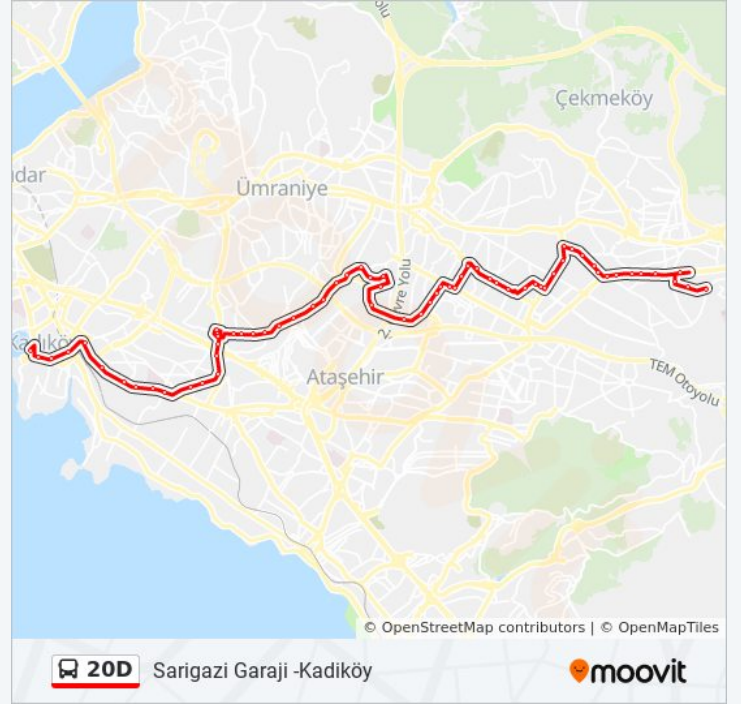

Sarigazi Garaji - Sondurak Yönü

Şehit Prof.Dr İlhan Varank Eğitim Ve Araştırma Hastanesi - Ümraniye Yönü

General Eşref Bitlis Caddesi - Necipfazil Metro Yönü

Ören Sokak - Kadıköy Yönü

Şehit Öğretmen Nurgül Kale Ortaokulu - Kadıköy Yönü

Akasya - Kadıköy Yönü

Baraj Yolu - Kadıköy Yönü

Sarigül - Kadıköy 19e Yönü

Esenşehir Sapağı - Kadıköy Yönü

Şehit Yılmaz Ercan İlkokulu - Üsküdar Yönü

Akkaya Sokak - Ümraniye Yönü

Mobilyacılar Sitesi - Kadıköy Yönü

Kürkçüler Caddesi - Üsküdar Yönü

Dudullu Sondurak - Sondurak 20d Yönü

Yukari Dudullu - Kadıköy Yönü

Modoko - Kadıköy Yönü

İ.M.E.S.

Keyap - Ümraniye Yönü

Modoko Girişi - Ümraniye Yönü

Keyap Caddesi - Üsküdar 320 Yönü

Selçuk Ecza 50.Yil Ortaokulu - Üsküdar Yönü

Çetin Caddesi - Üsküdar 14es 320 Yönü

Erol Sokak - Üsküdar Yönü

Ümraniye Sgk. - Üsküdar 320 Yönü

Aziz Bulvari - Kadıköy Yönü

Yenişehir İlkokulu - Kadıköy Yönü

Akdağ Caddesi - Kadıköy Yönü

Tatlısu Mahallesi - Kadıköy Yönü

Tatlısu Muhtarlığı - Kadıköy Yönü

Göksu Caddesi - Kadıköy Yönü

Şeyma Sokak - Kadıköy Yönü

Pazartesi	05:35 - 20:30
Salı	05:35 - 20:30
Çarşamba	05:35 - 20:30
Perşembe	05:35 - 20:30
Cuma	05:35 - 20:30
Cumartesi	05:40 - 19:45
Pazar	06:15 - 20:10

20D otobüs Bilgi

Yön: Sarigazi Garaji -Kadıköy

Duraklar: 66

Yolculuk Süresi: 78 dk

Hat Özeti: