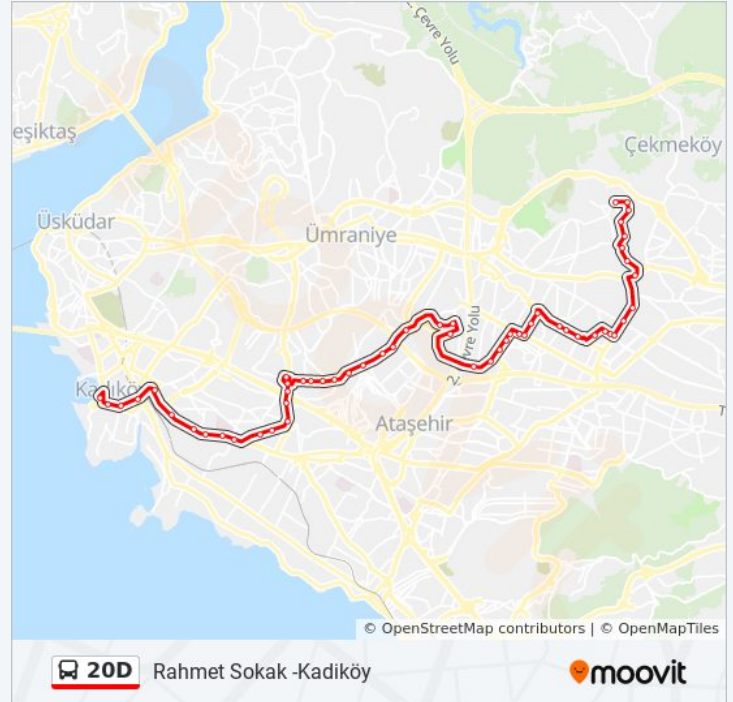

Duraklar: 58

Yolculuk Süresi: 71 dk

Hat Özeti:

Ümraniye Cumhuriyet Mesleki Ve Teknik Anadolu
Lisesi - Ümraniye Yönü

3107 Sokak / Ümraniye Yönü

Ataşehir Yolu / Ümraniye Yönü

3004.Cadde - Ümraniye Yönü

Aşık Veysel Anadolu Lisesi - Ümraniye (11m)
Yönü