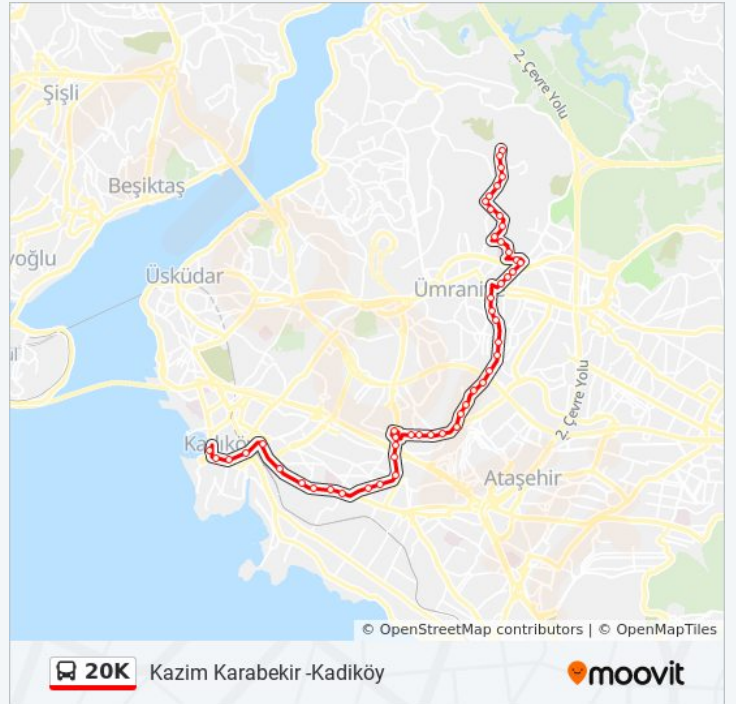

Yolculuk Süresi: 55 dk

Hat Özeti:

Hız.Hüseyin Camii - M.Kemal Mh.11m Yönü

Aşık Veysel Anadolu Lisesi - Mustafa Kemal Yönü

Şehit Cahar Dudayev Caddesi - Kadıköy Yönü

Mustafa Saffet Kültür Merkezi - Kadıköy Yönü