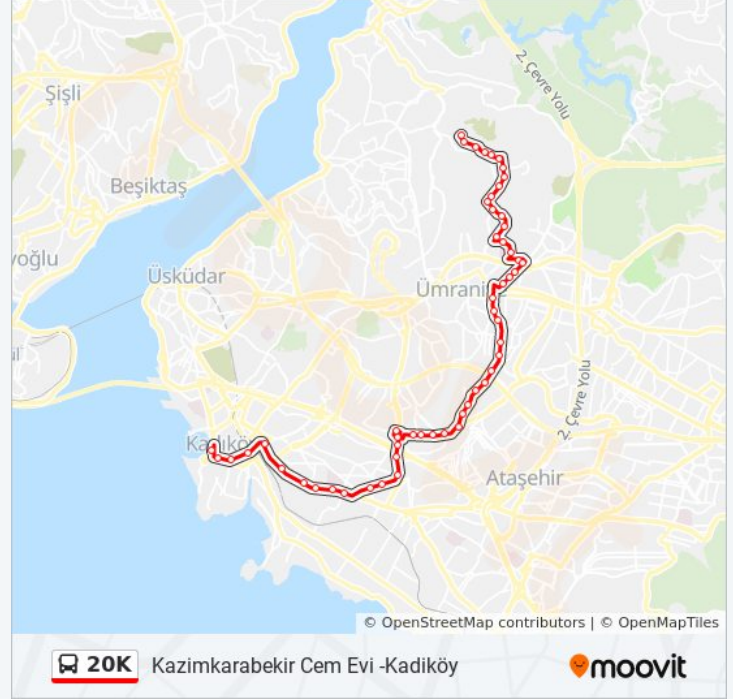

Dize Sokak - Kadiköy 14d Yönü

Topağacı Muhtarlığı - Ümraniye Yönü

Şehit Sevgi Yeşilyurt - Üsküdar Yönü

Topağacı - Üsküdar Yönü

Pazaryeri

Elmalikent Parkı - Üsküdar Yönü

Öz Işık Caddesi - Üsküdar 11k Yönü

Özyavuz Caddesi - Üsküdar Yönü

Meyveli Bahçe Camii - Üsküdar Yönü

Melekler Sokak - Üsküdar Yönü

Eşref Bitlis Caddesi - Üsküdar Yönü

Ümraniye Eğitim Ve Araştırma Hastanesi

Ümraniye Devlet Hastanesi Acil - Kadiköy Yönü

Nevzat Ayaz Anadolu Lisesi - Üsküdar Yönü

Ümraniye Telekom - Üsküdar Yönü

Yamanevler - Üsküdar Yönü

Ümraniye Merkez Anadolu Lisesi - Üsküdar Yönü

Şehit Onur Kılıç - Üsküdar 11k Yönü

Kavaklıdere Caddesi - Kadiköy Yönü

Uygar Sokak - Kadiköy Yönü

İstiklal Mahallesi Muhtarlığı - Kadiköy Yönü

Şehit Lokman Oktay - Mustafa Kemal Mah. Yönü

Prof.Dr.Nabi Avcı Fen Lisesi - Üsküdar Yönü

30 Ağustos İlkokulu - Örnek Mah. Yönü

Aşık Veysel Mahallesi - Örnek Mah. Yönü

Mustafa Kemal Mahallesi - Örnek Mah. Yönü

3001.Cadde - Örnek Mah. Yönü

Hız.Hüseyin Camii - M.Kemal Mh.11m Yönü

Aşık Veysel Anadolu Lisesi - Mustafa Kemal Yönü

Şehit Cahar Dudayev Caddesi - Kadiköy Yönü

Mustafa Saffet Kültür Merkezi - Kadiköy Yönü

Örnek Mahallesi - Kadiköy Yönü

Neyzen Salim Bey Sokak - Kadiköy Yönü

Pazar

Çalışmıyor

20K otobüs Bilgi

Yön: Kazimkarabekir Cem Evi -Kadiköy

Duraklar: 54

Yolculuk Süresi: 56 dk

Hat Özeti: