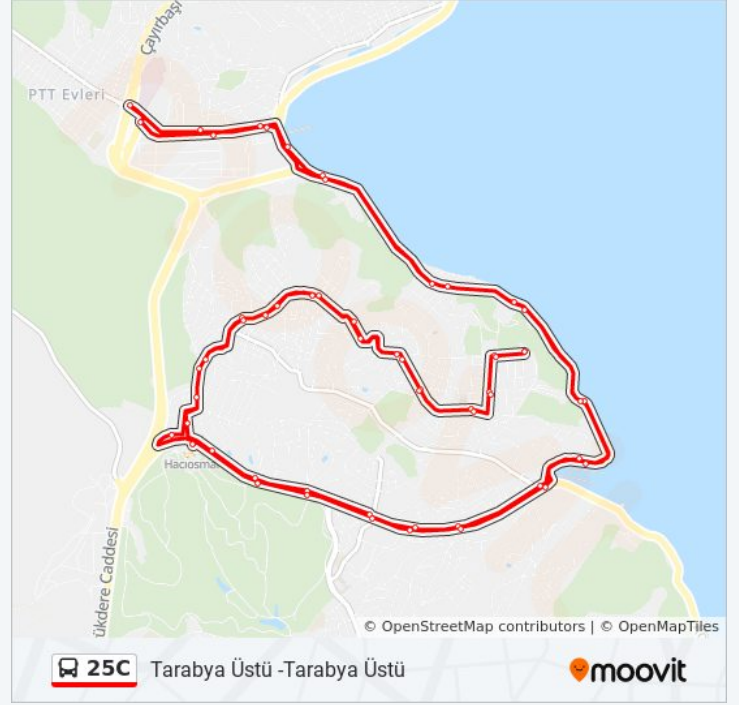

Huzur Evler - Tarabya Yönü

Tarabya - Tarabya Bayiri Yönü

Tarabya İskelesi - Sarıyer Yönü

Marmara Üniversitesi - Sarıyer Yönü

Tabya Altı - Sarıyer Yönü

Kireçburnu - Sarıyer Yönü

Kefeliköy - Sarıyer Yönü

Çayırbaşı - Sarıyer Yönü

Çayırbaşı - Bahçeköy Yönü

Çayırbaşı Fidanlık - Bahçeköy Yönü

Sarıyer Hamidiye Etfal Eğitim Ve Araştırma Hastanesi - Haciosman Metro Yönü

Sarıyer Hamidiye Etfal Eğitim Ve Araştırma Hastanesi - Çayırbaşı Yönü

Çayırbaşı Fidanlık - Çayırbaşı Yönü

Çayırbaşı - Yeniköy Yönü

Kefeliköy - Beşiktaş Yönü

Kireçburnu - Beşiktaş Yönü

Tabya Altı - Beşiktaş Yönü

Marmara Üniversitesi - Beşiktaş Yönü

Tarabya İskelesi - Beşiktaş Yönü

Tarabya - Hacı Osman Yönü

Huzur Evler - Hacı Osman Yönü

Huzur Mahallesi - Hacı Osman Yönü

Tarabya Bayiri - Hacı Osman Yönü

Ferahevler Yolu - Hacı Osman Yönü

Siteler Yolu - Hacı Osman Yönü

Haciosman Metro - Levent Yönü

Tarabya Yolu - Tarabyaüstü Yönü

Sarıyer Ağız Ve Diş Sağlığı Merkezi - Tarabyaüstü Yönü

Mekke Nur Camii - Tarabya Son Durak Yönü

Merkez Camii - Tarabyaüstü Yönü

Cumhuriyet Mahallesi - Tarabyaüstü Yönü