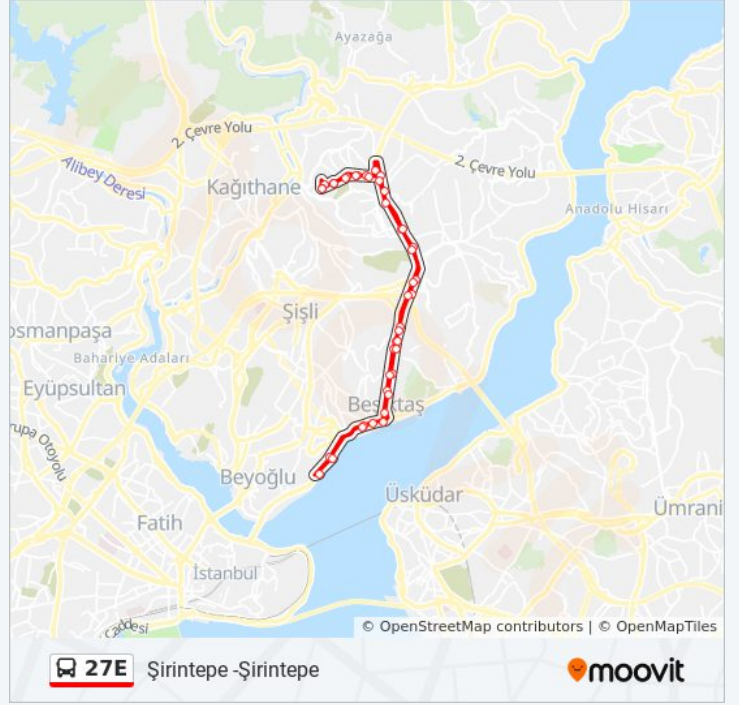

Yaşar Doğu İlkokulu - Şirintepe Yönü

Sultan Selim Caddesi - Şirintepe Yönü

Sultan Selim Mahallesi Merkez Camii - Şirintepe Yönü

Anit - Şirintepe Yönü

Açelya Sokak - Şirintepe(27e) Yönü

Şirintepe - Son Durak Yönü