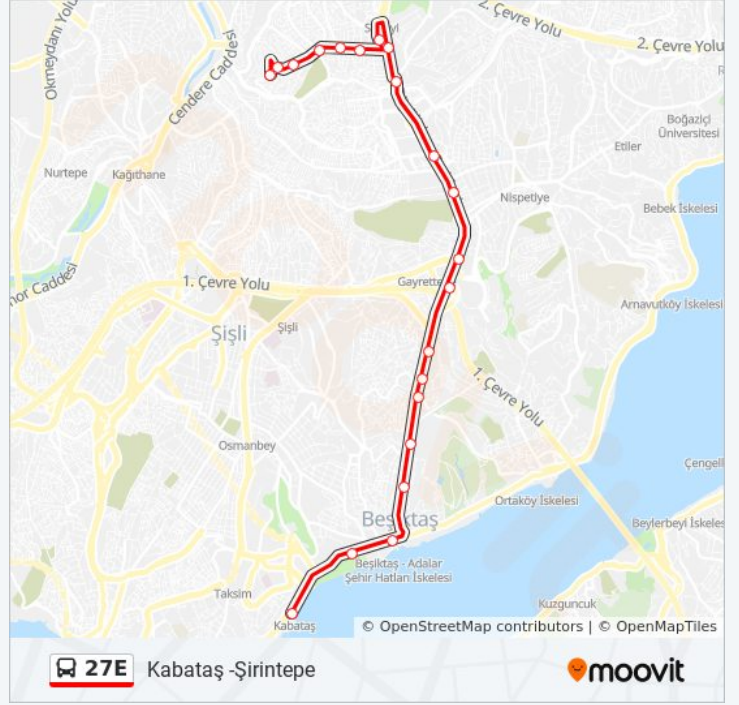

Varış yeri: Kabataş -Şirintepe

21 durak

[HAT SAATLERİNİ GÖRÜNTÜLE](#)

- Kabataş - Beşiktaş Yönü
- Mimar Sinan Üniversitesi - Ortaköy Yönü
- Deniz Müzesi - Ortaköy Yönü
- Barbaros Bulvarı - Levent Yönü
- Yıldız Teknik Üniversitesi - Levent Yönü
- Ertuğrul Sitesi - Levent Yönü
- Darphane - Levent Yönü
- Balmumcu - Levent Yönü
- Zincirlikuyu Metrobüs
- Zincirlikuyu - Maslak Yönü
- Levent - Maslak Yönü
- Fabrikalar
- 4.Levent
- Sultan Selim Mahallesi - Maslak Yönü
- Sanayi Yolu - Şirintepe(27e) Yönü
- Yaşar Doğu İlkokulu - Şirintepe Yönü
- Sultan Selim Caddesi - Şirintepe Yönü
- Sultan Selim Mahallesi Merkez Camii - Şirintepe Yönü
- Anıt - Şirintepe Yönü
- Açelya Sokak - Şirintepe(27e) Yönü
- Şirintepe - Son Durak Yönü

27E otobüs Saatleri

Kabataş -Şirintepe Güzergahı Saatleri:

Pazartesi	21:00 - 23:15
Salı	21:00 - 23:15
Çarşamba	21:00 - 23:15
Perşembe	21:00 - 23:15
Cuma	21:00 - 23:15
Cumartesi	21:00 - 23:15
Pazar	21:10 - 23:15

27E otobüs Bilgi

Yön: Kabataş -Şirintepe

Duraklar: 21

Yolculuk Süresi: 24 dk

Hat Özeti:

Varış yeri: Şirintepe -Kabataş

22 durak

[HAT SAATLERİNİ GÖRÜNTÜLE](#)

Şirintepe - Son Durak Yönü

Anıt - Levent Yönü

Sultan Selim Mahallesi Merkez Camii - Levent Yönü

Sultan Selim Caddesi - Levent Yönü

Yaşar Doğu İlkokulu - Levent Yönü

Sultan Selim Mahallesi - Levent Yönü

4. Levent / Zincirlikuyu Yönü