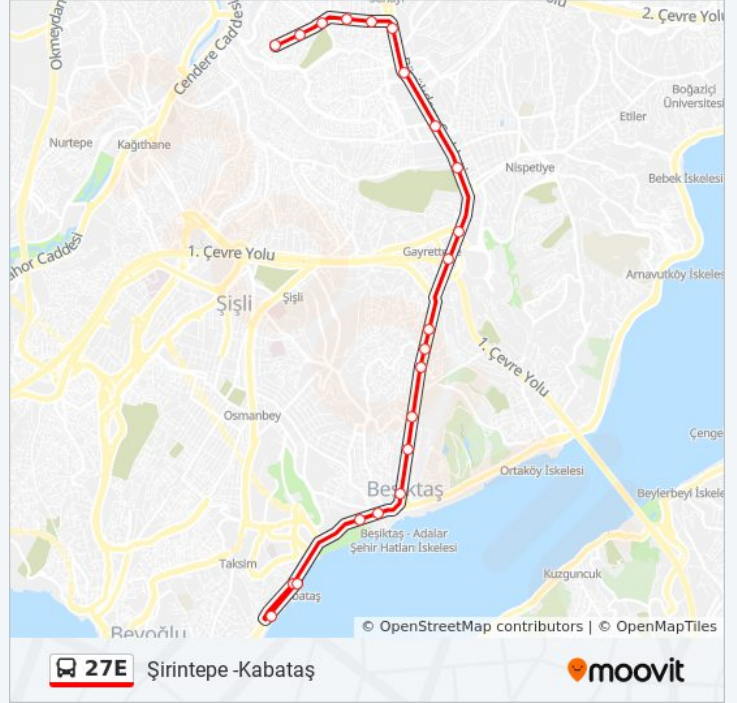

Mimar Sinan Üniversitesi - Kabataş Yönü

Kabataş - Eminönü Yönü

Findikli - Beşiktaş Yönü

Kabataş - Beşiktaş Yönü

Variş yeri: Şirintepe -Şirintepe

42 durak

[HAT SAATLERİNİ GÖRÜNTÜLE](#)

Şirintepe - Son Durak Yönü

Anit - Levent Yönü

Sultan Selim Mahallesi Merkez Camii - Levent Yönü

Sultan Selim Caddesi - Levent Yönü

Yaşar Doğu İlkokulu - Levent Yönü

Sultan Selim Mahallesi - Levent Yönü

4. Levent / Zincirlikuyu Yönü

Fabrikalar - Besiktas Yönü

Levent - Besiktas Yönü

Zincirlikuyu - Besiktas Yönü

Zincirlikuyu Metrobüs / Beşiktaş Yönü

Balmumcu - Besiktas Yönü

Darphane - Besiktas Yönü

Ertuğrul Sitesi - Besiktas Yönü

Yıldız Teknik Üniversitesi - Besiktas Yönü

Barbaros Bulvarı - Besiktas Yönü

Beşiktaş Meydan / Kabataş Yönü

Akaretler - Eminönü Yönü

27E otobüs Saatleri

Şirintepe -Şirintepe Güzergahı Saatleri:

Pazartesi	05:40 - 19:45
Salı	05:40 - 19:45
Çarşamba	05:40 - 19:45
Perşembe	05:40 - 19:45
Cuma	05:40 - 19:45
Cumartesi	05:40 - 19:45
Pazar	06:10 - 19:52

27E otobüs Bilgi

Yön: Şirintepe -Şirintepe

Duraklar: 42

Yolculuk Süresi: 65 dk

Hat Özeti: