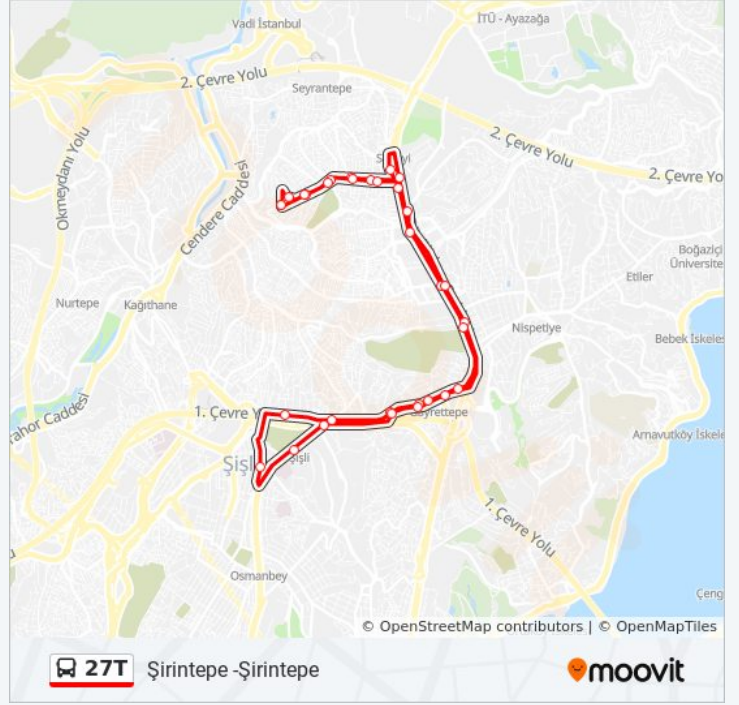

Sultan Selim Mahallesi - Maslak Yönü

Sanayi Yolu - Şirintepe(27e) Yönü

Yaşar Doğu İlkokulu - Şirintepe Yönü

Sultan Selim Caddesi - Şirintepe Yönü

Sultan Selim Mahallesi Merkez Camii - Şirintepe Yönü

Anit - Şirintepe Yönü

Açelya Sokak - Şirintepe(27e) Yönü

Şirintepe - Son Durak Yönü

Varış yeri: Şirintepe -Şişli Merkez

17 durak

[HAT SAATLERİNİ GÖRÜNTÜLE](#)

Şirintepe - Son Durak Yönü

Anit - Levent Yönü

Sultan Selim Mahallesi Merkez Camii - Levent Yönü