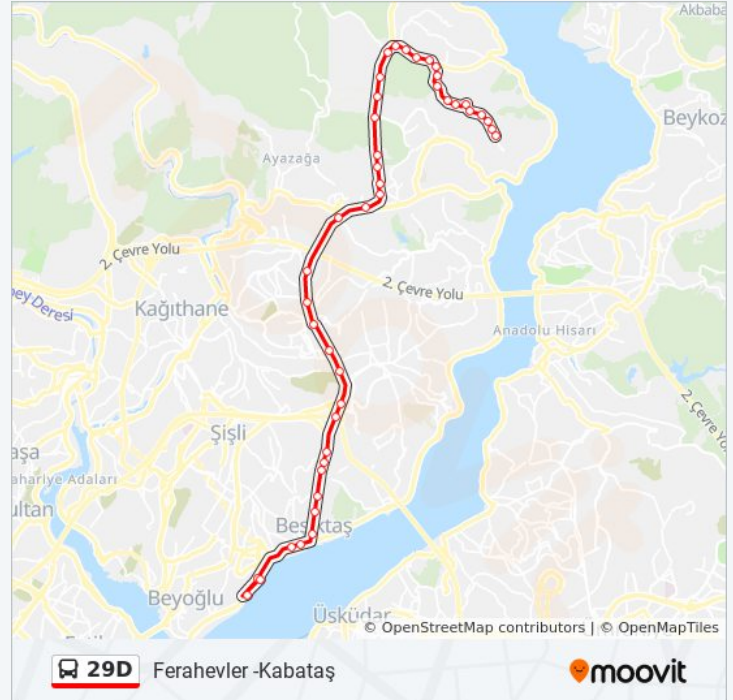

29D otobüs Bilgi

Yön: Ferahevler -Kabataş

Duraklar: 43

Yolculuk Süresi: 50 dk

Hat Özeti:

Sultan Selim Mahallesi - Levent Yönü

4. Levent / Zincirlikuyu Yönü

Fabrikalar - Besiktas Yönü