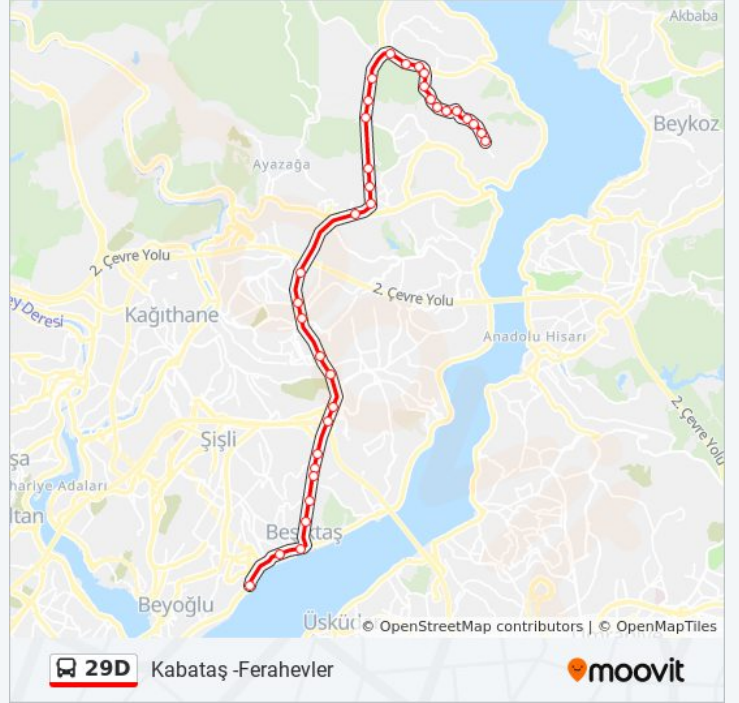

4.Levent

Sultan Selim Mahallesi - Maslak Yönü

Seyrantepe Yolu - Maslak Yönü

İtü Rektörlüğü - Maslak Yönü

Maslak - Çayırbaşı Yönü

Sariyer Belediyesi - Çayırbaşı Yönü

Atatürk Oto Sanayi - Çayırbaşı Yönü

Fatih Park Ormanı - Çayırbaşı Yönü

Derbent - Çayırbaşı Yönü

Fatih Ormanı - Çayırbaşı Yönü

Haciosman Metro - Tarabya Yönü

Siteler Yolu - Tarabya Yönü

Ferahevler Yolu - Tarabya Yönü

Adnan Kahveci Caddesi - İstinye Yönü

Yaşar Dedeman Anadolu İmam Hatip Lisesi -
Ferahevler Yönü

Sariyer Kaymakamlığı - Ferahevler Yönü

Vatan - Ferahevler Yönü

Yeşilevler - Ferahevler Yönü

Metin Oktay - Bağlar Mevkii Yönü

Nuripaşa Caddesi - Bağlar Mevkii Yönü

Okul - Bağlar Mevkii Yönü

Bağlar Mevkii - Ferahevler Yönü

Ferahevler - Son Durak Yönü

29D otobüs saatleri ve güzergah haritaları, moovitapp.com adresinde çevrimdışı bir PDF olarak mevcut. Canlı otobüs saatlerini, tren tarifelerini veya metro programlarını ve İstanbul konumundaki tüm toplu taşıma araçları için adım adım yol tariflerini görmek için [Moovit uygulamasını](#) sayfasını kullanın.

[Moovit Hakkında](#) • [MaaS Çözümleri](#) • [Desteklenen ülkeler](#) • [Mooviter Topluluğu](#)

© 2024 Moovit - Tüm Hakları Saklıdır

Canlı Varış Saatlerini Kontrol Et