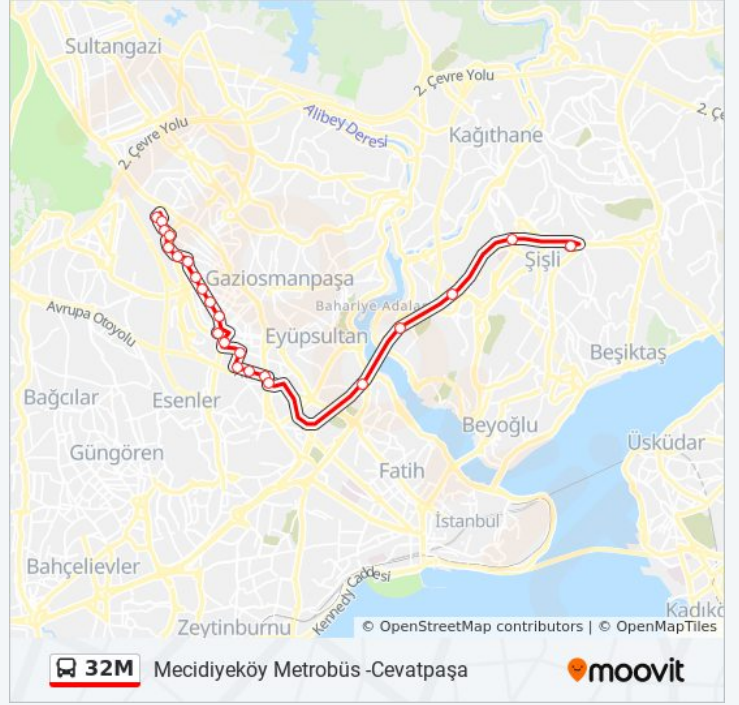

Kaptan Ahmet Erdoğan Aihl / Cevatpaşa Yönü

Hafiz Sokak - Cevatpaşa Yönü

Cevatpaşa Ortaokulu - Cevatpaşa Yönü

Turna Sokak - Cevatpaşa Yönü

Cevatpaşa - Son Durak (32-32a) Yönü

32M otobüs saatleri ve güzergah haritaları, moovitapp.com adresinde çevrimdışı bir PDF olarak mevcut. Canlı otobüs saatlerini, tren tarifelerini veya metro programlarını ve İstanbul konumundaki tüm toplu taşıma araçları için adım adım yol tariflerini görmek için [Moovit uygulamasını](#) sayfasını kullanın.

[Moovit Hakkında](#) • [MaaS Çözümleri](#) • [Desteklenen ülkeler](#) • [Mooviter Topluluğu](#)

© 2024 Moovit - Tüm Hakları Saklıdır

Canlı Varış Saatlerini Kontrol Et