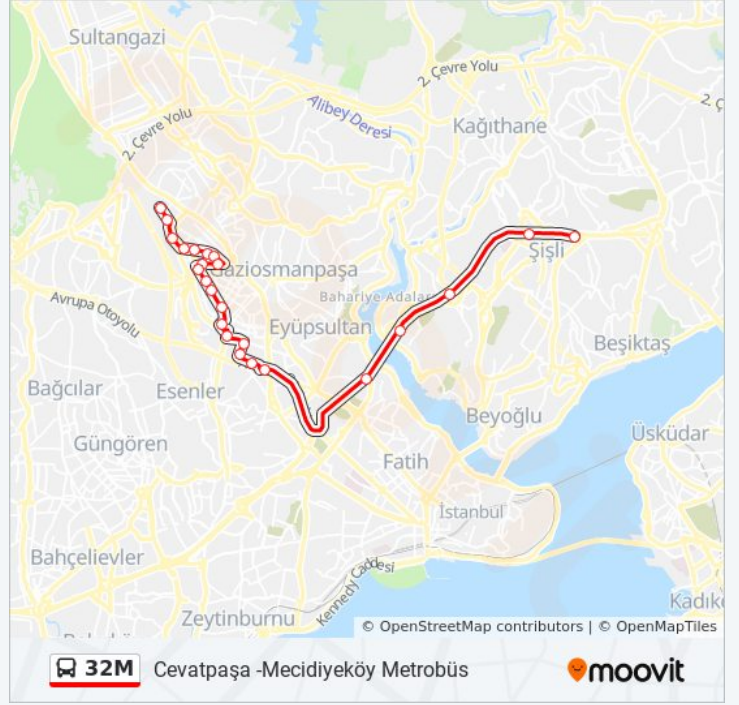

### Varış yeri: Cevatpaşa -Mecidiyeköy Metrobüs

24 durak

[HAT SAATLERİNİ GÖRÜNTÜLE](#)

- Cevatpaşa - Son Durak (32-32a) Yönü
- Cevatpaşa Ortaokulu - Topkapi Yönü
- Kaptan Ahmet Erdoğan Aihl / Topkapi Yönü
- Park Ada - Topkapi Yönü
- Yıldırım Mahallesi - Topkapi Yönü
- Çam Sokak - Topkapi Yönü
- Şehit Kamil Balkan Caddesi - Topkapi Yönü
- Yeşil Sokak - Kocatepe Metro Yönü
- Tuna İlkokulu - Kocatepe Metro Yönü
- 50.Yil Caddesi - Kocatepe Metro Yönü
- Mostar Köprüsü - Kocatepe Metro Yönü
- Bayrampaşa Belediyesi Spor Tesisleri - Kocatepe Metro Yönü
- Kocatepe Mahallesi - Kocatepe Metro Yönü
- Forum İstanbul - K.Tepe Metro Yönü
- Ayancik Sokak - Bayrampaşa Yönü
- Tuna Caddesi - Topkapi Yönü
- Bayrampaşa Devlet Hastanesi - Topkapi Yönü
- İsmetpaşa Mahallesi - Topkapi Yönü
- Şar Sokak - Mecidiyeköy Yönü
- Ayvansaray / Mecidiyeköy Yönü
- Halicioğlu 3 - Mecidiyeköy E.5 Yönü

### 32M otobüs Bilgi

**Yön:** Cevatpaşa -Mecidiyeköy Metrobüs

**Duraklar:** 24

**Yolculuk Süresi:** 33 dk

**Hat Özeti:**

Okmeydani - M.Köy E 5 Yönü

Çağlayan Yolu - Mecidiyeköy( E5 ) Yönü

Mecidiyeköy Metrobüs - 92ş-E58-33m-33tm Yönü

Ayvansaray - Topkapi Yönü

Kadife - Cevatpaşa Yönü

İsmetpaşa Caddesi - Cevatpaşa Yönü

İsmetpaşa Mahallesi - Cevatpasa Yönü

Bayrampaşa Devlet Hastanesi - Cevatpaşa Yönü

Tuna Caddesi - Topkapi Yönü

Ayancik Sokak - Cevatpaşa Yönü