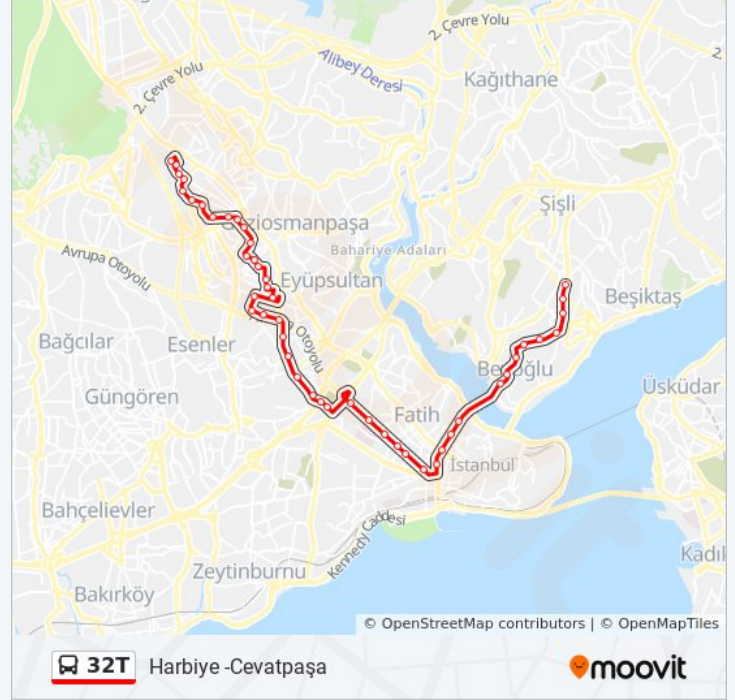

Ömer Hayyam - Unkapani Yönü

Tepebaşı - Unkapani Yönü

Şişhane 1 - Unkapani Yönü

Şişhane 3 - Unkapani Yönü

Unkapani - Aksaray Yönü

Vefa - Aksaray Yönü

İstanbul Büyükşehir Belediyesi - Aksaray Yönü

Pertevniyal Valide Sultan - Topkapı Yönü

Aksaray - Edirnekapi Yönü

İskenderpaşa / Edirnekapi Yönü

Oğuzhan / Edirnekapi Yönü

İstanbul Emniyet Müd.

Bezmialem Vakıf Üni. - Edirnekapi Yönü

Ulubatlı / Edirnekapi Yönü

Topkapı Bayrampaşa - Bayrampaşa(Altgeçit)
Yönü

Bayrampaşa-Maltepe Metrobüs / Bayrampaşa
Yönü

Matbaacılar Sitesi - Bayrampaşa Yönü

Maltepe - Şehit Onur Ensar Ayanoğlu -
Bayrampaşa Yönü

Bayrampaşa - Cevatpaşa Yönü

Yayla Sokak - Cevatpaşa Yönü

İsmetpaşa Caddesi - Cevatpaşa Yönü

İsmetpaşa Mahallesi - Cevatpaşa Yönü

Bayrampaşa Devlet Hastanesi - Cevatpaşa Yönü

Tuna Caddesi - Cevatpaşa Yönü

Spor Kompleksi - Cevatpaşa Yönü

Dr.Fazil Küçük Parki - Cevatpaşa Yönü

Dökümcüler Caddesi - Cevatpaşa-1 Yönü

Muratpaşa Mahallesi - Cevatpaşa Yönü

Kamil Caddesi - Cevatpaşa Yönü

İstanbul Caddesi - Cevatpaşa Yönü

Kartaltepe - Cevatpaşa Yönü

Pazar

20:35 - 23:10

32T otobüs Bilgi

Yön: Harbiye Askeri Müze -Cevatpaşa

Duraklar: 47

Yolculuk Süresi: 47 dk

Hat Özeti: