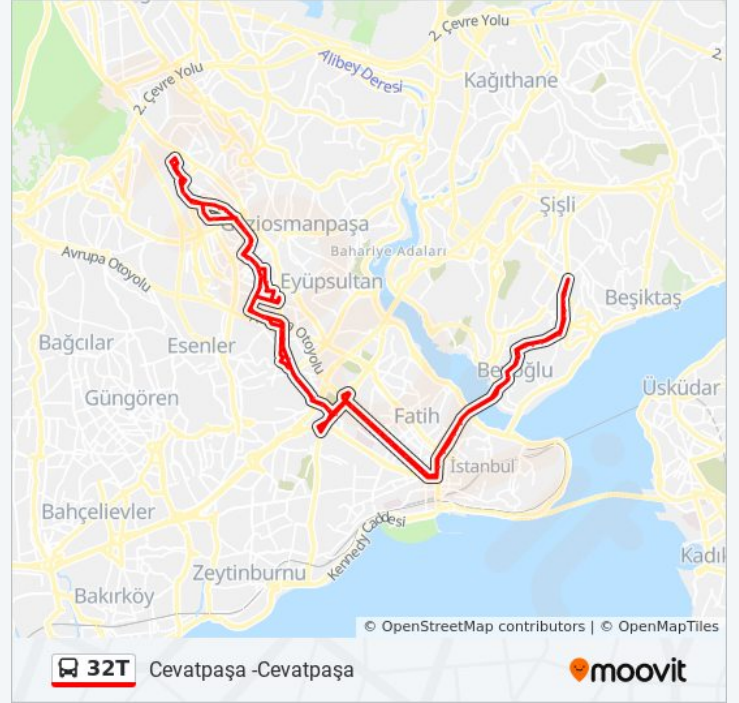

Ömer Hayyam - Taksim Yönü

Tarlabası / Taksim Yönü

Taksim Tünel - Şişli Yönü

Elmadağ

Trt İstanbul Radyosu - Mecidiyeköy

Harbiye Askeri Müze - Taksim Yönü

Trt İstanbul Radyosu - Taksim Yönü

Elmadağ - Taksim Yönü

Taksim Tünel - Şişhane Yönü

Tarlabası - Unkapanı Yönü

Ömer Hayyam - Unkapanı Yönü

Tepebaşı - Unkapanı Yönü

Şişhane 1 - Unkapanı Yönü

Şişhane 3 - Unkapanı Yönü

Unkapanı - Aksaray Yönü

Vefa - Aksaray Yönü

Bayrampaşa - Cevatpaşa Yönü

Yayla Sokak - Cevatpaşa Yönü

İsmetpaşa Caddesi - Cevatpaşa Yönü

İsmetpaşa Mahallesi - Cevatpaşa Yönü

Bayrampaşa Devlet Hastanesi - Cevatpaşa Yönü

Tuna Caddesi - Cevatpaşa Yönü

Spor Kompleksi - Cevatpaşa Yönü