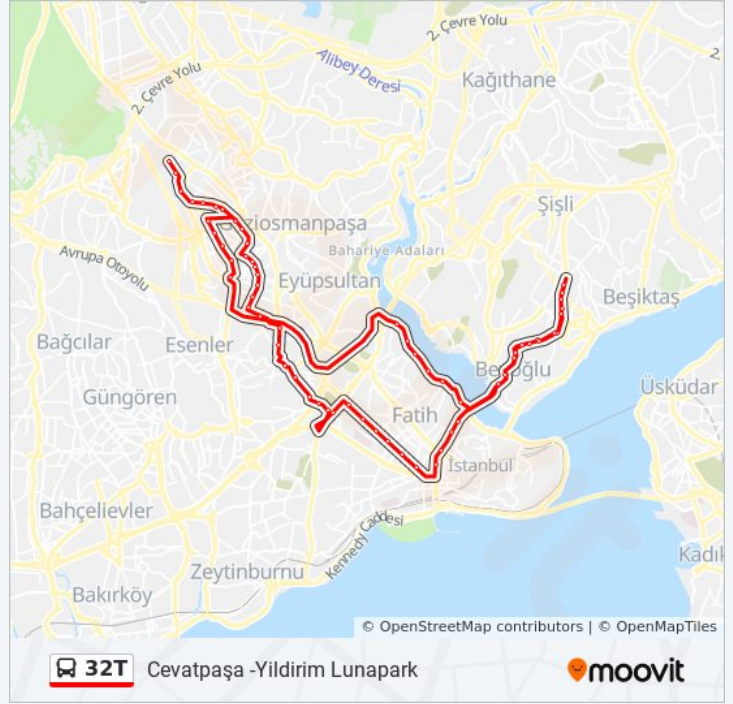

Yön: Cevatpaşa -Yıldırım Lunapark

Duraklar: 64

Yolculuk Süresi: 82 dk

Hat Özeti:

Bilge Han Caddesi - Topkapı Yönü

Kartaltepe - Topkapı Yönü

İstanbul Caddesi - Topkapı Yönü

Kamil Caddesi - Topkapı Yönü

Muratpaşa Mahallesi - Topkapı Yönü

Cemiyet Caddesi - Topkapı Yönü

Muradiye Cami - Topkapı Yönü

Tuna Caddesi - Topkapı Yönü

Bayrampaşa Devlet Hastanesi - Topkapı Yönü

İsmetpaşa Mahallesi - Topkapı Yönü

Kadife - Topkapı Yönü

Bayrampaşa - Topkapı Yönü

Çevikkuvvet - Topkapı Yönü

Maltepe - Şehit Onur Ensar Ayanoğlu - Topkapı Yönü

Matbaacılar Sitesi - Topkapı Yönü

Bayrampaşa - Maltepe Metrobüs / Aksaray Yönü

Topkapı Bayrampaşa - Findikzade (32-33I) Yönü

Topkapı Alt Geçit - Edirnekapi Yönü

Ulubatlı / Aksaray Yönü

Bezmialem Vakıf Üniversitesi - Aksaray Yönü

İstanbul Emniyet Müdürlüğü - Aksaray Yönü

Oğuzhan / Aksaray Yönü

İskenderpaşa / Aksaray Yönü

Aksaray / Beyazıt Yönü

Pertevniyal Valide Sultan - Taksim Yönü

İstanbul Büyükşehir Belediyesi - Taksim Yönü

Vefa / Taksim Yönü

Unkapanı - Taksim Yönü

Şişhane2 - Taksim Yönü

Tepebaşı - Taksim Yönü

Ömer Hayyam - Taksim Yönü

Tarlabası / Taksim Yönü