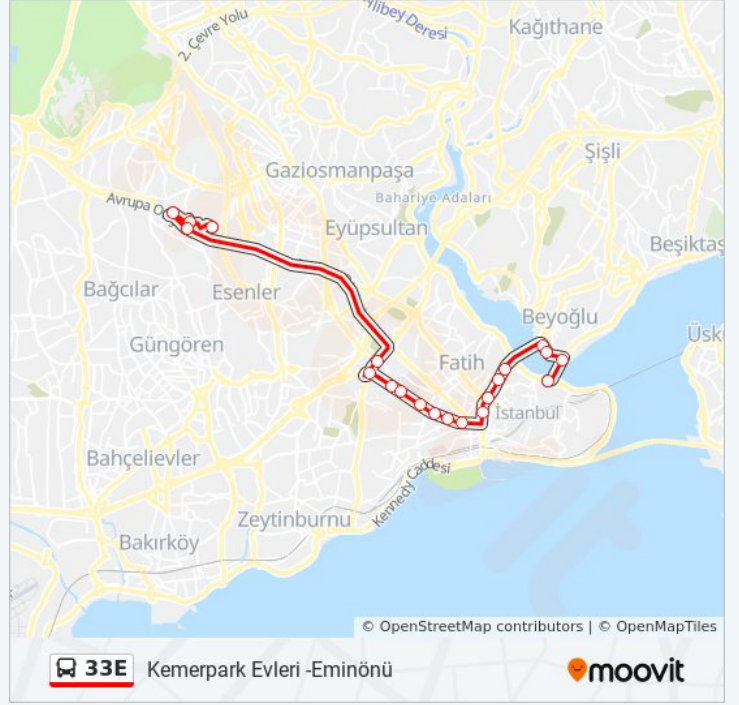

## 33E otobüs Bilgi

**Yön:** Çifte Dutlar -Eminönü

**Duraklar:** 20

**Yolculuk Süresi:** 30 dk

**Hat Özeti:**

Eminönü - Ekspres Yönü

Eminönü - Sahil Yönü

33E otobüs saatleri ve güzergah haritaları, moovitapp.com adresinde çevrimdışı bir PDF olarak mevcut. Canlı otobüs saatlerini, tren tarifelerini veya metro programlarını ve İstanbul konumundaki tüm toplu taşıma araçları için adım adım yol tariflerini görmek için [Moovit uygulamasını](#) sayfasını kullanın.