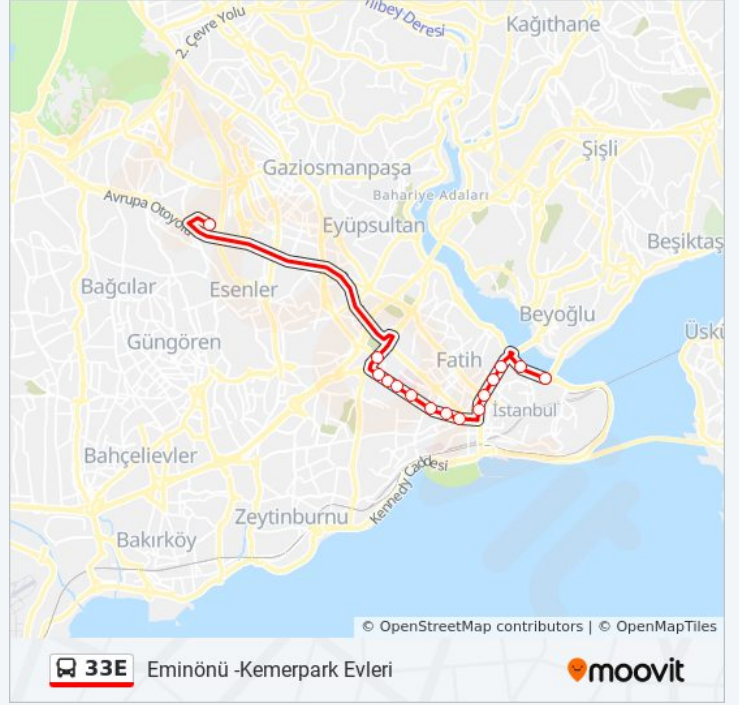

### Varış yeri: Eminönü -Çifte Dutlar

14 durak

[HAT SAATLERİNİ GÖRÜNTÜLE](#)

- Eminönü - Sahil Yönü
- Unkapani - Aksaray Yönü
- Vefa - Aksaray Yönü
- İstanbul Büyükşehir Belediyesi - Aksaray Yönü
- Pertevniyal Valide Sultan - Topkapı Yönü
- Yusufpaşa
- Haseki / Topkapı Yönü
- Findikzade - Topkapı Yönü
- Çapa - Topkapı Yönü
- İstanbul Tıp Fakültesi - Topkapı Yönü
- Pazartekke - Topkapı Yönü
- Millet Caddesi - Edirnekapi Yönü
- Topkapı Alt Geçit - Edirnekapi Yönü
- Çifte Dutlar - Esenler Metro Yönü

### 33E otobüs Bilgi

**Yön:** Eminönü -Çifte Dutlar

**Duraklar:** 14

**Yolculuk Süresi:** 24 dk

**Hat Özeti:**