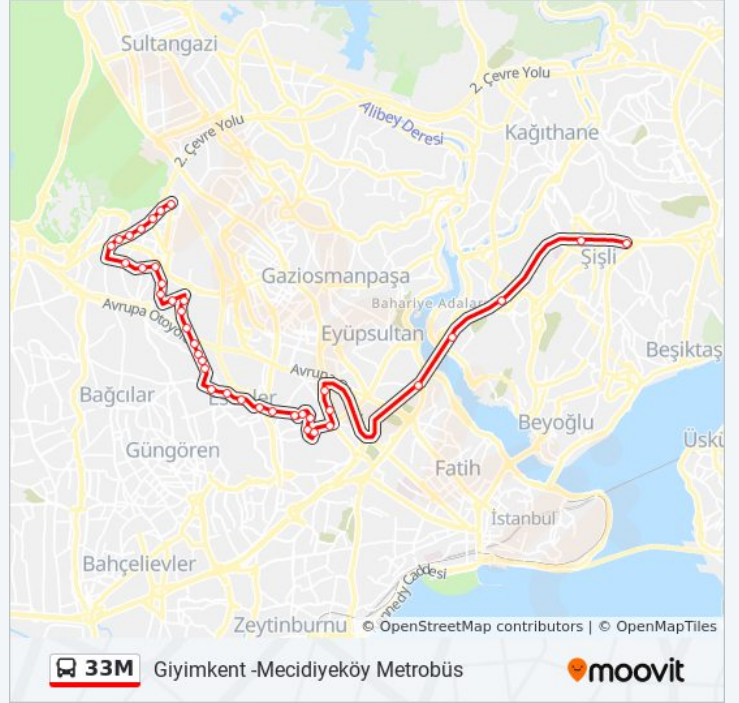

Gümüşsuyu Caddesi - Eyüp Yönü

Gümüşsuyu Caddesi 62

Bayrampaşa - Cevatpaşa Yönü

Yayla Sokak - Cevatpaşa Yönü

Ayvansaray / Mecidiyeköy Yönü

Halicioğlu 3 - Mecidiyeköy E.5 Yönü

Okmeydani - M.Köy E 5 Yönü

Çağlayan Yolu - Mecidiyeköy( E5 ) Yönü

Mecidiyeköy Metrobüs - 92Ş-E58-33m-33tm Yönü