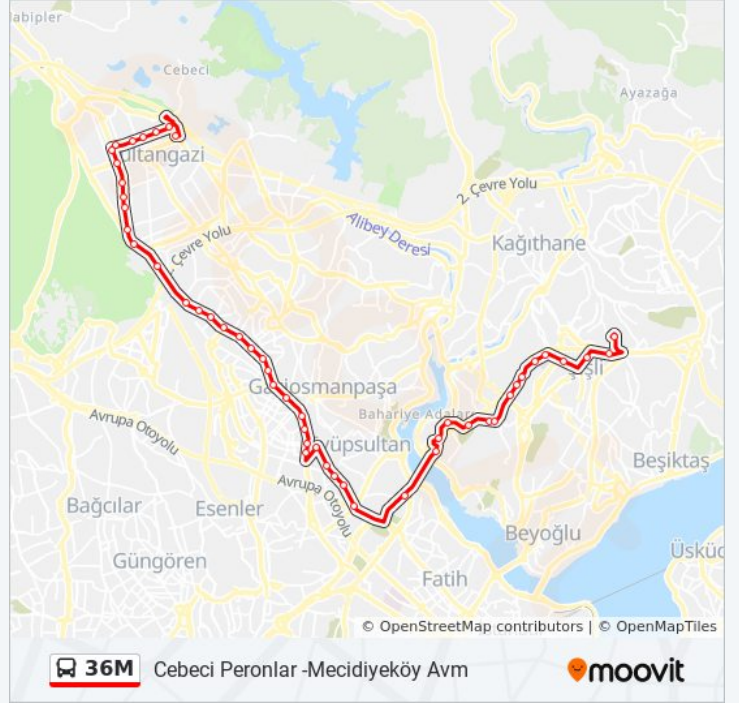

Varış yeri: Cebeci Peronlar -Mecidiyeköy Avm

50 durak

[HAT SAATLERİNİ GÖRÜNTÜLE](#)

- Cebeci Peronlar - Son Durak Yönü
- Cebeci Köyü Yolu - Edirnekapi Yönü
- Cebeci Mahallesi - Edirnekapi Yönü
- Huzur - Edirnekapi Yönü
- Cebeci Muhtarlığı - Edirnekapi Yönü
- 1.Cebeci Caddesi - Edirnekapi Yönü
- İbrahim Yıldız - Edirnekapi Yönü
- Sultançiftliği - Edirnekapi Yönü
- İvat Turhan İlkokulu - Edirnekapi Yönü
- Sultançiftliği Dört Yol - Edirnekapi Yönü
- Bezmialem Vakıf Üniversitesi - Edirnekapi Yönü
- İstek Vakfı - Edirnekapi Yönü
- Baştabya - Edirnekapi Yönü
- Cumhuriyet Mahallesi - Edirnekapi Yönü
- Kiptaş Venezia - Edirnekapi Yönü
- Gazi Ahmet Muhtarpaşa - Edirnekapi Yönü
- 500 Evler - Edirnekapi Yönü
- Taşköprü - Edirnekapi Yönü
- Barbaros Hayrettinpaşa Mahallesi - Edirnekapi Yönü
- Poligon Caddesi - Edirnekapi Yönü
- Ali Fuat Başgil

36M otobüs Bilgi

Yön: Cebeci Peronlar -Mecidiyeköy Avm

Duraklar: 50

Yolculuk Süresi: 68 dk

Hat Özeti:

Barbaros Sokak - Edirnekapi Yönü
Bosna Çukurçeşme - Edirnekapi Yönü
Çukurçeşme Caddesi - Edirnekapi Yönü
Sağmalcılar Anadolu Lisesi - Edirnekapi Yönü
Bereç - Edirnekapi Yönü
Alperenler - Edirnekapi Yönü
Uluyol Caddesi - Bayrampaşa Yönü
Uluyol - Topkapi Yönü
Sağlık Merkezi - Edirnekapi Yönü
Rami Yolu - Edirnekapi Yönü
Kervan Çeşme - Edirnekapi Yönü
Topçular - Edirnekapi Yönü
Demirkapi - Edirnekapi Yönü
Ayvansaray / Mecidiyeköy Yönü
Halıcıoğlu 4 / Hastane Yolu Yönü
Halıcıoğlu 5 / Mecidiyeköy Yönü
Bademlik - Mecidiyeköy Yönü
Çıksalın / Mecidiyeköy Yönü
Cemal Kamacı / Mecidiyeköy Yönü
Nişangah
Okmeydani - Mecidiyeköy Yönü
Darülaceze - Mecidiyeköy Yönü
Perpa 1 - Şişli Yönü
Cevdet Şamikoğlu Ortaokulu
Prof.Dr.Cemil Taşçıoğlu Şehir Hastanesi -
Mecidiyeköy Yönü
Çiftecevizler - Mecidiyeköy Yönü
Şişli Mesleki Ve Teknik Anadolu Lisesi - Şişli 1
Yönü
Mecidiyeköy Mezarlık - Peron 251 Yönü
Mecidiyeköy Avm - Sondurak Yönü