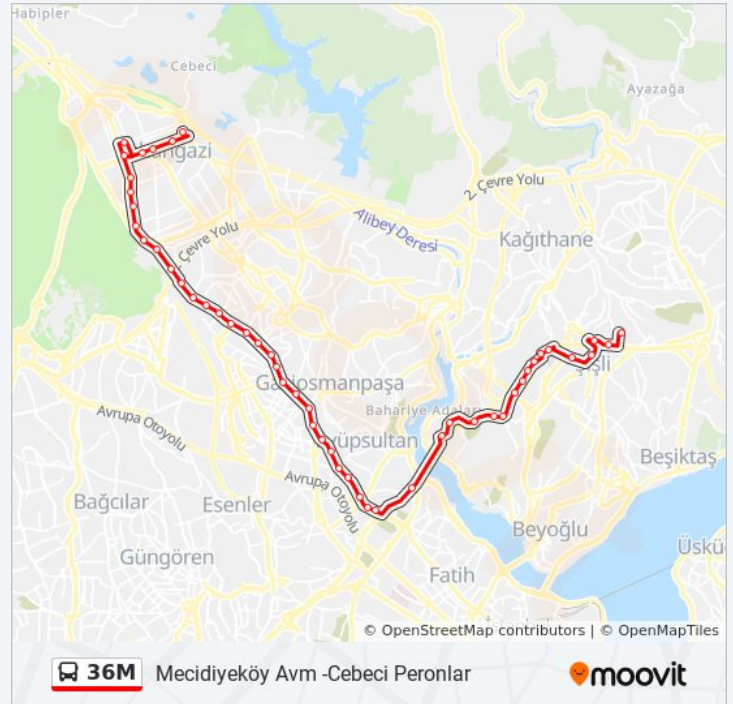

36M otobüs Bilgi

Yön: Mecidiyeköy Avm -Cebeci Peronlar

Duraklar: 52

Yolculuk Süresi: 66 dk

Hat Özeti:

Ali Fuat Bařgil - Sultaniftlięi Yn

Poligon Caddesi - Sultaniftlięi Yn

Barbaros Hayrettinpařa Mahallesi - Sultaniftlięi Yn