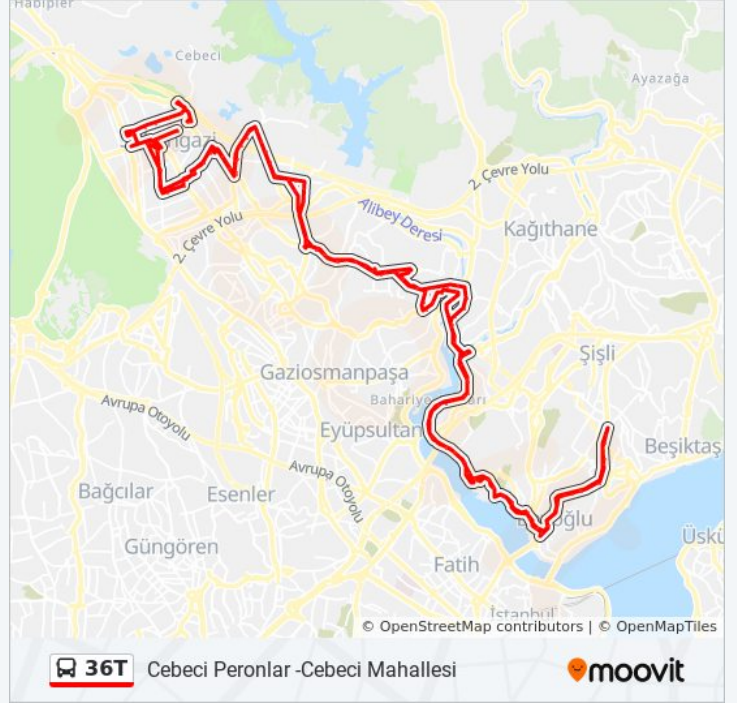

Spor Tesisi - Küçükköy Yönü

Küçükköy Anadolu İmam Hatip Lisesi - Alibeyköy Yönü

Kazim Karabekir - Alibeyköy Yönü

Mevlana Park - Alibeyköy Yönü

Atatürk Bulvarı / Alibeyköy Yönü

Öğretmenler Sitesi - Alibeyköy Yönü

Veysel Karani Camii - Alibeyköy Yönü

Parseller - Alibeyköy Yönü

Şehit Soner Baykuş Parkı - Alibeyköy Yönü

Sayayolu Caddesi - Alibeyköy Yönü

Çirçir - Alibeyköy Yönü

Kumru Merdiveni Sokak - Alibeyköy Yönü

Şenbağ - Alibeyköy Yönü

Alibeyköy Anadolu Lisesi - Son Durak Yönü

Üsküp Parkı - Şişli Yönü

Alibeyköy Stadi - Şişli Yönü

Alibeyköy - Eminönü Yönü

Silahtar - Hasköy Yönü

Bilgi Üniversitesi - Söğütözü Yönü

Haliç Parkı - Halicioğlu Yönü

Miniatürk

Üniversite - Söğütözü Yönü

Haliç Kongre Merkezi - Kasimpaşa Yönü

Sütlüce - Halicioğlu Yönü

Halicioğlu - Hasköy Yönü

Güner Akin Anadolu İmam Hatip Lisesi - Kasimpaşa Yönü

Kırmızı Minare - Kasimpaşa Yönü