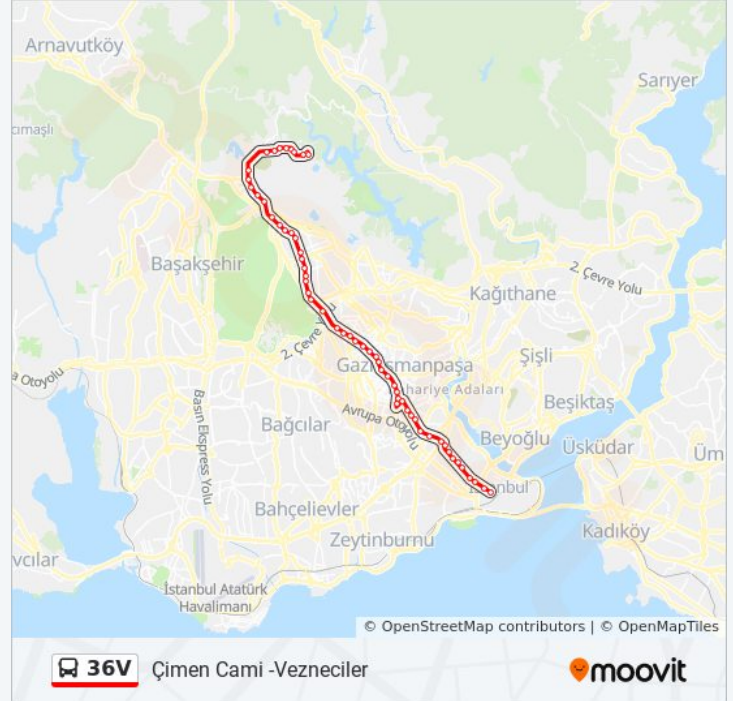

### 36V otobüs Bilgi

**Yön:** Çimen Cami -Vezneciler

**Duraklar:** 58

**Yolculuk Süresi:** 79 dk

**Hat Özeti:**

Kiptaş Venezia - Edirnekapi Yönü

Gazi Ahmet Muhtarpaşa - Edirnekapi Yönü

500 Evler - Edirnekapi Yönü