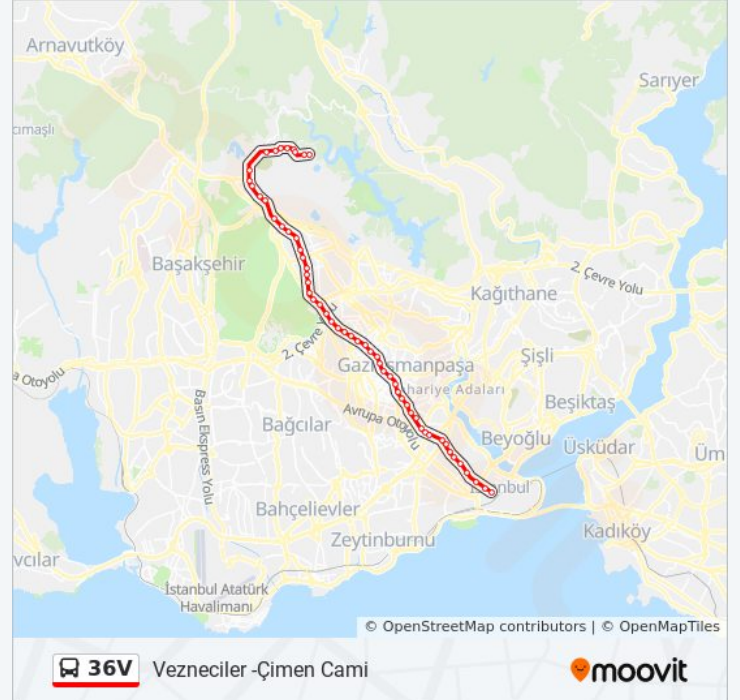

Barbaros Sokak - Sultançiftliği Yönü

Ali Fuat Başgil - Sultançiftliği Yönü

Poligon Caddesi - Sultançiftliği Yönü

Barbaros Hayrettinpaşa Mahallesi - Sultançiftliği Yönü

Taşköprü - Sultançiftliği Yönü

500 Evler - Sultançiftliği Yönü

Gazi Ahmet Muhtarpaşa - Sultançiftliği Yönü

Kiptaş Venezia - Sultançiftliği Yönü

Meskenler - Sultançiftliği Yönü

Hamza Yerlikaya - Sultançiftliği Yönü

Baştabya - Sultançiftliği Yönü

İstek Vakfi - Sultançiftliği Yönü

Bezmialem Vakıf Üniversitesi - Sultançiftliği Yönü

Sultançiftliği Dört Yol - Sultançiftliği Yönü

İvat Turhan İlkokulu - Sultançiftliği Yönü

Sultançiftliği - Arnavutköy Yönü

İbrahim Yıldız - Arnavutköy Yönü

İsmetpaşa Mahallesi - Arnavutköy Yönü

Hayirlioğlu Camii - Arnavutköy Yönü

Mescid-i Selam - Arnavutköy Yönü

Mescid-i Selam Camii - Arnavutköy Yönü

İsfalt - Arnavutköy Yönü

Habipler Mahallesi - Arnavutköy Yönü

Habipler - Arnavutköy Yönü

Betül - Yayla Mahallesi Yönü

Araba Konağı - Yayla Mah. Yönü

Yeşilyayla Mezarlığı - Yayla Mahallesi Yönü

Yaylatepe - Yayla Mahallesi Yönü

Düzenli Sokak - Yayla Mah. Yönü

Yayla Mahallesi Muhtarlık - Yayla Mahallesi Yönü

Yayla Bulvarı / Sağlık Ocağı Yönü

Yayla Mahallesi - Sağlık Ocağı Yönü