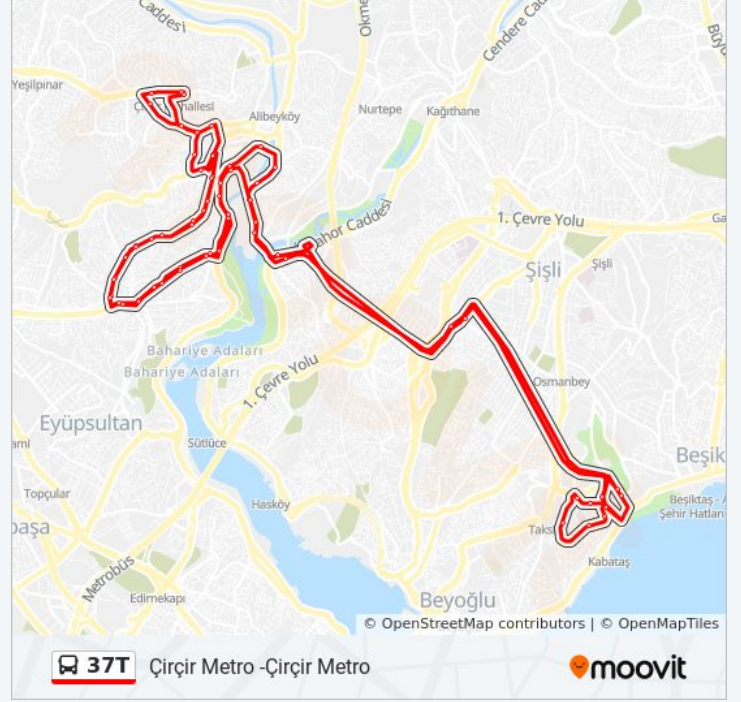

Esentepe Park - Gaziosmanpaşa Yönü

Yıldıztabya Esentepe - Şehit Osman Bodur

Tabya Sokak - Gaziosmanpaşa Yönü

Yıldıztabya - Gaziosmanpaşa Yönü

Akarsu - Gaziosmanpaşa Yönü

Mavi Tuna - Gaziosmanpaşa Yönü

Karlıtepe - Y.Tabya (Esentepe) Yönü

Gaziosmanpaşa Dört Yol - Gaziosmanpaşa Yönü

Ordu Caddesi - Taksim Yönü

Pazariçi - Taksim Yönü

Şehnaz Caddesi - Taksim Yönü

Karadeniz Caddesi - Taksim Yönü

Silahtarağa İlkokulu - Taksim Yönü

Sakarya Mahallesi - Alibeyköy Yönü

Silahtarağa Caddesi - Alibeyköy Yönü

Fil Köprüsü - Alibeyköy Yönü

İğdaş Genel Müdürlüğü - Alibeyköy Yönü

Silahtar - Hasköy Yönü

Bilgi Üniversitesi - Sütlüce Yönü

Sünnet Köprüsü - Kağıthane Yönü

Bomonti-Tünel - Dolmabahçe Yönü

Dolmabahçe-Tünel - Beşiktaş Yönü

Beşiktaş Stadyumu - Taksim Yönü

Dolmabahçe Gazhane Caddesi - Taksim Yönü

Teknik Üniversite - Taksim Yönü

Gümüşsuyu - Taksim Yönü

Taksim - Peronlar (Akm Önü) Yönü

Gümüşsuyu Peron - Peron Yönü

Gümüşsuyu - Beşiktaş Yönü

Beşiktaş Stadyumu - Kağıthane Yönü

Bomonti-Tünel - Kağıthane Yönü

Sünnet Köprüsü - Alibeyköy Yönü

Bilgi Üniversitesi - Alibeyköy Yönü

37T otobüs Bilgi

Yön: Çirçir Metro -Çirçir Metro

Duraklar: 67

Yolculuk Süresi: 70 dk

Hat Özeti: