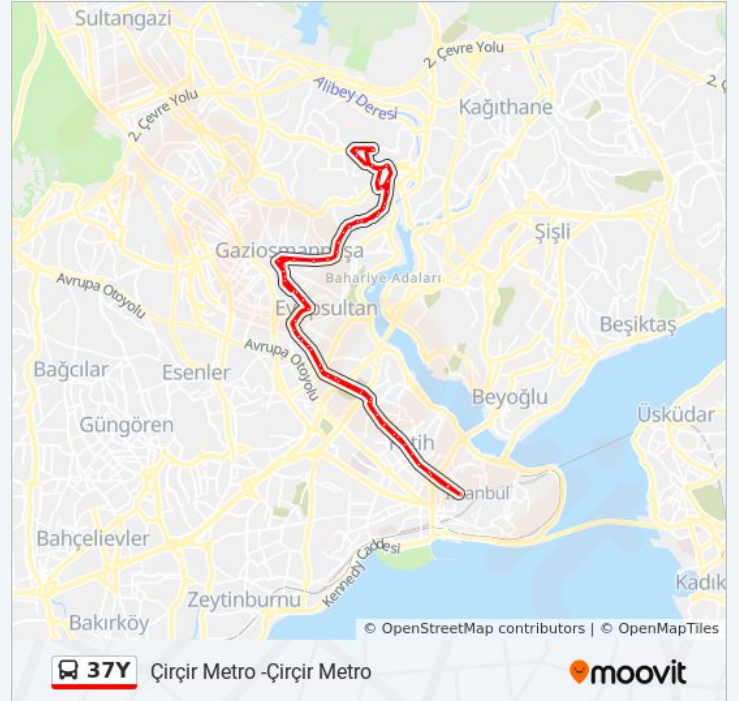

37Y otobüs Bilgi

Yön: Çirçir Metro -Çirçir Metro

Duraklar: 82

Yolculuk Süresi: 90 dk

Hat Özeti:

Rami - Edirnekapi Yönü

Talimhane.Caddesi - Edirnekapi Yönü

Rami Yolu - Edirnekapi Yönü