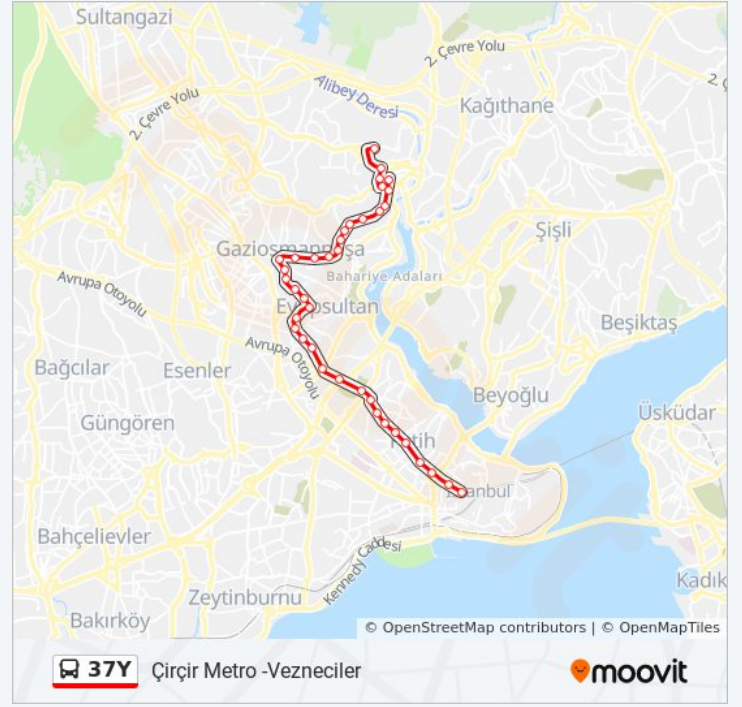

Yavuz Selim - Vezneciler Yönü

Fatih - Vezneciler Yönü

Fatih İtfaiye - Vezneciler Yönü

Şehzadebaşı - Vezneciler Yönü

Vezneciler - Son Durak Yönü

Variş yeri: Çirçir Metro -Çirçir Metro

82 durak

[HAT SAATLERİNİ GÖRÜNTÜLE](#)