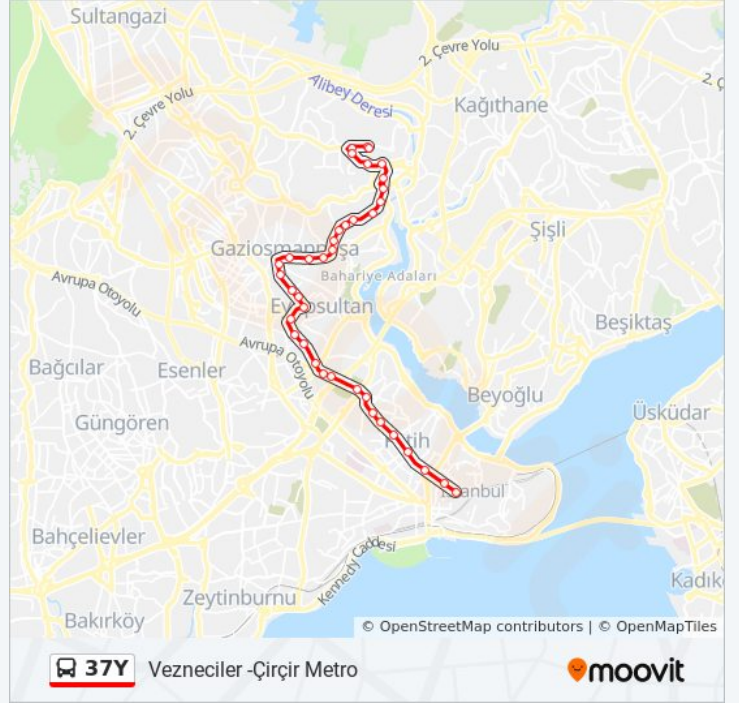

Yıldıztabya Alibeyköy Caddesi - Alibeyköy Yönü

Alibeyköy Anadolu Lisesi - Son Durak Yönü

Çirçir - Yeşilpınar Yönü

Sayayolu Caddesi - Yeşilpınar Yönü

Şehit Soner Baykuş Parkı - Yeşilpınar Yönü

Refhan Tümer Lisesi - İmar Blokları Yönü

Alibeyköy İtfaiye - İmar Blokları Yönü

Çirçir Metro - Son Durak Yönü

Varış yeri: Çirçir Metro -Vezneciler

44 durak

[HAT SAATLERİNİ GÖRÜNTÜLE](#)

Çirçir Metro - Son Durak Yönü

Alibeyköy İtfaiye - Alibeyköy Yönü