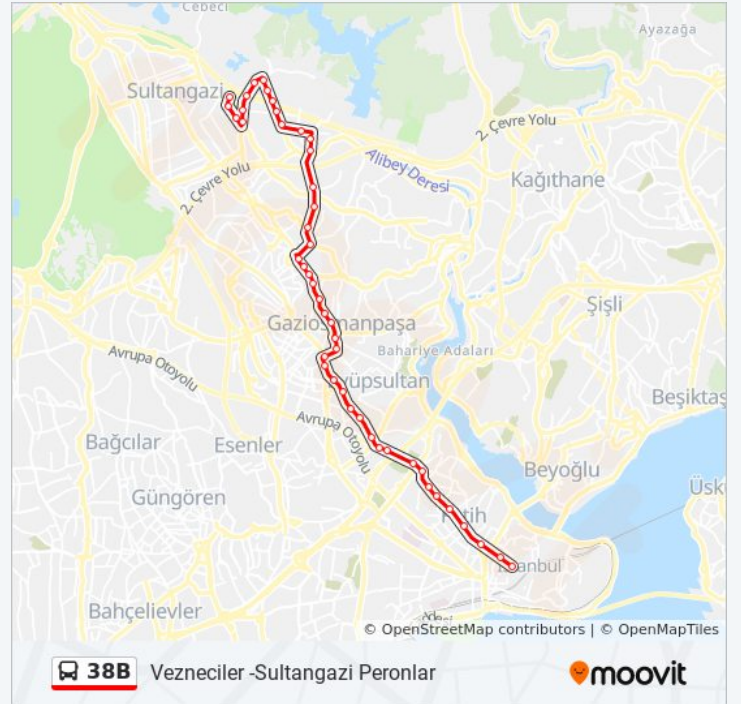

38B otobüs Bilgi

Yön: Vezneciler -Sultangazi Peronlar

Duraklar: 46

Yolculuk Süresi: 52 dk

Hat Özeti:

Yunus Emre Mah. Yönü

Hekimsuyu Caddesi - Yunus Emre Mah. Yönü

Spor Tesisi - Yunus Emre Mah. Yönü