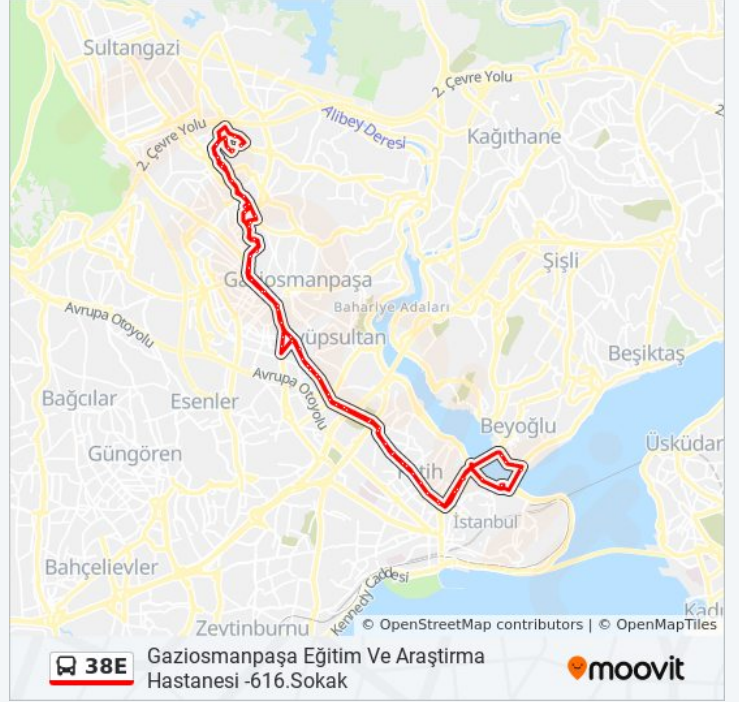

Duraklar: 76

Yolculuk Süresi: 96 dk

Hat Özeti:

Küçükköy - Cengiz Topel Cad. Yönü

Vefa Poyraz Anadolu Lisesi - Edirnekapi Yönü

Hacı Çeşme - Edirnekapi Yönü

Kafkas - Edirnekapi Yönü

Cengiz Topel Caddesi - Gazi Mahallesi Yönü

Küçükköy Yolu - Edirnekapi Yönü

Sağmalcılar Anadolu Lisesi - Edirnekapi Yönü

Bereç - Edirnekapi Yönü

Alperenler - Edirnekapi Yönü

Uluyol Caddesi - Bayrampaşa Yönü

Uluyol - Topkapi Yönü

Sağlık Merkezi - Edirnekapi Yönü

Rami Yolu - Edirnekapi Yönü

Kervan Çeşme - Edirnekapi Yönü

Topçular - Edirnekapi Yönü

Demirkapi - Edirnekapi Yönü

Şehitlik - Edirnekapi Yönü

Edirnekapi Surdişi - Edirnekapi Yönü

Edirnekapi - Vezneciler Yönü

Şehit Yunus Emre Ezer - Vezneciler Yönü

Karagümrük-Şht A.Acarkan - Vezneciler Yönü

Şehit Ahmet Kara - Vezneciler Yönü

Yavuz Selim - Vezneciler Yönü

Fatih - Vezneciler Yönü

Fatih İtfaiye - Vezneciler Yönü

Vefa / Taksim Yönü

Unkapani - Taksim Yönü

Azapkapi-Haliç Metro - Karaköy Yönü

Perşembe Pazarı - Karaköy Yönü

Karaköy - Eminönü Yönü

Eminönü - Ekspres Yönü

Eminönü - Sahil Yönü

Unkapani - Aksaray Yönü