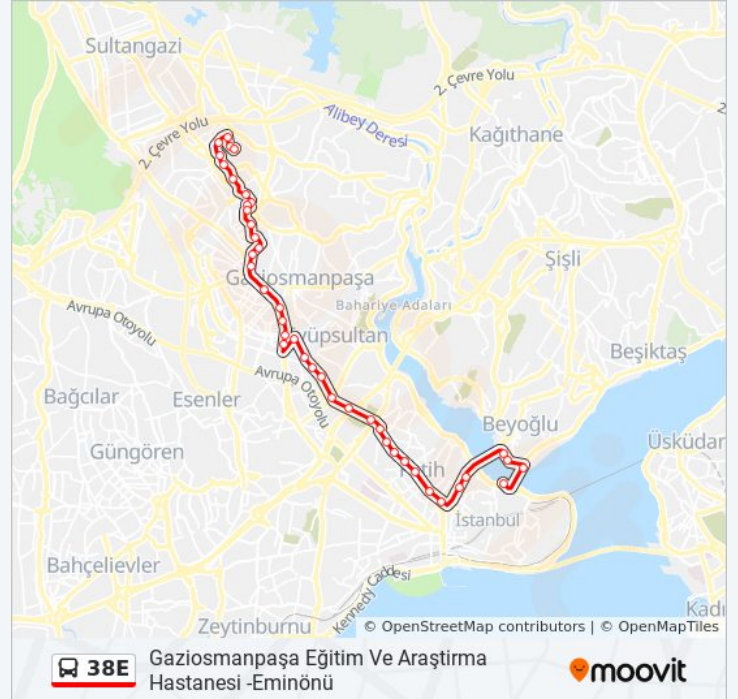

38E otobüs Bilgi

Yön: Gaziosmanpaşa Eğitim Ve Araştırma
Hastanesi -Eminönü

Duraklar: 42

Yolculuk Süresi: 49 dk

Hat Özeti:

Şehitlik - Edirnekapi Yönü

Edirnekapi Surdişi - Edirnekapi Yönü

Edirnekapi - Vezneciler Yönü