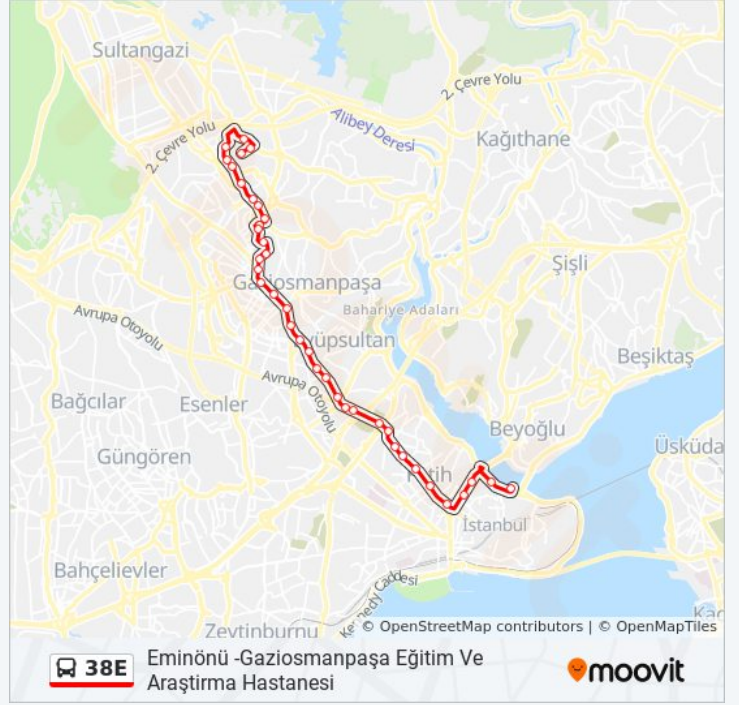

Küçükköy Beşyol / 50. Yıl Mahallesi Yönü

Yeni Mahalle İlkokulu - Karayollari Yönü

Galeri Caddesi - Karayollari Mah. Yönü

Miraç Camii - Gazi Mahallesi Yönü

634.Sokak - Karayollari Yönü

Karayollari Mahallesi - Alibeyköy Yönü

616.Sokak - G.O.Paşa Devlet Hast Yönü

Gaziosmanpaşa Eğitim Ve Araştırma Hastanesi - Son Durak Yönü

Eminönü -Gaziosmanpaşa Eğitim Ve Araştırma Hastanesi

Variş yeri: Gaziosmanpaşa Eğitim Ve Araştırma Hastanesi -616.Sokak

76 durak

[HAT SAATLERİNİ GÖRÜNTÜLE](#)

Gaziosmanpaşa Eğitim Ve Araştırma Hastanesi - Son Durak Yönü

Osmanbey Caddesi - Küçükköy Yönü

Karayollari Mahallesi

634.Sokak - Küçükköy Yönü

Miraç Camii - Küçükköy Yönü