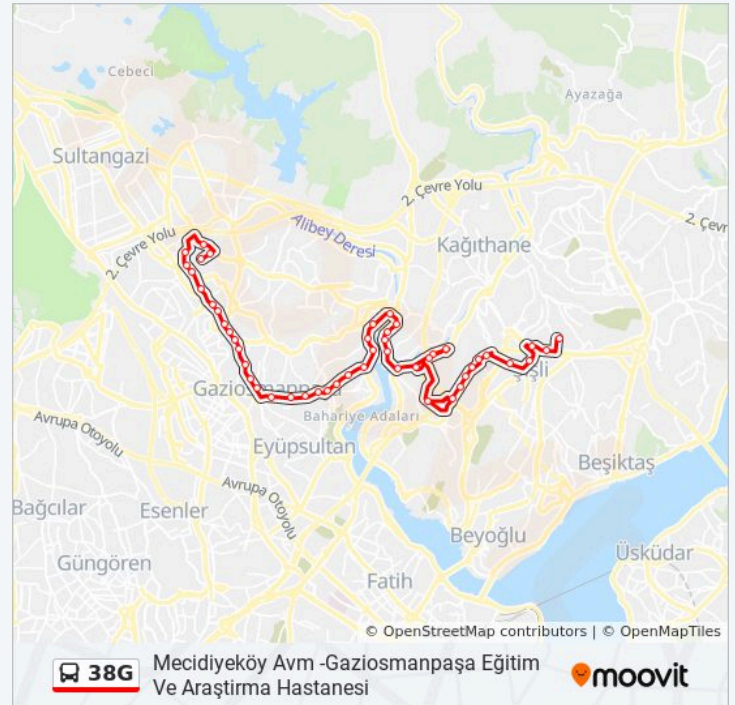

Duraklar: 49

Yolculuk Süresi: 56 dk

Hat Özeti:

Gaziosmanpaşa Belediye - Edirnekapi Yönü

Cumhuriyet Meydani - Küçükköy Yönü

Küçükköy Yolu

Bağlar Caddesi-Şehit Anil Kaan Aybek - Küçükköy Yönü

Aliya İzzetbegoviç İlkokulu - Küçükköy Yönü