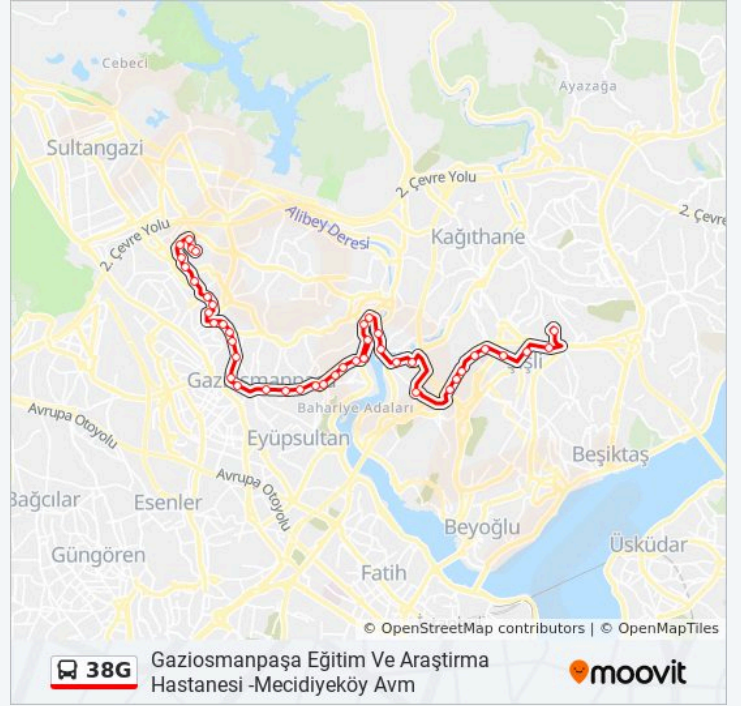

Gaziosmanpaşa Belediye - (Esentepe)2 Yönü

Bozhane - Y.Tabya (Esentepe) Yönü

Tepebaşı - Y.Tabya (Esentepe) Yönü

Ordu Caddesi - Taksim Yönü

Pazariçi - Taksim Yönü

Şehnaz Caddesi - Taksim Yönü

Karadeniz Caddesi - Taksim Yönü

Silahtarağa İlkokulu - Taksim Yönü

Sakarya Mahallesi - Alibeyköy Yönü

Silahtarağa Caddesi - Alibeyköy Yönü

Fil Köprüsü - Alibeyköy Yönü

İğdaş Genel Müdürlüğü - Alibeyköy Yönü

Silahtar - Hasköy Yönü

Bilgi Üniversitesi - Söğütözü Yönü

Sünnet Köprüsü - Kağıthane Yönü

Kağıthane Tünel - Okmeydanı Yönü

Gazhane Yolu - Okmeydanı Yönü

Okmeydanı - Darülaceze 77 Ler Yönü

Darülaceze - Mecidiyeköy Yönü

Perpa 1 - Şişli Yönü

Cevdet Şamikoğlu Ortaokulu

Prof.Dr.Cemil Taşçıoğlu Şehir Hastanesi -
Mecidiyeköy Yönü

Çiftecevizler - Mecidiyeköy Yönü

Şişli Mesleki Ve Teknik Anadolu Lisesi - Şişli 1
Yönü

Mecidiyeköy Mezarlık - Peron 251 Yönü

Mecidiyeköy Avm - Sondurak Yönü

Gaziosmanpaşa Eğitim Ve Araştırma
Hastanesi -Mecidiyeköy Avm

**Variş yeri: Mecidiyeköy Avm -Gaziosmanpaşa
Eğitim Ve Araştırma Hastanesi**

49 durak

[HAT SAATLERİNİ GÖRÜNTÜLE](#)

Mecidiyeköy Avm - Sondurak Yönü

38G otobüs Saatleri

Mecidiyeköy Avm -Gaziosmanpaşa Eğitim Ve
Araştırma Hastanesi Güzergahı Saatleri:

Pazartesi 08:45 - 22:40

Salı 08:45 - 22:40