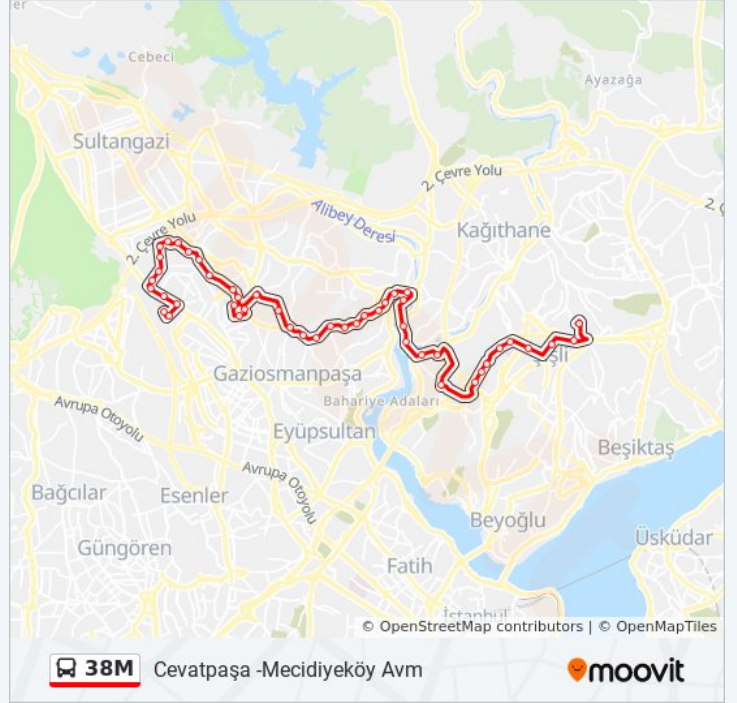

Valide Suyu Park - Yunus Emre Yönü

Gaziosmanpaşa Spor Kompleksi - Şişli Yönü

Kavaklı Dere - Alibeyköy Yönü

Sefa Köprüsü

Sarigöl - Alibeyköy Yönü

Mimar Sinan Camii - Alibeyköy Yönü

Başak Sanayi Sitesi - Alibeyköy Yönü

Vardar Bulvarı - Alibeyköy Yönü

Zümrüt Sokak - Alibeyköy Yönü

Şenbağ - Alibeyköy Yönü

Alibeyköy Anadolu Lisesi - Son Durak Yönü

Üsküp Parkı - Şişli Yönü

Alibeyköy Stadi - Şişli Yönü

Alibeyköy - Eminönü Yönü

Silahtar - Hasköy Yönü

Bilgi Üniversitesi - Sıtlüce Yönü

Sünnet Köprüsü - Kağıthane Yönü

Kağıthane Tünel - Okmeydani Yönü

Gazhane Yolu - Okmeydani Yönü

Okmeydani - Mecidiyeköy Yönü

Darülaceze - Mecidiyeköy Yönü

Perpa 1 - Şişli Yönü

Cevdet Şamikoğlu Ortaokulu

Prof.Dr.Cemil Taşçioğlu Şehir Hastanesi -
Mecidiyeköy Yönü

Çiftecevizler - Mecidiyeköy Yönü

Şişli Mesleki Ve Teknik Anadolu Lisesi - Şişli 1
Yönü

Mecidiyeköy Mezarlık - Peron 251 Yönü

Mecidiyeköy Avm - Sondurak Yönü

Varış yeri: Cevatpaşa -Mecidiyeköy Mezarlık

46 durak

[HAT SAATLERİNİ GÖRÜNTÜLE](#)

38M otobüs Saatleri

Cevatpaşa -Mecidiyeköy Mezarlık Güzergahı
Saatleri:

Pazartesi

07:50