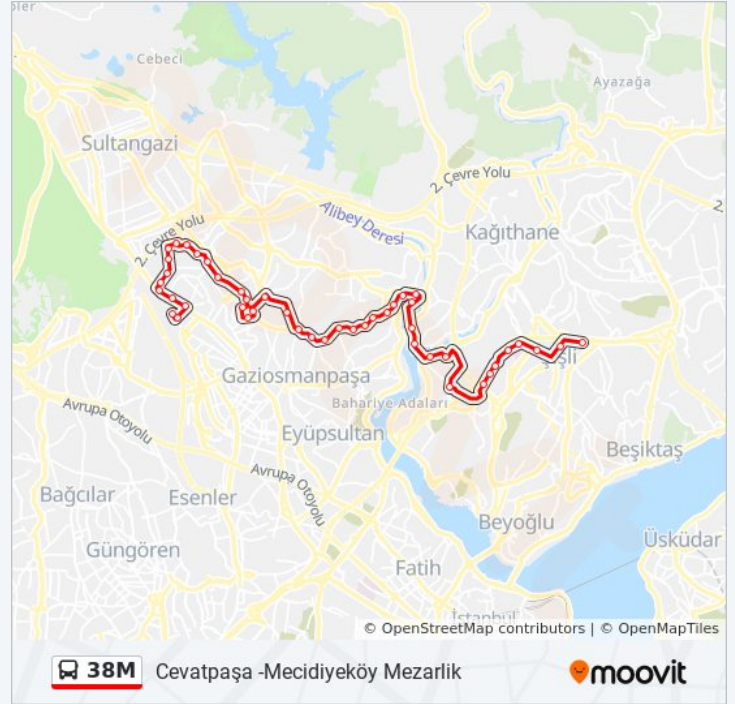

Cevatpaşa - Son Durak (32-32a) Yönü

Turna Sokak - Cevatpaşa Yönü

Taşköprü - Sultançiftliği Yönü

500 Evler - Sultançiftliği Yönü

Gazi Ahmet Muhtarpaşa - Sultançiftliği Yönü

Namik Kemal Caddesi - Karadeniz Mah. Yönü

Şehit Gökhan Topçu - Karadeniz Mah. Yönü

Menderes Caddesi - Karadeniz Mah. Yönü

Karadeniz Mahallesi - Karadeniz Mah. Peronlar Yönü

1176.Sokak - 500 Evler Yönü

Ertuğrul Gazi Caddesi - Küçükköy Yönü

Gaziosmanpaşa Belediye Parkı - Mecidiyeköy Mezarlık Yönü

Kazım Karabekir Anadolu İmam Hatip Lisesi - Küçükköy Yönü

Kavaklar - Küçükköy Yönü

Küçükköy Beşyol - Küçükköy Yönü

Dumlupınar Ortaokulu - Küçükköy Yönü

Küçükköy - Cengiz Topel Cad. Yönü

Gebzeli Caddesi - Alibeyköy Yönü

Küçükköy - 50.Yil Mahallesi Yönü

Valide Suyu Park - Yunus Emre Yönü

Gaziosmanpaşa Spor Kompleksi - Şişli Yönü

Kavaklı Dere - Alibeyköy Yönü

Sefa Köprüsü

Sarigöl - Alibeyköy Yönü

Mimar Sinan Camii - Alibeyköy Yönü

Başak Sanayi Sitesi - Alibeyköy Yönü

Vardar Bulvarı - Alibeyköy Yönü

Zümrüt Sokak - Alibeyköy Yönü

Şenbağ - Alibeyköy Yönü

Alibeyköy Anadolu Lisesi - Son Durak Yönü

Üsküp Parkı - Şişli Yönü

Salı	07:50
Çarşamba	07:50
Perşembe	07:50
Cuma	07:50
Cumartesi	Çalışmıyor
Pazar	Çalışmıyor

38M otobüs Bilgi

Yön: Cevatpaşa -Mecidiyeköy Mezarlık

Duraklar: 46

Yolculuk Süresi: 63 dk

Hat Özeti: