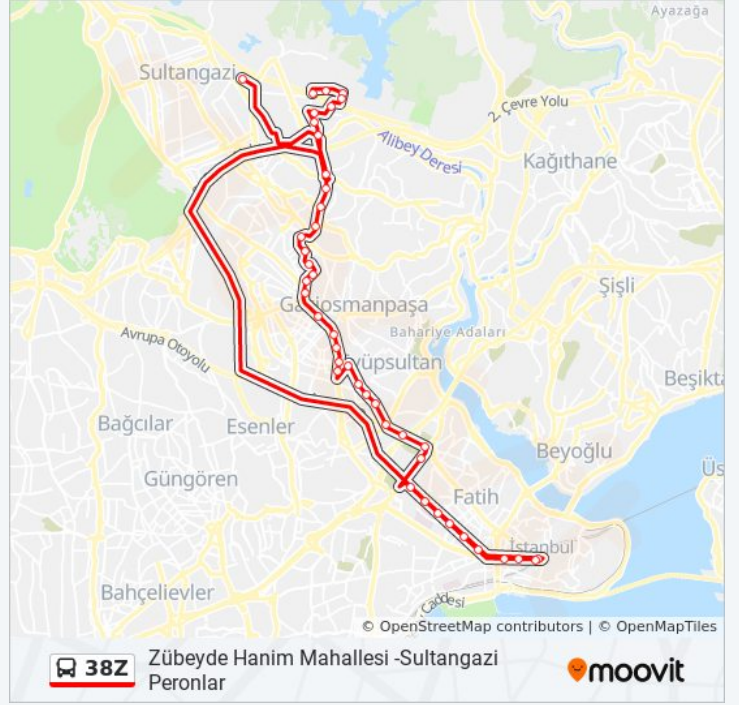

Variş yeri: Zübeyde Hanım Mahallesi -Zübeyde Hanım Mahallesi

74 durak

[HAT SAATLERİNİ GÖRÜNTÜLE](#)

Zübeyde Hanım Mahallesi - Son Durak Yönü

1285.Sokak - Küçükköy Yönü

Sekizevler - Küçükköy Yönü

Şehit Teğmen Ali Yılmaz İlkokulu - Küçükköy (38z) Yönü