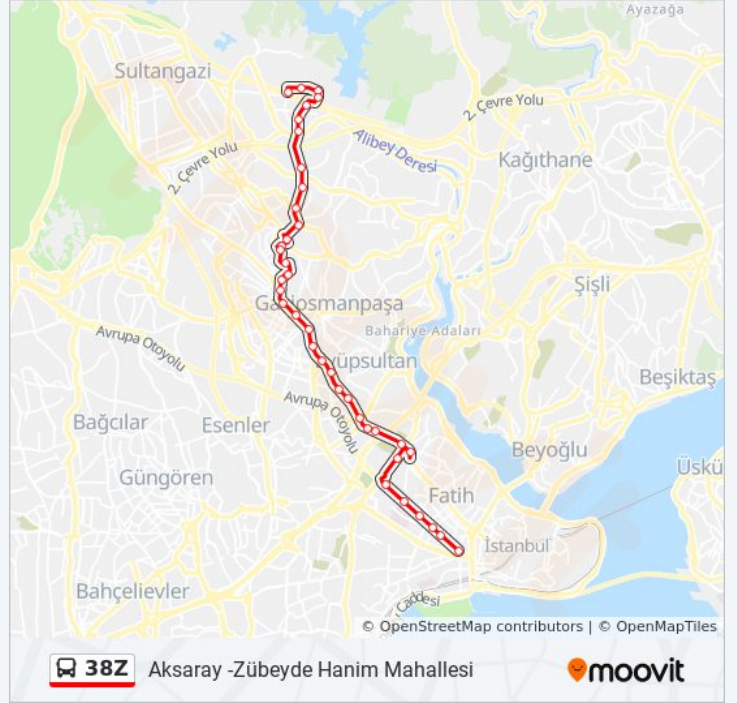

Gebzeli Caddesi - Alibeyköy Yönü

Küçükköy - 50.Yil Mahallesi Yönü

Valide Suyu Park - Yunus Emre Yönü

Prof.Dr.Gazi Yaşargil İmam Hatip Ortaokulu - Yunus Emre Mah. Yönü

Hekimsuyu Caddesi - Yunus Emre Mah. Yönü

Spor Tesisi - Yunus Emre Mah. Yönü

Su Kemerli - Yunus Emre Mah. Yönü

75.Yil İstiklal Caddesi - Yunus Emre Mah. Yönü

Kazım Karabekir Caddesi - Zübeyde Hanim Mah. Yönü

Şehit Teğmen Ali Yılmaz İlkokulu - Zübeyde Hanim Mah. Yönü

Sekizevler - Zübeyde Hanim Mah. Yönü

1285.Sokak - Zübeyde Hanim Mah. Yönü

Zübeyde Hanim Mahallesi - Son Durak Yönü

Varış yeri: Kent Ormani -Aksaray Ring

43 durak

[HAT SAATLERİNİ GÖRÜNTÜLE](#)

Kent Ormani - Küçükköy Yönü