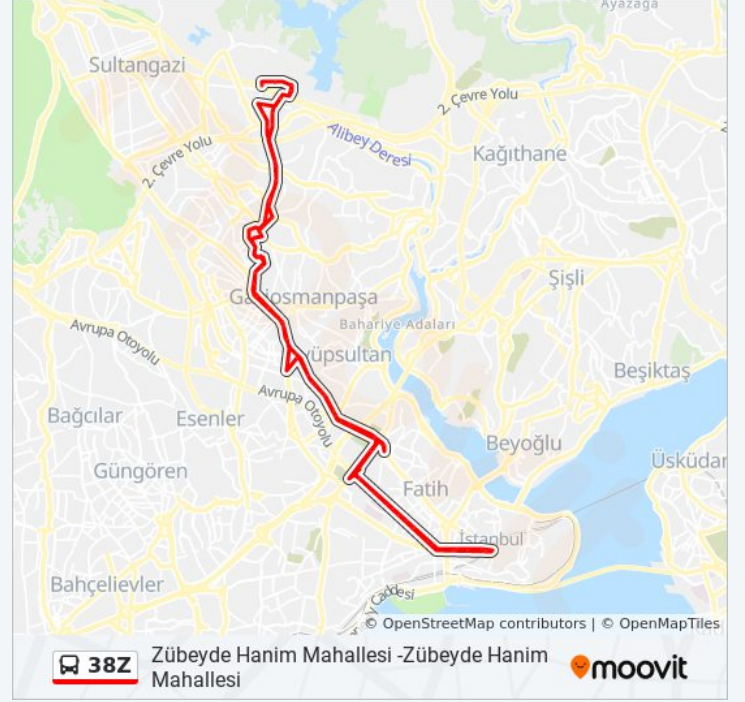

Kazim Karabekir Caddesi - Küçükköy Yönü

Fevzi Çakmak - Yunus Emre Mah. Yönü

75.Yıl Mahallesi - Küçükköy Yönü

Su Kemerli - Küçükköy Yönü

Spor Tesisi - Küçükköy Yönü

Hekimsuyu Caddesi - Küçükköy Yönü

Prof.Dr.Gazi Yaşargil İmam Hatip Ortaokulu -
Küçükköy Yönü

Küçükköy Tek - Küçükköy Yönü

Küçükköy - Cengiz Topel Cad. Yönü

Vefa Poyraz Anadolu Lisesi - Edirnekapi Yönü

Hacı Çeşme - Edirnekapi Yönü

Kafkas - Edirnekapi Yönü

Cengiz Topel Caddesi - Edirnekapi Yönü

Küçükköy Yolu - Edirnekapi Yönü

Sağmalcılar Anadolu Lisesi - Edirnekapi Yönü

Bereç - Edirnekapi Yönü

Alperenler - Edirnekapi Yönü

Uluyol - Topkapı Yönü

Sağlık Merkezi - Edirnekapi Yönü

Rami Yolu - Edirnekapi Yönü

Kervan Çeşme - Edirnekapi Yönü

Topçular - Edirnekapi Yönü

Demirkapi - Edirnekapi Yönü

Şehitlik - Edirnekapi Yönü

Edirnekapi Surdişi - Edirnekapi Yönü

Edirnekapi Kaleboyu - Topkapı Yönü

Ulubatlı / Aksaray Yönü

Bezmialem Vakıf Üniversitesi - Aksaray Yönü

İstanbul Emniyet Müdürlüğü - Aksaray Yönü

Oğuzhan / Aksaray Yönü

İskenderpaşa / Aksaray Yönü

Aksaray / Beyazıt Yönü

Pazar

07:30 - 20:00

38Z otobüs Bilgi

Yön: Zübeyde Hanım Mahallesi -Zübeyde Hanım Mahallesi

Duraklar: 74

Yolculuk Süresi: 106 dk

Hat Özeti: