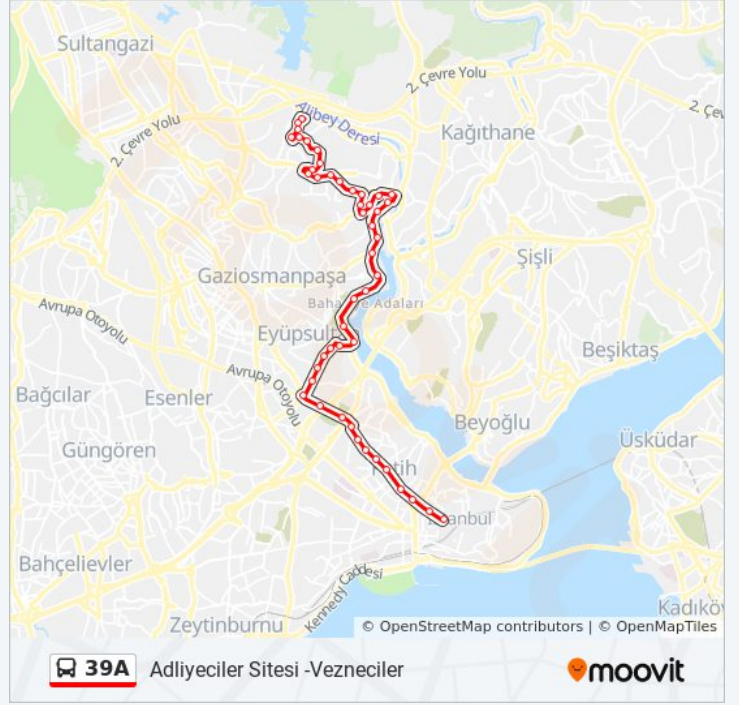

Silahtarağa Caddesi - Eminönü Yönü

Sakarya Mahallesi - Eminönü Yönü

Çeltik - Eminönü Yönü

Eyüpsultan Devlet Hastanesi - Eminönü Yönü

Şehit Cumhuriyet Savcısı Mehmet Selim Kiraz -
Eminönü Yönü

Teleferik Pierreloti - Eminönü Yönü

Edirnekapi Surdişi - Edirnekapi Yönü

Edirnekapi - Vezneciler Yönü

Şehit Yunus Emre Ezer - Vezneciler Yönü

Karagümrük-Şht A.Acarkan - Vezneciler Yönü

Şehit Ahmet Kara - Vezneciler Yönü

Yavuz Selim - Vezneciler Yönü

Fatih - Vezneciler Yönü

Fatih İtfaiye - Vezneciler Yönü

Şehzadebaşı - Vezneciler Yönü

Vezneciler

Varış yeri: Akşemsettin Mahallesi -Vezneciler

42 durak

[HAT SAATLERİNİ GÖRÜNTÜLE](#)

Akşemsettin Mahallesi - Son Durak (39) Yönü