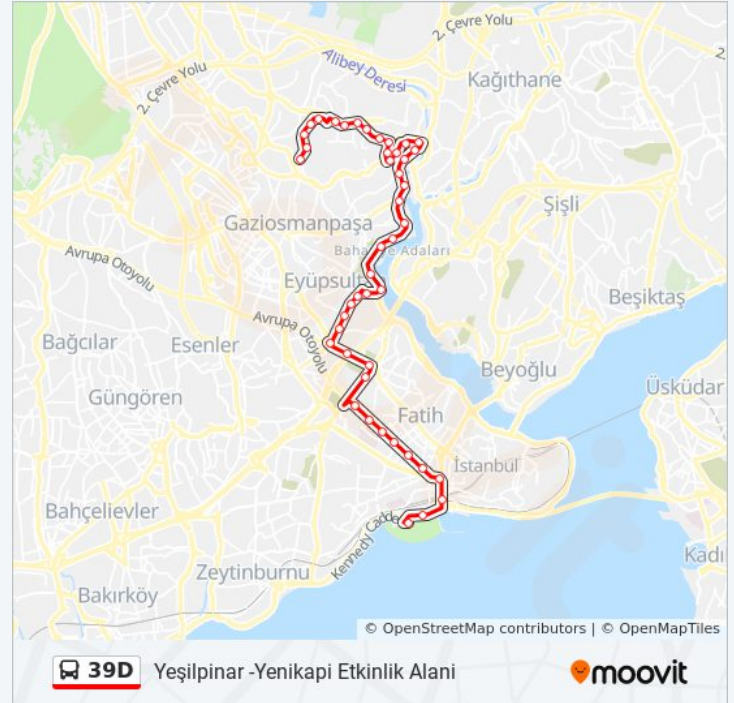

Saya Hilal Camii - Alibeyköy Yönü

Merkez Camii - Alibeyköy Yönü

Yeşilpınar Çeşme - Alibeyköy Yönü

Yeşilpınar Bölge Parkı - Alibeyköy Yönü

Öğretmenler Sitesi - Alibeyköy Yönü

Veysel Karani Camii - Alibeyköy Yönü

Parseller - Alibeyköy Yönü

Şehit Soner Baykuş Parkı - Alibeyköy Yönü

Sayayolu Caddesi - Alibeyköy Yönü

Çirçir - Alibeyköy Yönü

Kumru Merdiveni Sokak - Alibeyköy Yönü

Şenbağ - Alibeyköy Yönü

Alibeyköy Anadolu Lisesi - Son Durak Yönü

Üsküp Parkı - Şişli Yönü

Alibeyköy Stadi - Şişli Yönü

Alibeyköy - Eminönü Yönü

İğdaş Genel Müdürlüğü - Eminönü Yönü

Fil Köprüsü - Eminönü Yönü

Silahtarağa Caddesi - Eminönü Yönü

Sakarya Mahallesi - Eminönü Yönü

Çeltik - Eminönü Yönü

Eyüpsultan Devlet Hastanesi - Eminönü Yönü

Şehit Cumhuriyet Savcısı Mehmet Selim Kiraz -
Eminönü Yönü

Teleferik Pierreloti - Eminönü Yönü

Necip Fazil Kısakürek - Eminönü Yönü

Eyüpsultan - Gop , Demirkapi Yönü

Eyüpsultan - Topçular Yönü

Düğmeciler - Topçular Yönü

Nişanca - Topçular Yönü

Eyüp Sultan Bulvarı 49 A

Demirkapi - Edirnekapi Yönü

Şehitlik - Edirnekapi Yönü

Salı	14:55 - 16:30
Çarşamba	14:55 - 16:30
Perşembe	14:55 - 16:30
Cuma	14:55 - 16:30
Cumartesi	Çalışmıyor
Pazar	Çalışmıyor

39D otobüs Bilgi

Yön: Yeşilpınar -Yenikapi Etkinlik Alanı

Duraklar: 45

Yolculuk Süresi: 62 dk

Hat Özeti: