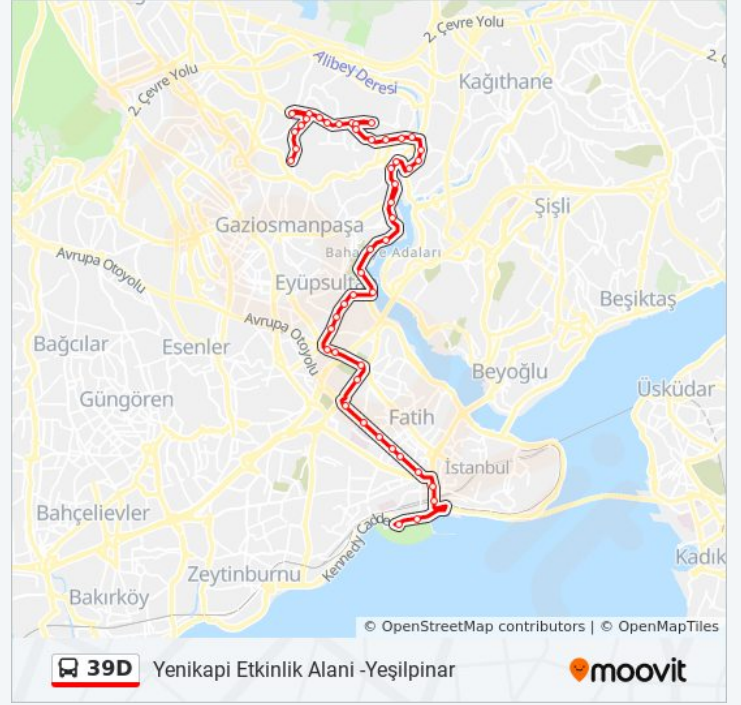

Alibeyköy Stadi - Yeşilpınar Yönü

Alibeyköy - Yeşilpınar Yönü

Çirçir - Yeşilpınar Yönü

Sayayolu Caddesi - Yeşilpınar Yönü

Şehit Soner Baykuş Parkı - Yeşilpınar Yönü

Refhan Tümer Lisesi - İmar Blokları Yönü

Alibeyköy İtfaiye - İmar Blokları Yönü

Parseller - Yeşilpınar Yönü

Veysel Karani Camii - Yeşilpınar Yönü

Maliye Blokları

Öğretmenler Sitesi - Yeşilpınar Yönü

Atatürk Bulvarı - Yeşilpınar Yönü

Mevlana Park - Alibeyköy Yönü

Yeşilpınar Bölge Parkı - Yeşilpınar Yönü

Yeşilpınar Çeşme - Alibeyköy Yönü

Merkez Camii - Yeşilpınar Yönü

Saya Hilal Camii - Yeşilpınar Yönü

Yeşilpınar - Son Durak39d39o39y47 Yönü

Varış yeri: Yeşilpınar -Yenikapı Etkinlik Alanı