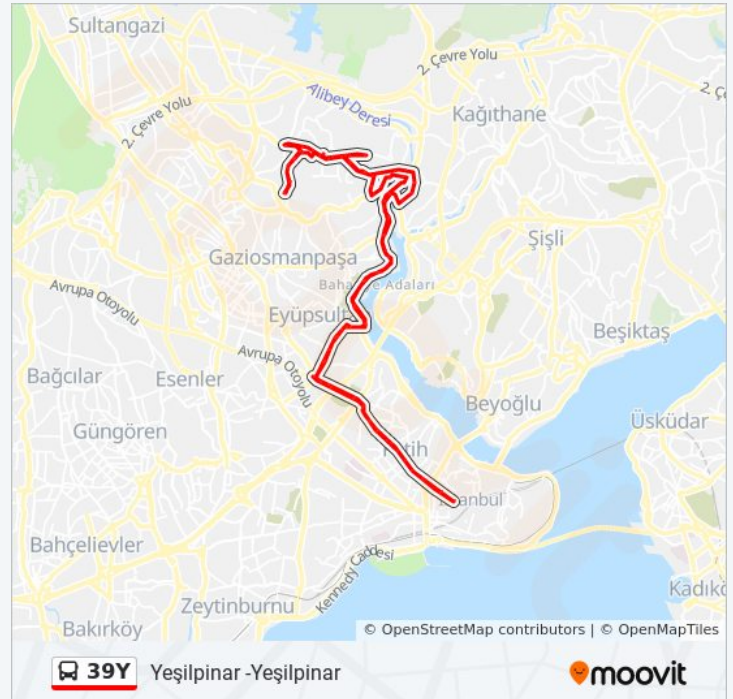

Yolculuk Süresi: 99 dk

Hat Özeti:

39Y Yeşilpınar -Yeşilpınar

moovit

Eyüpsultan Devlet Hastanesi - Eminönü Yönü

Şehit Cumhuriyet Savcısı Mehmet Selim Kiraz -
Eminönü Yönü

Teleferik Pierreloti - Eminönü Yönü

Necip Fazil Kısakürek - Eminönü Yönü