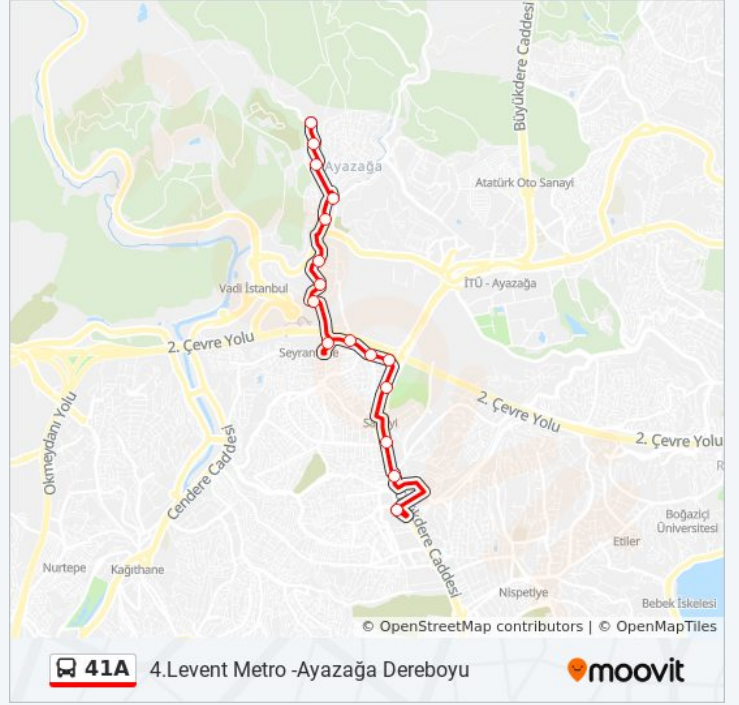

Variş yeri: 4.Levent Metro -Ayazağa Dereboyu

19 durak

[HAT SAATLERİNİ GÖRÜNTÜLE](#)

4.Levent Metro - Peron 2 Yönü

4.Levent

Sultan Selim Mahallesi - Maslak Yönü

Sanayi Yolu - Şirintepe(27e) Yönü

Yaşar Doğu İlkokulu - Şirintepe Yönü

Cumhuriyet - Ayazağa Yönü

Siteler - Garaj Yönü

Çakiroğlu - Ayazağa Köyü Yönü

Ayazağa İlkokulu - Ayazağa Köyü Yönü

Atatürk Meydani - Levent Yönü

199.Sokak - Maslak Yönü

Konuk Evi - Maslak Yönü

41A otobüs Saatleri

4.Levent Metro -Ayazağa Dereboyu Güzergahı
Saatleri:

Pazartesi	06:50
Salı	06:50
Çarşamba	06:50
Perşembe	06:50
Cuma	06:50
Cumartesi	Çalışmıyor
Pazar	Çalışmıyor

41A otobüs Bilgi

Yön: 4.Levent Metro -Ayazağa Dereboyu

Duraklar: 19

Yolculuk Süresi: 19 dk

Hat Özeti:

Variş yeri: Ayazağa -4. Levent Metro

23 durak

[HAT SAATLERİNİ GÖRÜNTÜLE](#)

Ayazağa - Son Durak Yönü

Bloklar- Şehit Mehmet Cıvak - Levent Yönü