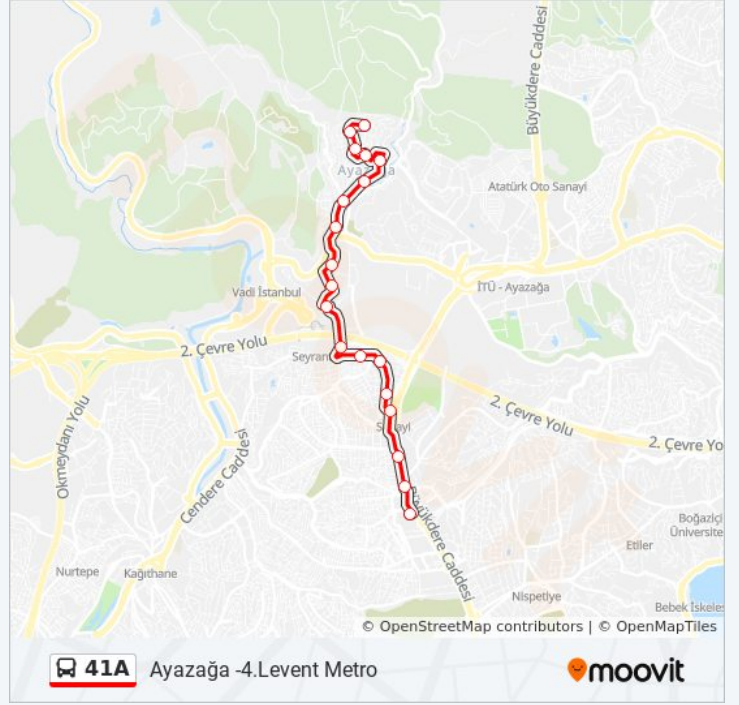

Siteler - Levent Yönü

Cumhuriyet - Levent Yönü

Seyrantepe Hamidiye Etfal Hastanesi - Seyrantepe Yönü

Oyak Yolu - Oyak Sitesi Yönü

Asaf Caddesi - Emniyetevler Yönü

Yeşilce Mahallesi - Levent Yönü

Benzinlik - Levent Yönü

41A otobüs Bilgi

Yön: Ayazağa -4. Levent Metro

Duraklar: 23

Yolculuk Süresi: 20 dk

Hat Özeti:

Sultan Selim Caddesi - Levent Yönü

Yaşar Doğu İlkokulu - Levent Yönü

Sultan Selim Mahallesi - Levent Yönü

Emniyetevler - Zincirlikuyu Yönü

4.Levent Metro - Peron 2 Yönü

Varış yeri: Ayazağa Dereboyu -Ayazağa

51 durak

[HAT SAATLERİNİ GÖRÜNTÜLE](#)

Ayazağa Dereboyu - Son Durak Yönü

Konuk Evi - Maslak Yönü

199.Sokak - Maslak Yönü