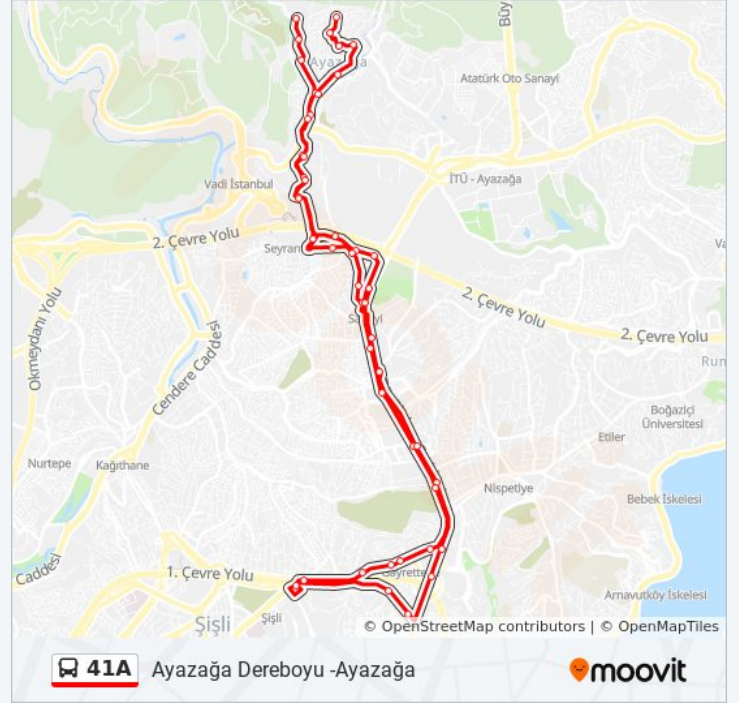

Fabrikalar - Besiktas Yönü

Levent - Besiktas Yönü

Zincirlikuyu-Üniversite - Taksim Yönü

Gayrettepe Metro - Mecidiyeköy Yönü

Esentepe - Mecidiyeköy Yönü

Gayrettepe - Taksim Yönü

Mecidiyeköy Viyadük - Gayrettepe Yönü

Telefon Başmüdürlüğü - Beşiktaş Yönü

Yıldız Posta Caddesi - Beşiktaş Yönü

Zincirlikuyu Metrobüs 1 / Maslak Yönü

Zincirlikuyu - Maslak Yönü

Levent - Maslak Yönü

Fabrikalar

4.Levent

Sultan Selim Mahallesi - Maslak Yönü

Sanayi Yolu - Şirintepe(27e) Yönü

Yaşar Doğu İlkokulu - Şirintepe Yönü

Sultan Selim Caddesi - Şirintepe Yönü

Sultan Selim Mahallesi Merkez Camii - Seyrantepe Yönü

Çimentepe - Seyrantepe Yönü

Benzinlik - Seyrantepe Yönü

Yeşilce Mahallesi - Seyrantepe Yönü

Asaf Caddesi - Seyrantepe Yönü

Cumhuriyet - Ayazağa Yönü

Siteler - Garaj Yönü

Çakiroğlu - Ayazağa Köyü Yönü

Ayazağa İlkokulu - Ayazağa Köyü Yönü

Atatürk Meydani - Yeşiltepe Yönü

Naci Canan Tuncer Sokak 35

Yeşiltepe Yolu - Yeşiltepe Yönü

Uğur Erkey İlkokulu - Yeşiltepe Yönü

Yeşiltepe - Y,Tepeson Durak Yönü