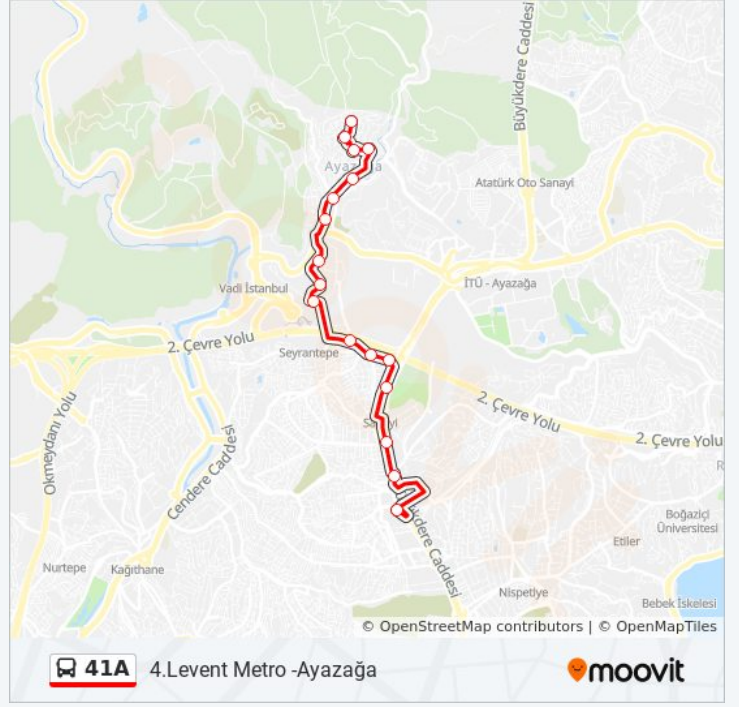

Varış yeri: 4.Levent Metro -Ayazağa

22 durak

[HAT SAATLERİNİ GÖRÜNTÜLE](#)

- 4.Levent Metro - Peron 2 Yönü
- 4.Levent
- Sultan Selim Mahallesi - Maslak Yönü
- Sanayi Yolu - Şirintepe(27e) Yönü
- Yaşar Doğu İlkokulu - Şirintepe Yönü
- Sultan Selim Caddesi - Şirintepe Yönü
- Sultan Selim Mahallesi Merkez Camii - Seyrantepe Yönü
- Çimentepe - Seyrantepe Yönü
- Benzinlik - Levent Yönü
- Yeşilce Mahallesi - Seyrantepe Yönü
- Asaf Caddesi - Seyrantepe Yönü
- Seyrantepe Hamidiye Etfal Hastanesi - Levent Yönü
- Cumhuriyet - Ayazağa Yönü
- Siteler - Garaj Yönü
- Çakiroğlu - Ayazağa Köyü Yönü
- Ayazağa İlkokulu - Ayazağa Köyü Yönü
- Atatürk Meydanı - Yeşiltepe Yönü
- Naci Canan Tuncer Sokak 35
- Yeşiltepe Yolu - Yeşiltepe Yönü

41A otobüs Bilgi

Yön: 4.Levent Metro -Ayazağa

Duraklar: 22

Yolculuk Süresi: 24 dk

Hat Özeti:

Uğur Erkey İlkokulu - Yeşiltepe Yönü

Yeşiltepe - Y,Tepeson Durak Yönü

Ayazağa - Son Durak Yönü

Variş yeri: 4.Levent Metro -Ayazağa Dereboyu

19 durak

[HAT SAATLERİNİ GÖRÜNTÜLE](#)

4.Levent Metro - Peron 2 Yönü

4.Levent

Sultan Selim Mahallesi - Maslak Yönü

Sanayi Yolu - Şirintepe(27e) Yönü

Yaşar Doğu İlkokulu - Şirintepe Yönü

Sultan Selim Caddesi - Şirintepe Yönü

Sultan Selim Mahallesi Merkez Camii - Seyrantepe Yönü

Çimentepe - Seyrantepe Yönü

Benzinlik - Levent Yönü

Yeşilce Mahallesi - Seyrantepe Yönü

Asaf Caddesi - Seyrantepe Yönü