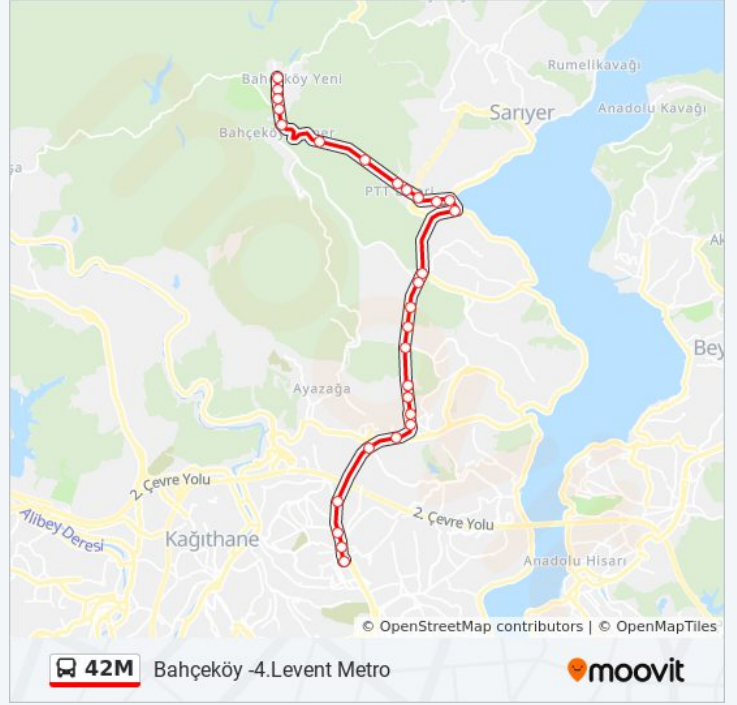

Sarıyer Belediyesi - Levent Yönü

Feyziye Mektepleri - Levent Yönü

Maslak

Maslak Kavşağı - Levent Yönü

Seyrantepe Yolu - Levent Yönü

Sultan Selim Mahallesi - Levent Yönü

Emniyetevler - Zincirlikuyu Yönü

4.Levent Metro - Peron 2 Yönü