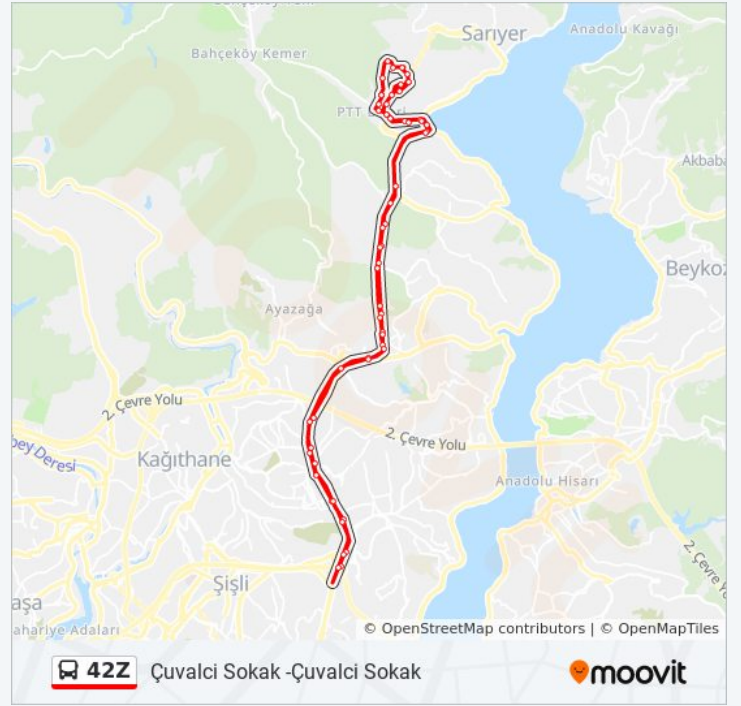

4. Levent

Sultan Selim Mahallesi - Maslak Yönü

Seyrantepe Yolu - Maslak Yönü

İtü Rektörlüğü - Maslak Yönü

Maslak - Çayırbaşı Yönü

Sariyer Belediyesi - Çayırbaşı Yönü

Atatürk Oto Sanayi - Çayırbaşı Yönü

Fatih Park Ormanı - Çayırbaşı Yönü