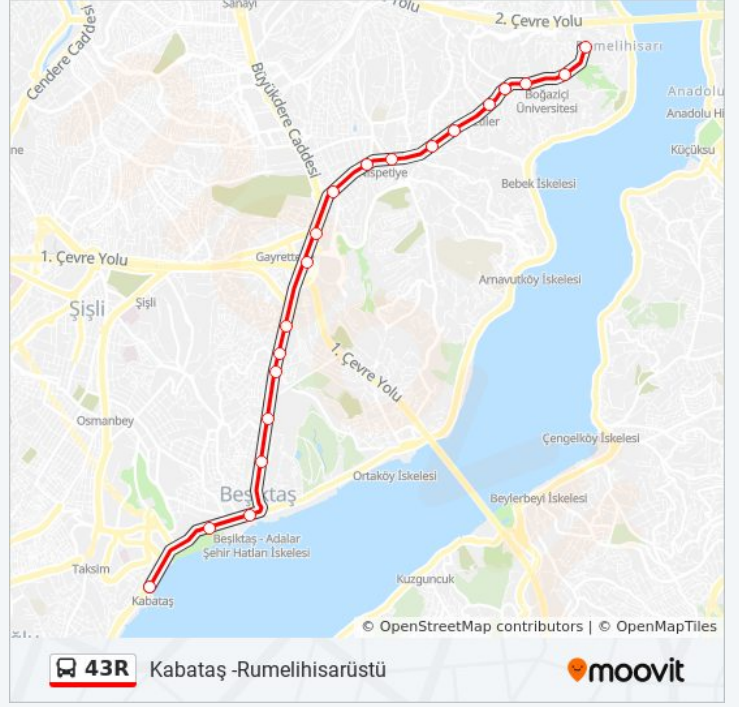

Size en yakın 43R otobüs durağını bulmak ve sonraki 43R otobüs varış saatini öğrenmek için Moovit Uygulamasını kullanın.

Varış yeri: Kabataş -Rumeli Hisarüstü

20 durak

[HAT SAATLERİNİ GÖRÜNTÜLE](#)

- Kabataş - Beşiktaş Yönü
- Mimar Sinan Üniversitesi - Ortaköy Yönü
- Deniz Müzesi - Ortaköy Yönü
- Barbaros Bulvarı - Levent Yönü
- Yıldız Teknik Üniversitesi - Levent Yönü
- Ertuğrul Sitesi - Levent Yönü
- Darphane - Levent Yönü
- Balmumcu - Levent Yönü
- Zincirlikuyu Metrobüs
- Zincirlikuyu - Maslak Yönü
- Levent - Zincirlikuyu Yönü
- Etiler Mesleki Ve Teknik Anadolu Lisesi - Rumelihisarüstü Yönü
- Akmerkez - R.Hisarüstü Yönü
- Çarşı - R.Hisarüstü Yönü
- Etiler - R.Hisarüstü Yönü
- Basın Sitesi - R.Hisarüstü Yönü
- Cengiz Topel - R.Hisarüstü Yönü
- Nispetiye - Rumeli Hisari Yönü
- Boğaziçi Üniversitesi - R.Hisarüstü Yönü
- Rumeli Hisarüstü - Son Durak Yönü

43R otobüs Saatleri

Kabataş -Rumeli Hisarüstü Güzergahı Saatleri:

Pazartesi	20:45 - 21:25
Salı	20:45 - 21:25
Çarşamba	20:45 - 21:25
Perşembe	20:45 - 21:25
Cuma	20:45 - 21:25
Cumartesi	21:05 - 21:25
Pazar	20:45 - 21:25

43R otobüs Bilgi

Yön: Kabataş -Rumeli Hisarüstü

Duraklar: 20

Yolculuk Süresi: 26 dk

Hat Özeti:

Variş yeri: Rumeli Hisarüstü -Kabataş

23 durak

[HAT SAATLERİNİ GÖRÜNTÜLE](#)

Rumeli Hisarüstü - Son Durak Yönü

Boğaziçi Üniversitesi - Zincirlikuyu Yönü

Nispetiye - Zincirlikuyu Yönü

Cengiz Topel - Zincirlikuyu Yönü

Basin Sitesi - Zincirlikuyu Yönü

Etiler - Zincirlikuyu Yönü

Çarşı - Zincirlikuyu Yönü