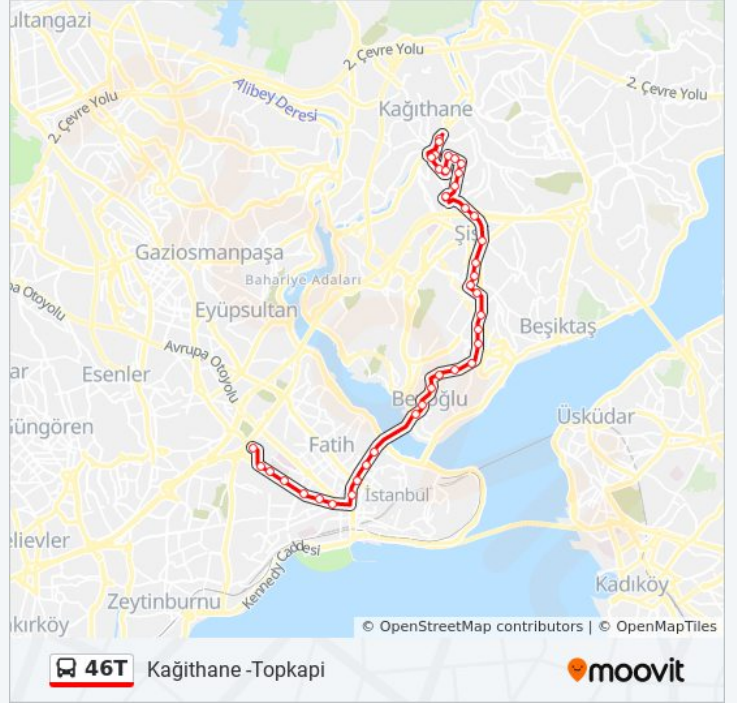

Yusufpaşa

Haseki / Topkapı Yönü

Fındıkzade - Topkapı Yönü

Çapa - Topkapı Yönü

İstanbul Tıp Fakültesi - Topkapı Yönü

Pazartekke - Topkapı Yönü

Topkapı

Variş yeri: Topkapı-Kağıthane