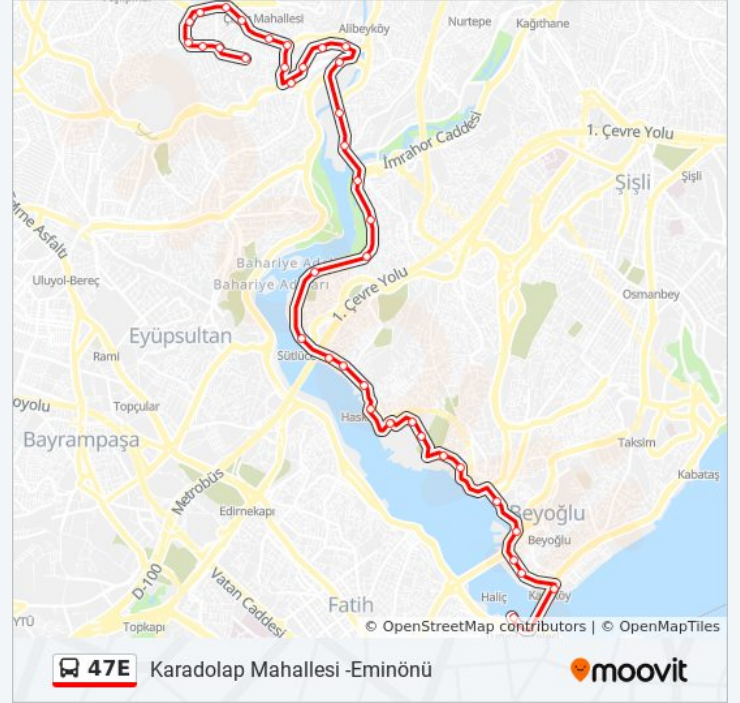

Şenbağ - Alibeyköy Yönü

Alibeyköy Anadolu Lisesi - Son Durak Yönü

Üsküp Parki - Şişli Yönü

Alibeyköy Stadi - Şişli Yönü

Alibeyköy - Eminönü Yönü

Silahtar - Hasköy Yönü

Bilgi Üniversitesi - Sütlüce Yönü

Haliç Parki - Halicioğlu Yönü

Miniatürk

Üniversite - Sütlüce Yönü

Haliç Kongre Merkezi - Kasimpaşa Yönü

Sütlüce - Halicioğlu Yönü

Halicioğlu - Hasköy Yönü

Güner Akin Anadolu İmam Hatip Lisesi -
Kasimpaşa Yönü

Kırmızı Minare - Kasimpaşa Yönü

Hasköy Parki - Kasimpaşa Yönü

Hasköy Cami Altı - Kasimpaşa Yönü

Aynalıkavak / Kasimpaşa Yönü

Hasbahçe - Kasimpaşa Yönü

Yeni Çeşme - Kasimpaşa Yönü

Deniz Hastanesi - Kasimpaşa Yönü

Kasimpaşa - Şişhane Yönü

Şişhane 4 - Unkapani Yönü

Azapkapi-Haliç Metro - Karaköy Yönü

Perşembe Pazarı - Karaköy Yönü

Karaköy - Eminönü Yönü

Eminönü - Ekspres Yönü

Eminönü - Sahil Yönü

**Variş yeri: Karadolap Mahallesi -Veysel Karani
Caddesi**

74 durak

[HAT SAATLERİNİ GÖRÜNTÜLE](#)

47E otobüs Saatleri

Karadolap Mahallesi -Veysel Karani Caddesi
Güzergahı Saatleri:

Pazartesi

07:35 - 16:40